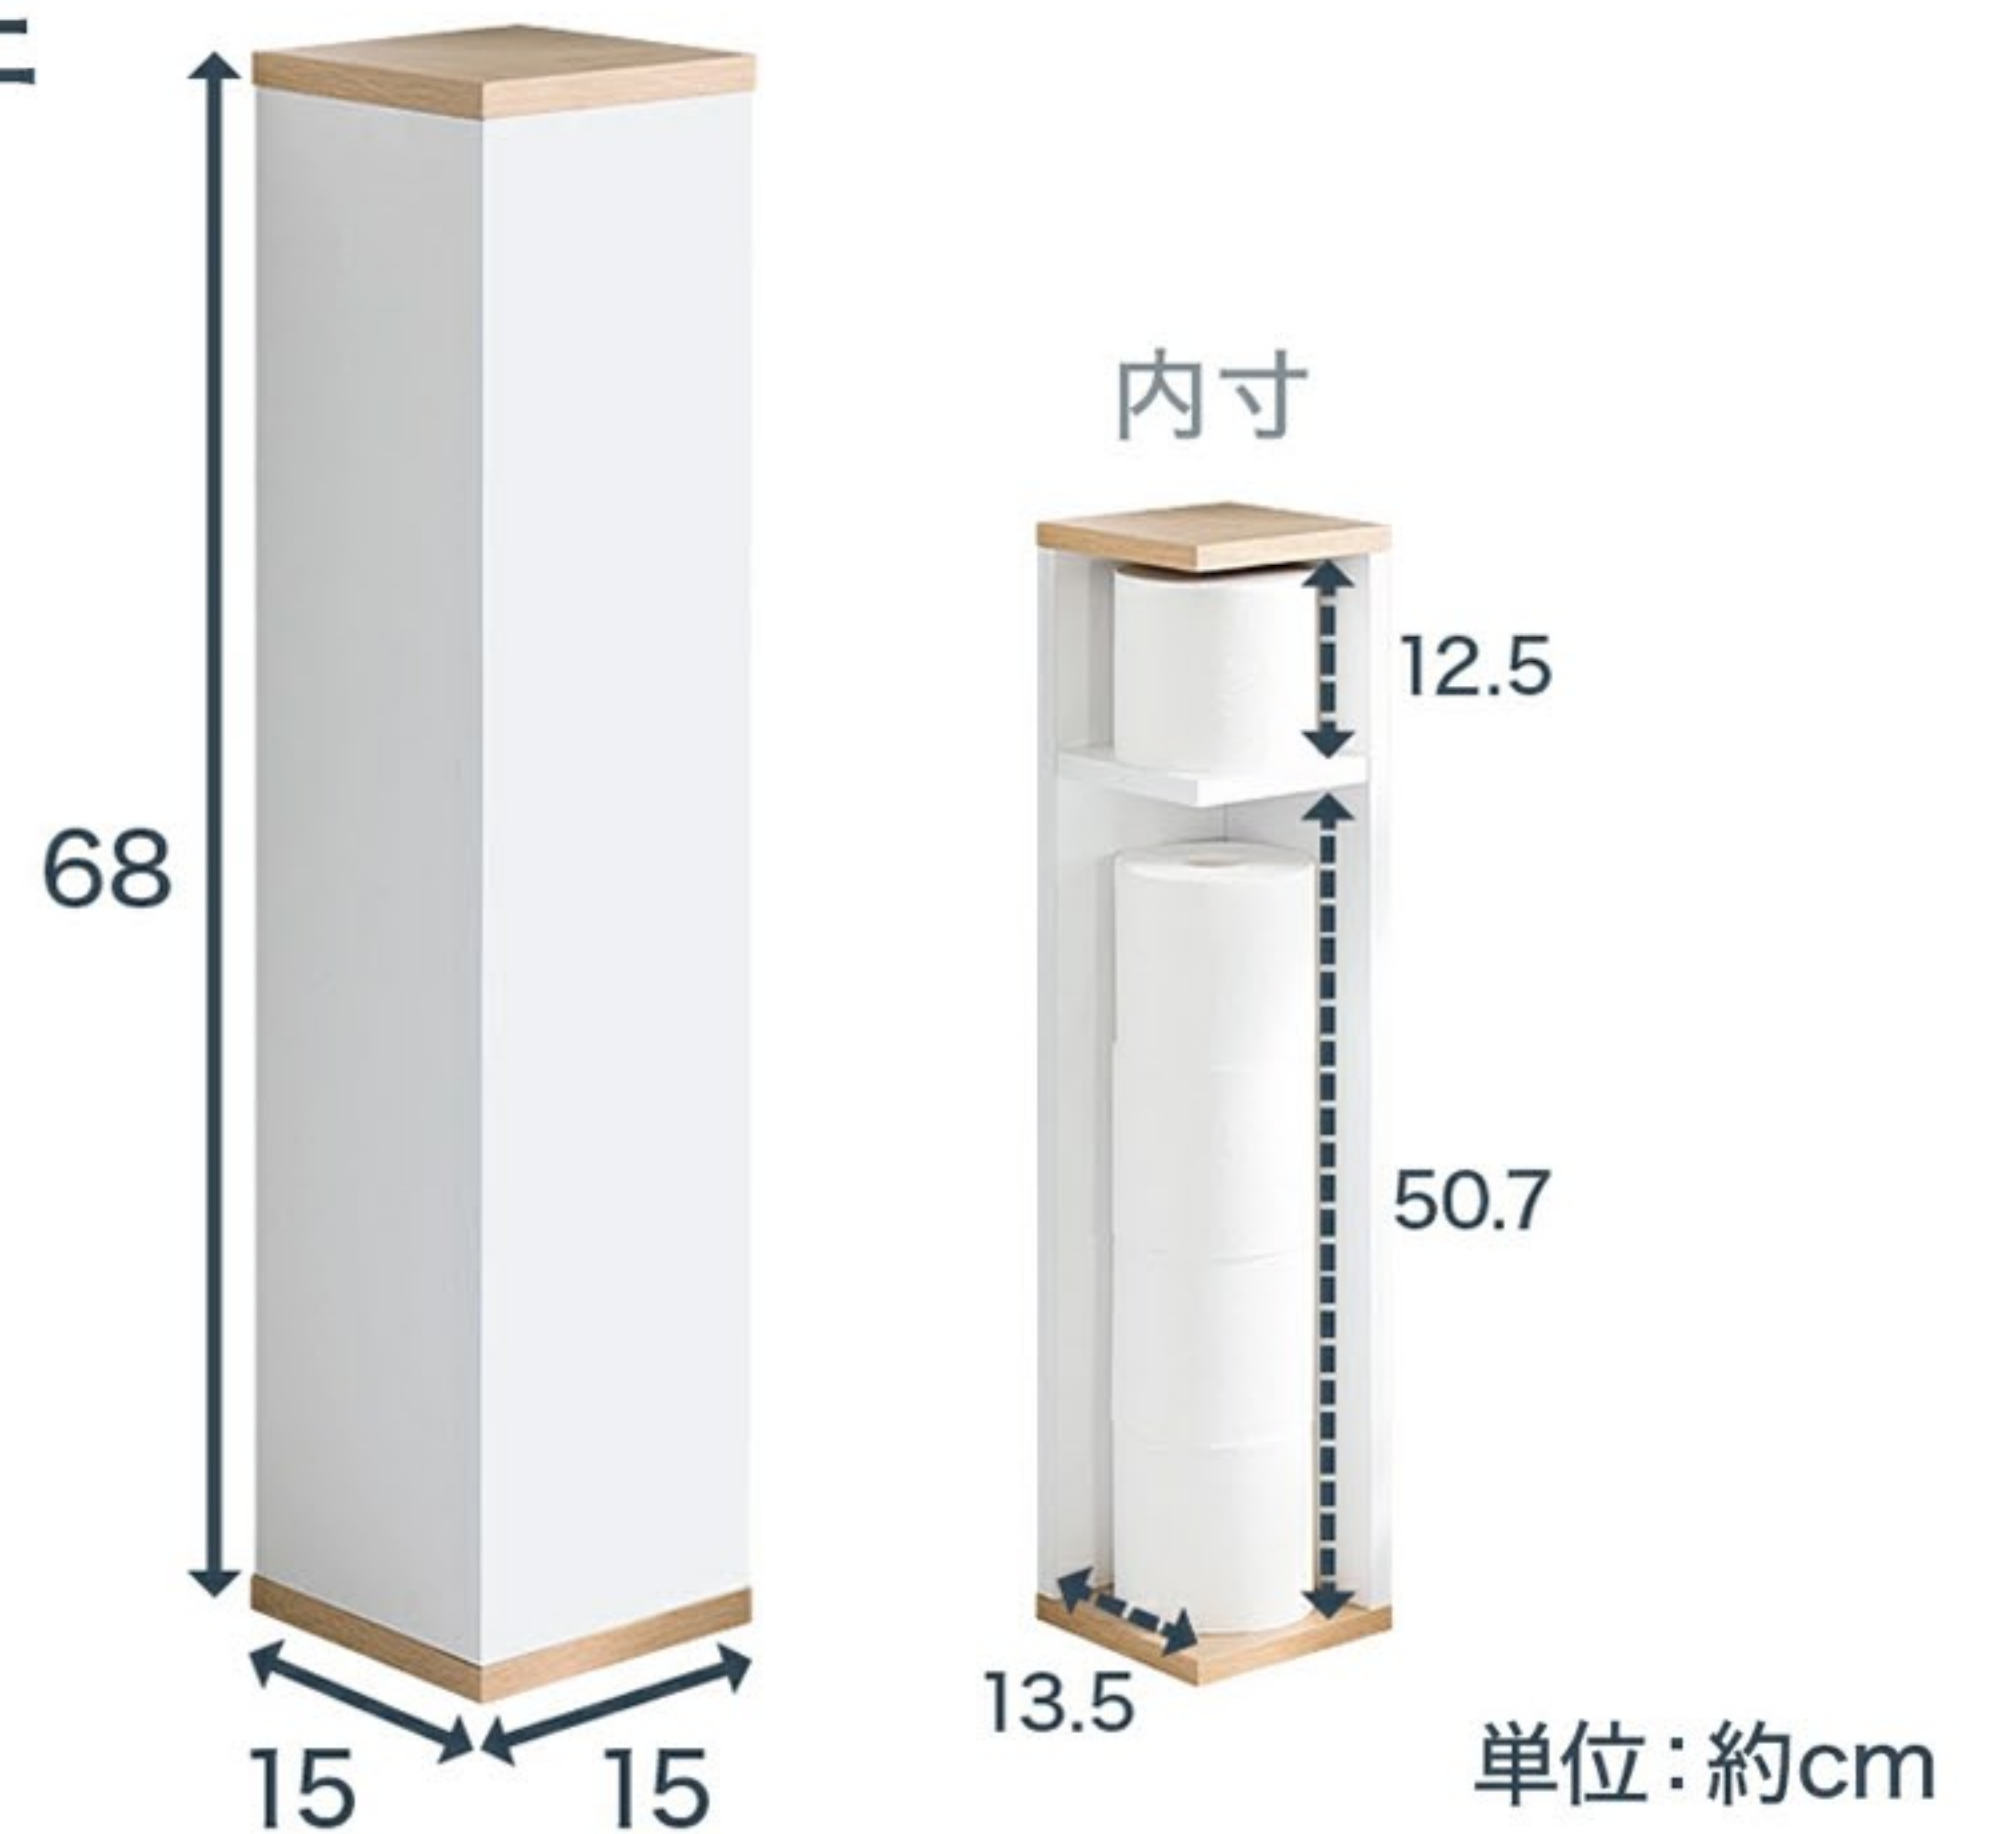

僅かなコーナースペースでも充実の収納力

スリムコーナー収納 (トイレトーパー収納)

幅15cmのコンパクト設計なので、
トイレなどの限られた空間も圧迫することなく設置できます。

化粧仕上げなので、来客時には収納物が見えないように
反対にするだけでさらにスッキリとしたお部屋になります。

クリーンイーゴス

天地板には、汚れたスレに強い
強化コート紙を採用。

CleanEAGOS®
汚れ・擦り傷に強い
EBコート紙

EBコーティング技術
【EB (電子線) 照射により表面に強靱な塗膜を形成することで、ウレタンやUVコーティングに比べ、耐摩耗性や耐汚染性などの実用性、品質安定性に優れた特長です。また、製造工程での有害な有機溶剤やCO₂削減、無溶剤加工が可能な次世代環境・健康対応型のコーティング技術です。

用途 家具・什器・流し台・洗面化粧台などの垂直面

EB樹脂硬化イメージ

5倍巻きも無理なく入るので、安心です。

COLOR

ブラウン

SSK-001

ホワイト
& ナチュラル

SSK-004

SIZE

メーカー希望販売価格 9,800円 (税込 10,780円)