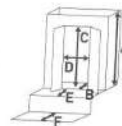

《商品寸法》

H135cm x W49cm x D40.5cm

- A: 神殿内の高さ.....54cm
- B: 神殿内の奥行.....12.5cm
- C: 神殿入口の高さ.....27cm
- D: 神殿入口の幅.....19.5cm
- E: 神殿手前の奥行.....4cm
- F: 中棚の奥行.....12cm

《商品仕様》

■神殿:土佐檜無垢 ■台輪正面表面材:土佐檜薄板貼り ■戸板
正面表面材:土佐檜薄板貼り ■主芯材:MDF ■戸板裏面:紫檜
無垢 ■表面仕上げ:ウレタン仕上げ ■生産地:日本(岐阜県)

下台に備わるスライド式の棚板を取り外せば、大容量の収納空間
立っても座ってもお祀りができる神徒壇です

上・下台に引き出しを完備しているのも大きな魅力です。

下台に備わるスライド式の棚板は簡単に取り外
しができます。

しんとだん たかちほ
神徒壇 高千穂 16×45号

¥325,000 (税抜)

《商品寸法》

H135cm x W48.5cm x D39cm

- A: 神殿内の高さ.....34cm
- B: 神殿内の奥行.....12cm
- C: 神殿入口の高さ.....23.5cm
- D: 神殿入口の幅.....12.5cm
- E: 神殿手前の奥行.....5cm
- F: 中棚の奥行.....13cm

神殿の扉の中には、仏式の位牌にあたる霊璧(れいじ)をお祀りします。

普段は収納しておく事もできる膳引きを備えます。

収納引き出しも完備しております。小物などがすっきり収められます。

《商品寸法》

H64cm x W48.5cm x D39cm

- A: 神殿内の高さ.....35cm
- B: 神殿内の奥行.....12cm
- C: 神殿入口の高さ.....23.5cm
- D: 神殿入口の幅.....12.5cm
- E: 神殿手前の奥行.....5cm
- F: 中棚の奥行.....11.5cm