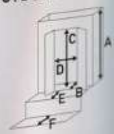

神具を設置した際のイメージになります。神具は付属いたしません。弊社
で手配できますので、お声掛けください。

大きなスライド式引き出しを完備。

上下台には、大きな引き出しが1杯
ずつ付いています。

扉を開くと広い内陣が表れます。扉入
口の高さ27cm x 幅19.5cmです。

土佐檜と紫檜の組合せの、美しい
色合い。

しんとだん かぐら
神徒壇 神楽 16×45号

■土佐檜

¥670,000 (税抜)

《商品寸法》

H135cm x W49cm x D40.5cm

- A: 神殿内の高さ.....54cm
- B: 神殿内の奥行.....12.5cm
- C: 神殿入口の高さ.....27cm
- D: 神殿入口の幅.....19.5cm
- E: 神殿手前の奥行.....4cm
- F: 中棚の奥行.....12cm

《商品仕様》

■神殿:土佐檜無垢 ■台輪正面表面材:土佐檜薄板貼り ■戸板
正面表面材:土佐檜薄板貼り ■主芯材:MDF ■戸板裏面:紫檜
無垢 ■表面仕上げ:ウレタン仕上げ ■生産地:日本(岐阜県)