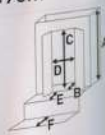

神殿の扉の中には、仏式の位牌にあたる霊璧(れいじ)をお祀りします。

普段は収納しておく事もできる膳引きを備えます。

収納引き出しも完備しております。小物などがすっきり収められます。

《商品寸法》

H64cm x W48.5cm x D39cm

- A: 神殿内の高さ.....35cm
- B: 神殿内の奥行.....12cm
- C: 神殿入口の高さ.....23.5cm
- D: 神殿入口の幅.....12.5cm
- E: 神殿手前の奥行.....5cm
- F: 中棚の奥行.....11.5cm