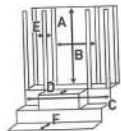

猫戸には繊細な蒔絵が施されています。

小菊 16x45号

¥575,000 (税抜)

《商品仕様》

■台輪正面表面仕上げ:カシュー仕上げ ■大戸正面表面仕上げ:カシュー仕上げ ■木地主材料:松 ■主な金箔粉等:金色塗料 ■生産地:海外

《商品寸法》

H135cm x W52cm x D44cm	
A: 本尊高さ	38.5cm
B: 本尊中幅	17.5cm
C: 高欄間	計測中
D: 高欄内から小柱	15.5cm
E: 本尊総幅	14cm
F: 太鼓奥行	17cm

《商品寸法》

H135cm x W49cm x D40.5cm

- A: 神殿内の高さ.....54cm
- B: 神殿内の奥行.....12.5cm
- C: 神殿入口の高さ.....27cm
- D: 神殿入口の幅.....19.5cm
- E: 神殿手前の奥行.....4cm
- F: 中棚の奥行.....12cm

《商品仕様》

■神殿:土佐檜無垢 ■台輪正面表面材:土佐檜薄板貼り ■戸板
正面表面材:土佐檜薄板貼り ■主芯材:MDF ■戸板裏面:紫檜
無垢 ■表面仕上げ:ウレタン仕上げ ■生産地:日本(岐阜県)

16号 H49cm x W36.5cm x D34cm

- A: 神殿内の高さ.....30cm
- B: 神殿内の奥行.....12cm
- C: 神殿入口の高さ.....20cm
- D: 神殿入口の幅.....10cm
- E: 神殿手前の奥行.....4cm
- F: 中棚の奥行.....9cm

18号 H53cm x W38.5cm x D34cm

- A: 神殿内の高さ.....30cm
- B: 神殿内の奥行.....12cm
- C: 神殿入口の高さ.....20cm
- D: 神殿入口の幅.....10cm
- E: 神殿手前の奥行.....4cm
- F: 中棚の奥行.....9cm