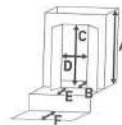

《商品仕様》

■神殿:桐 ■台輪正面表面材:桐無垢 ■戸板正面表面材:桐無垢 ■主芯材:桐 ■表面仕上げ:ウレタン仕上げ ■生産地:海外