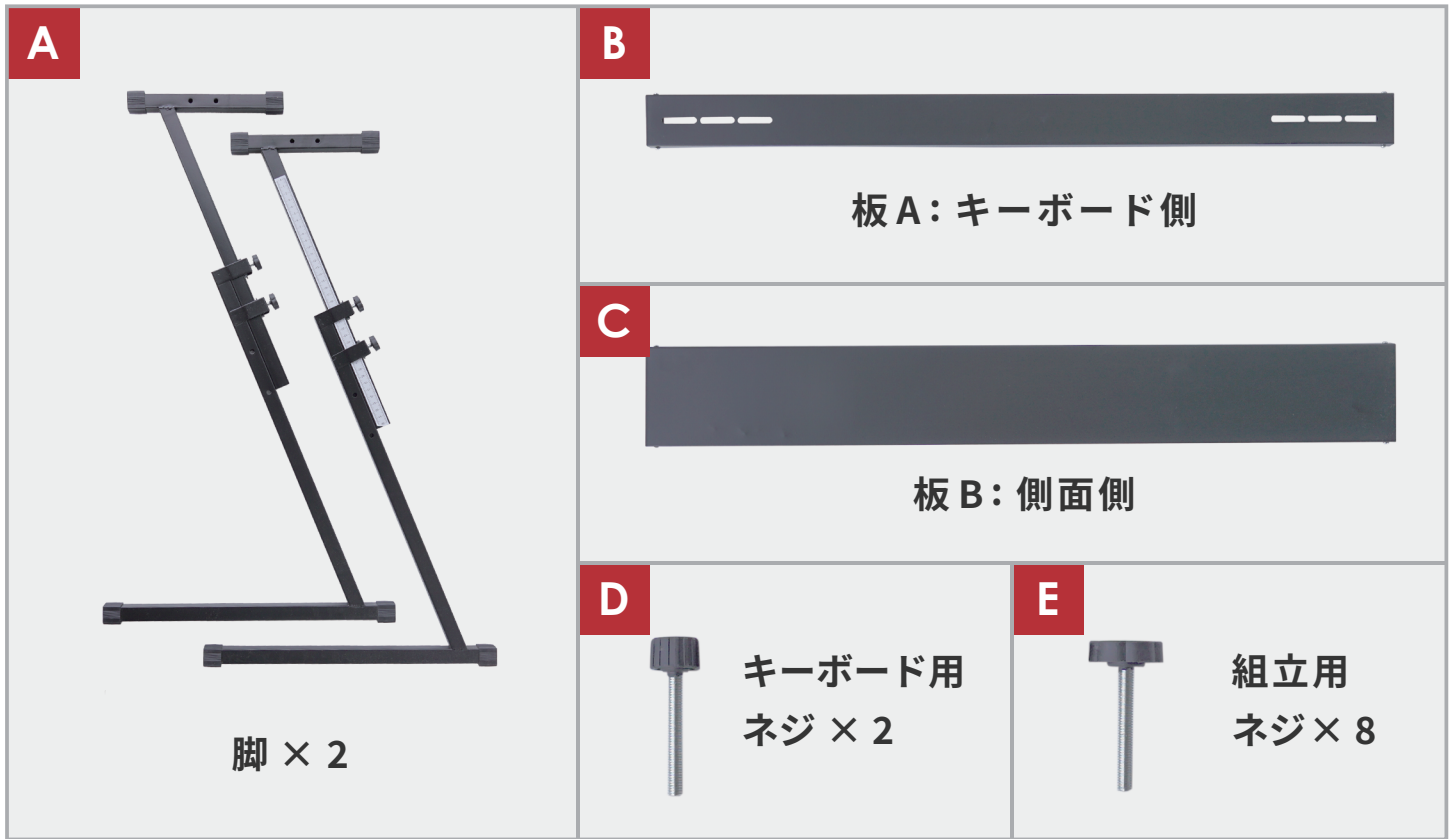

MANUAL

キーボードスタンド Z型

パーツリスト

商品到着後、本数・セット内容が合っているか必ずご確認ください。

組立方法