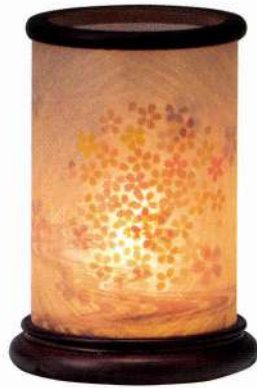

和照灯 かげえ
(高さ38cm×幅16cm)
212934 本体 12,000円(税抜)

No.2938

和照灯(一対入)
(高さ37cm×幅13cm×奥行7cm)
212938 本体 17,000円(税抜)

和照灯

No.2939

和照灯

(高さ60cm×14φcm)

212939 本体 16,000円(税抜)