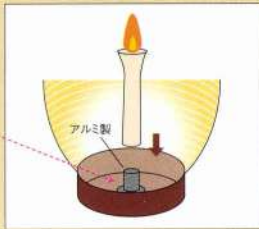

八寸御所 柂 白紋天(箱なし)
(長さ46cm×24φcm)

120070 本体 4,500円(税抜)

御所御所(八寸御所)

家紋入は出来ません

岐阜提灯

(P.C)はプラスチックの口輪、手板使用の事です。

○安全ロック立 安全の為に電池灯のご利用をおすすめします。

910151