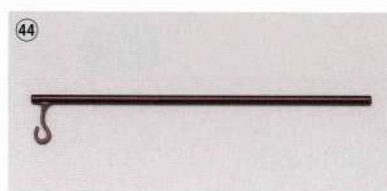

番号	コードNo.	品名	仕様
③9	910174	名札 小	長さ20cm 幅7.5cm
④0	910172	名札 大	長さ26cm 幅9.8cm
④1	910175	名札 スタンド式	長さ17cm 幅7cm
④2	910176	名札 特上スタンド式	長さ22cm 幅8.5cm

④3 安全ローソク立て

高さ3.8cm 9φcm
(ネジの部分含まず)

910151
本体 630円(税抜)

④4 手持ちプラ棒