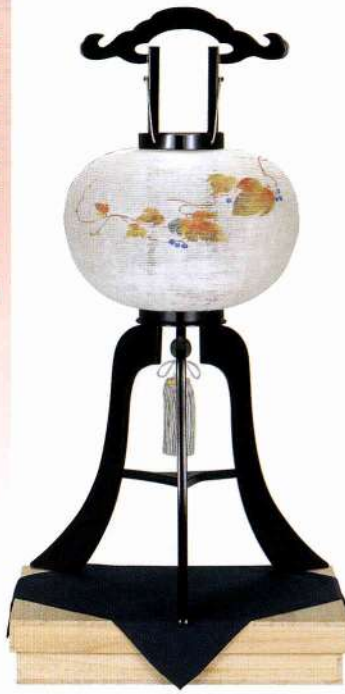

新京塗 まゆ

しんきょうぬりまゆ

No.706

新京塗 袱紗付総桐箱入
特彩画(野葡萄)

12号 (高さ90cm×37φcm)

240706 本体 135,000円(税抜)

まゆ