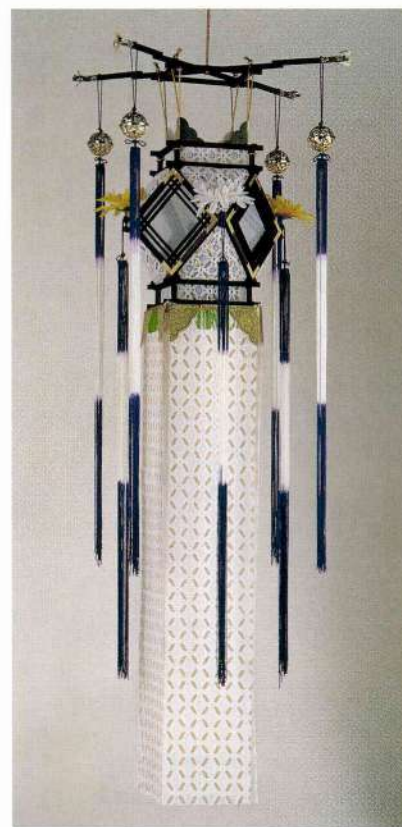

(スイッチ付電池ロソク灯1型付)(風鎮付)

620135 本体 39,600円(税抜)

外網張
二重

切子廻転

No.4

金襴

(長さ160cm×60φcm)

740004 本体 42,000円(税抜)