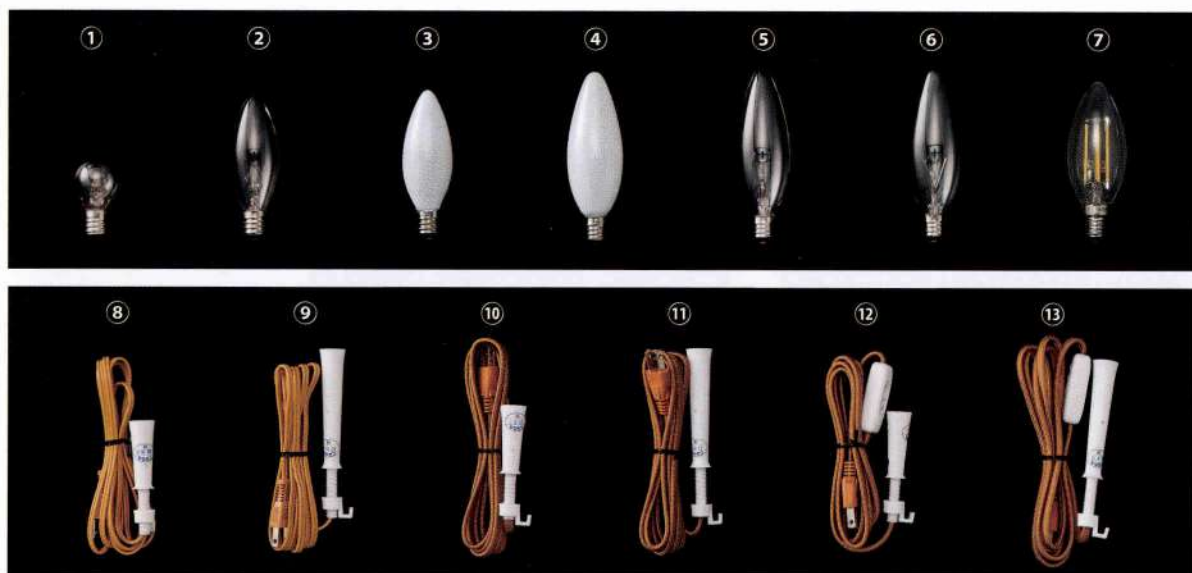

各種部品

番号	コードNo	品名	仕様	本体(税抜)
①	910085	廻転用15W丸球	長さ4.2cm・2.4φcm 口金E12	250円
②	910081	水雷球15Wクリア球	長さ7.7cm 口金E12	260円
③	910080	水雷球15Wシリカ球	長さ7.7cm 口金E12	270円
④	910083	水雷球25Wシリカ球	長さ 10cm 口金E12	310円
⑤	910082	水雷球25Wクリア球	長さ 10cm 口金E12	300円
⑥	910084	水雷球40Wクリア球	長さ 10cm 口金E12	310円
⑦	910094	水雷球4WLEDクリア球	長さ9.5cm 口金E12	2,200円
⑧	910105	金茶ビニールコード 小 <8号・9号行灯用>	軸全長約 9.8cm・本体 6cm	830円
⑨	910104	金茶ビニールコード 大 <10号~12号行灯用>	軸全長約13.8cm・本体10cm	830円
⑩	910102	金茶綿コード 小 <8号・9号行灯用>	軸全長約 9.8cm・本体 6cm	1,100円
⑪	910102	金茶綿コード 大 <10号~12号行灯用>	軸全長約13.8cm・本体10cm	1,100円
⑫	910100	スイッチ付綿コード 小 <8号・9号行灯用>	軸全長約 9.8cm・本体 6cm	1,900円
⑬	910100	スイッチ付綿コード 大 <10号~12号行灯用>	軸全長約13.8cm・本体10cm	1,900円