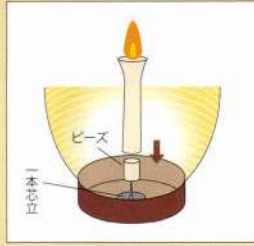

木製(吊り下げ台付 住吉提灯ミニ)

(スイッチ付 LED灯付)
住吉提灯は完成品です。畳めません。
提灯本体寸法(長さ22cm×11φcm)
吊り下げ台寸法(高さ47cm×幅11cm×奥行16cm)
※本体、ベースのバラ売りはできません。

235835 本体 19,000円(税抜)

吊り下げ台付提灯
住吉提灯

岐阜提灯

○一本芯立 安全の為に電池灯のご利用をおすすめします。

○対応時間:アルカリ単4電池×2本 連続点灯時間 約50時間(別売)