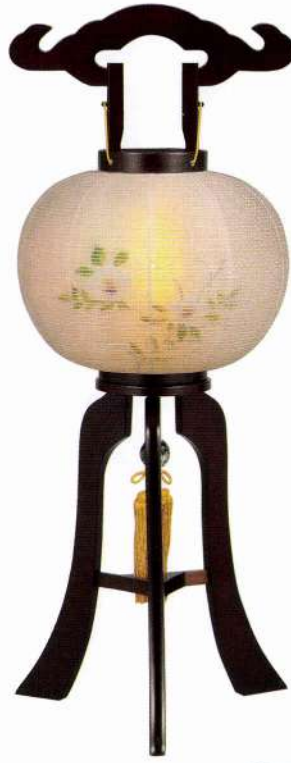

No.153

絹張

天然木民芸塗 ブラウン色

[9号] (高さ69cm×28φcm)

430153 本体 27,200円(税抜)

No.155

天然木民芸塗 ブラウン色

[9号] (高さ69cm×28φcm)