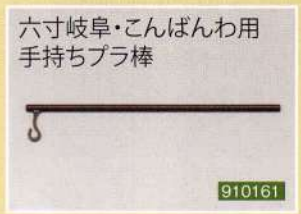

木製(吊り下げ台付 住吉提灯ミニ)

(スイッチ付 LED灯付)
住吉提灯は完成品です。畳めません。
提灯本体寸法(長さ22cm×11φcm)
吊り下げ台寸法(高さ47cm×幅11cm×奥行16cm)
※本体、ベースのバラ売りはできません。

235835 本体 19,000円(税抜)

吊り下げ台付提灯
住吉提灯

岐阜提灯

○一本芯立 安全の為に電池灯のご利用をおすすめします。

○対応時間:アルカリ単4電池×2本 連続点灯時間 約50時間(別売)

一本芯立がセットされているタイプ(箱は別売りです)

長さ

家紋入は出来ません

No.20

中尺 柺 白紋天(箱なし)
(長さ48cm×28φcm)

110020 本体 2,500円(税抜)

家紋入は出来ません

No.21