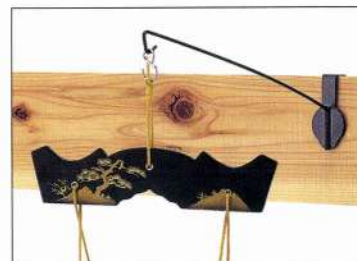

○吊り下げ金具
(スチール製・箱入)

190000 本体 1,300円(税抜)