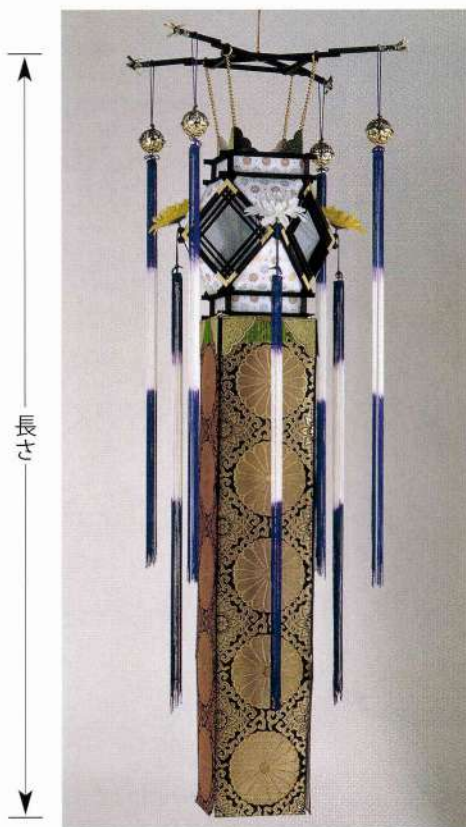

切子廻転

No.4

金襴

(長さ160cm×60φcm)

740004 本体 42,000円(税抜)