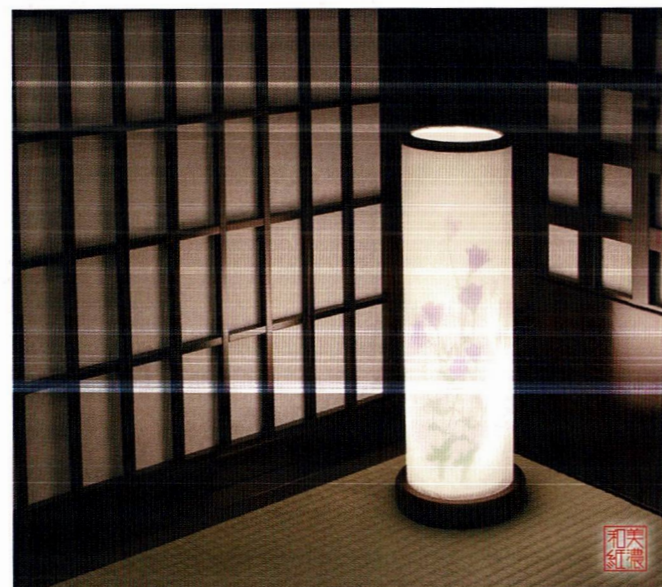

サイズ：□8.2cm×H25.2cm

器具：口金 E12、オーロラ灯3灯タイプ×1、夏目球 10W×1

仕様：①桔梗：雁皮紙・銅線・PET ②桔梗・白：手漉き落水・銅線・PET

③レトロ桔梗：手漉き落水・銅線・PET ④桜：雁皮紙・銅線・PET

材質：セード/美濃和紙・ベース&蓋/無垢材(栓)・塗装/ページュ

セードが取り外せます

虹色に
光る
オーロラ灯
仕様

ききょう