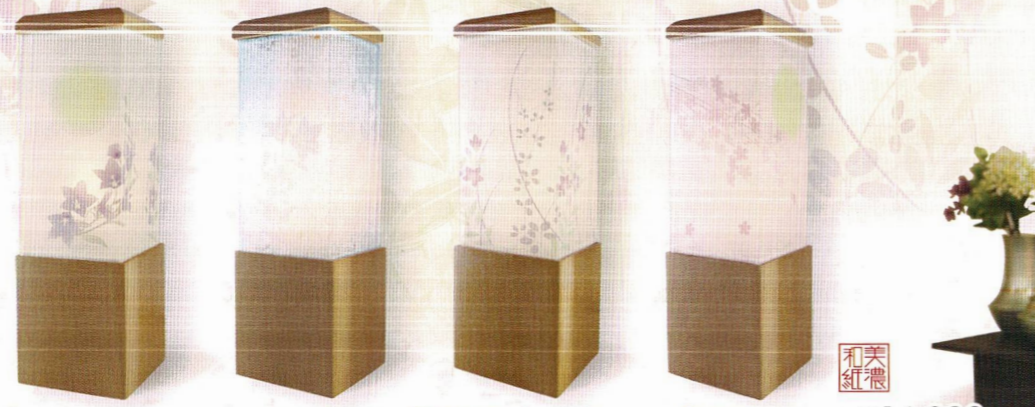

萌シリーズ オーロラ灯付

①35798 桔梗(月入) ②35799 桔梗・白 ③35800 レトロ・桔梗(月無) ④35801 桜 各 ¥14,300(税込)

サイズ：□8.2cm×H25.2cm

器具：口金 E12、オーロラ灯3灯タイプ×1、夏目球 10W×1

仕様：①桔梗：雁皮紙・銅線・PET ②桔梗・白：手漉き落水・銅線・PET

③レトロ桔梗：手漉き落水・銅線・PET ④桜：雁皮紙・銅線・PET

材質：セード/美濃和紙・ベース&蓋/無垢材(栓)・塗装/ページュ

セードが取り外せます

虹色に
光る
オーロラ灯
仕様