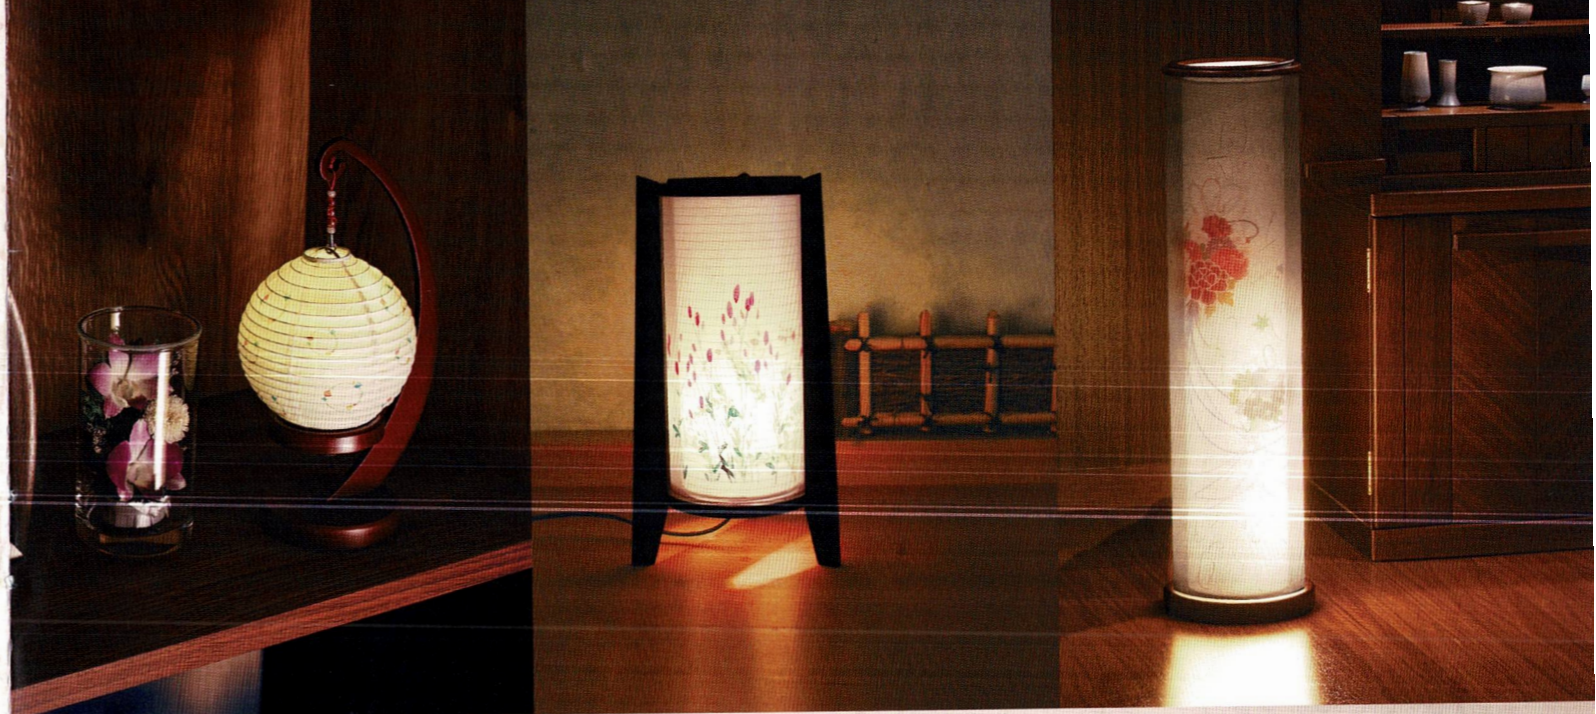

提灯技法以外のシェードも手作業で生産されています。

モダンあかり vol.14

MODERN AKARI 2024

従来の暮らしに和モダンを

新型 白紋天

◆34829 新型 白紋天 ¥6,380 (税込)

サイズ：φ10cm×H25cm 仕様：白紋天(美濃和紙)×1
器具：LEDろうそく灯(ゆらぎタイプ)×1、単4電池×2 材質：ベース(松無垢材)、ネオジウムマグネット×2

※改善のためデザイン・寸法・仕様等予告なく変更する場合がございます。 ※製造の都合上、品切れの場合がございますので、お問い合わせ下さい。
※印刷物ですので、実際の色とは多少異なる場合がございます。 ※インターネット上や印刷物への無断転載、デザインの模倣は固くお断りいたします。