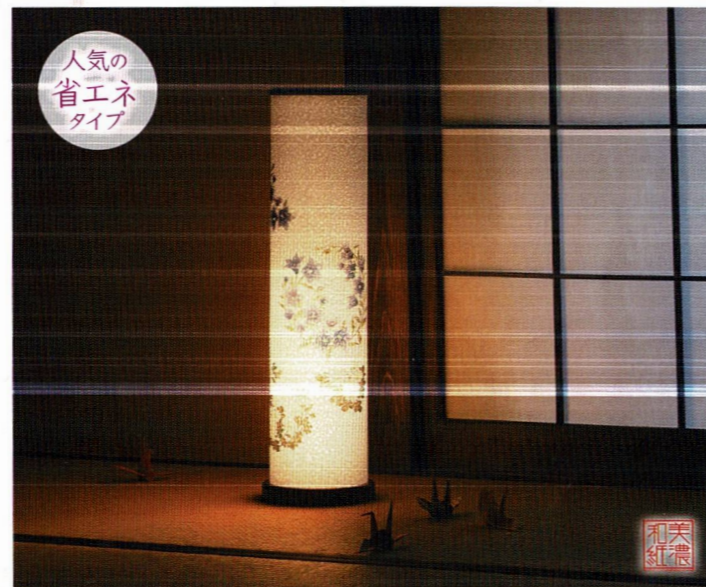

花丸に桔梗・菊

人気の
省エネ
タイプ

◆33320 花丸に桔梗・菊 ¥27,940(税込)

サイズ：φ16.5cm×H67cm

器具：LED12灯タイプ(電球色)×1 ON&OFF スイッチ付

仕様：外セード(美濃和紙) 消費電力 3.5W(約40Wタイプ)

材質：ベース(栓無垢材) 上部リング・蓋(MDF)