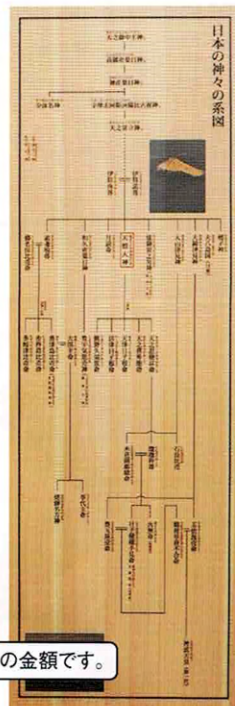

②② ミニ仏壇 5.0

手のひらのお仏壇
ランマ須弥壇付き
※仏像は別です

ウォールナット

No.	5.0寸	高×幅×奥行	価格
※	※本体	150×100×80	
※	※下台	10×150×100	
1	全体	160×150×100	¥98,340

②③ セミオープン、口コ 11号

ウォールナットの総無垢
向カベはアッシュの板目
本体の左右には お花、写真立て、骨つぼなど
台の下には、経本、念珠、線香、など収納
本体を横に寄せることもできます。
※掛軸などは別です。

No.	11号	高×幅×奥行	価格
※	※本体	250×250×120	
※	※下台	80×450×170	
1	全体	330×450×170	¥223,080

②④ スタンド掛軸額 小/中/大

ウォールナット

「寺院、本山からの掛軸」
「買替時、前の仏壇の掛軸」をこれに入れますと
荘厳さを残しつつ、モダン仏壇にも合います。
※写真の掛軸は別です。

No.	寸法	高×幅×奥行	価格
1	小 20代	265×150×60	¥71,280
2	中 30代	330×150×60	¥74,580
3	大 50代	405×170×60	¥83,820

②⑤ 家系図パネル

ご先祖さまの歴史と私達の家系図を作り、ご先祖さまに感謝し、
子孫につないでいきませんか。新しいスタイルのご提案です。

和紙調

個人(家系)と会社の歴史を組み合わせた例です。

ひのき板

ひのきの無垢板

●重厚感があります。

表示の金額はオリジナルで制作した場合の金額です。

メーカー希望 小売価格 **¥121,000**(税込)

●サイズ: 幅 300 × 長さ 900 × 厚さ 9 mm

※別に家系図パネルのチラシがございます。

メーカー希望 小売価格 **¥132,000**(税込)

●サイズ: 幅 300 × 長さ 900 × 厚さ 20 mm

※日本の神々の系図(ひのき板)
見本のままの場合は **¥66,000**(税込)

②⑥ 人生録プレート

真鍮プレート
エッチング加工