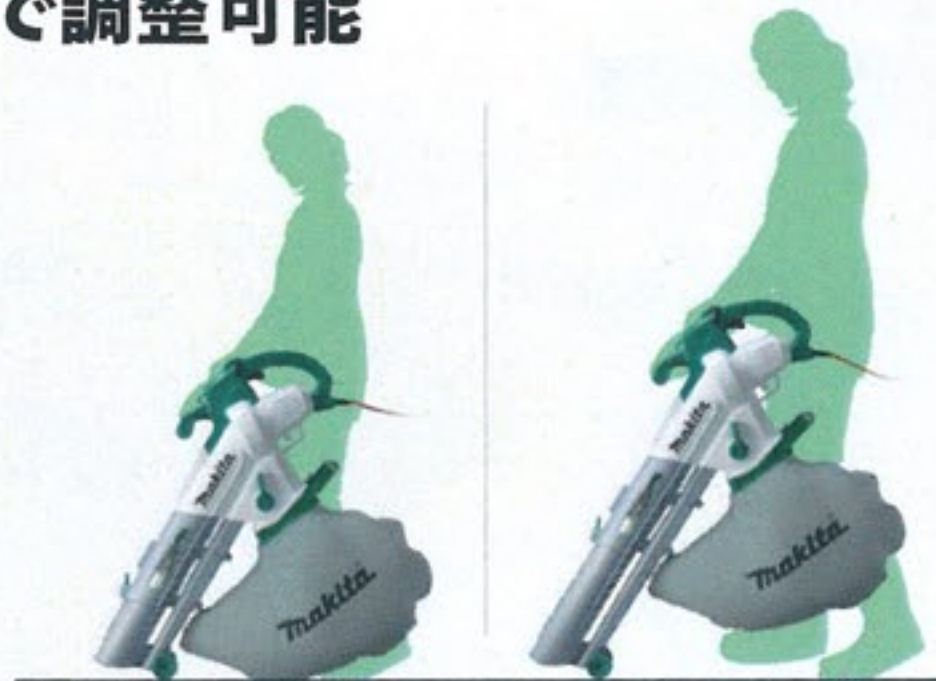

ブロワ/集じん機

MUB1200

ホウキいらずでラクラクお庭掃除

肩掛けバンド付で長時間作業でも疲れにくい

使いやすい長さへ
ノズルが伸縮

※写真は集じん時

ブロワ時

最大風量
4.6
m³/min

庭のお手入れ簡単クリーナー

使いやすい長さへ ノズルが伸縮

使用者の身長に合わせて
ノズル長さをツールレス
で調整可能

全長760~1,010mmまで
50mm毎に6段階に調整可能

コンパクト収納

最短時760mm

クルーズコントロール +トリガ無段変速

任意の風量で固定でき
連続作業時に便利