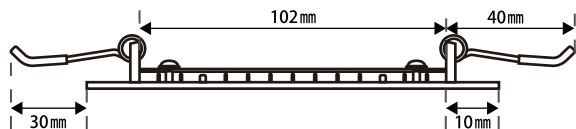

メーカー希望小売価格:2,500円(税別)

埋込穴径110mm。極薄軽量で、施工がしやすいLEDダウンライトです。

電球色(3000k)と昼光色(6000k)の2種類から選べる、ベーシックな形状。

薄さ16mmの極薄設計なので、場所を取らず、美しく施工を仕上げる事が可能です。

天井裏スペースが狭い建造物でも10cm以上の隙間があればOK。(設置部板厚は5mm以上。石膏ボード面は9mm以上)

JAN 4573114131503(3000K) / 4573114132135(6000K)

カートンサイズ : W670×D16.5×H350mm

カートン入数 : 50

LEDダウンライト602

品番	wasser_downlight602	消費電力	約6W(最大)
管理 No.	2101061010	光源/光束	最大480ml
サイズ	最大約120*H16mm	防水性能	IP20
重さ	約110g(変圧器含む)	素材	アルミ/PC
電源	AC100V 50Hz/60Hz	産地	China

wasser 603

メーカー希望小売価格:6,200円(税別)

埋込穴径φ90~100mm。取り付けバネがスプリング式なので施工がしやすいLEDダウンライトです。
アルミ切削で高級感のあるデザインが特徴。
ビーム角約38°に加え、角度調整の振り幅が~30°×2方向(両サイド)あるので、施工後の明かりの微調整も可能。
高演色CRI90。最大960Lmのパワフル照射。

JAN 4573114132111 (WH-4000K)