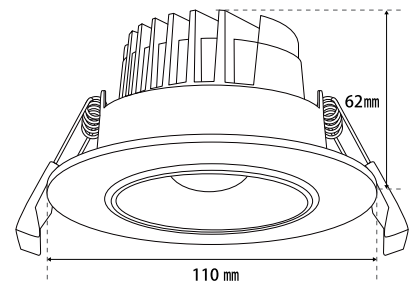

wasser 603

メーカー希望小売価格:6,200円(税別)

埋込穴径φ90~100mm。取り付けバネがスプリング式なので施工がしやすいLEDダウンライトです。
アルミ切削で高級感のあるデザインが特徴。
ビーム角約38°に加え、角度調整の振り幅が~30°×2方向(両サイド)あるので、施工後の明かりの微調整も可能。
高演色CRI90。最大960Lmのパワフル照射。

JAN 4573114132111 (WH-4000K)

カートンサイズ : W492×D332×H310mm

カートン入数 : 18