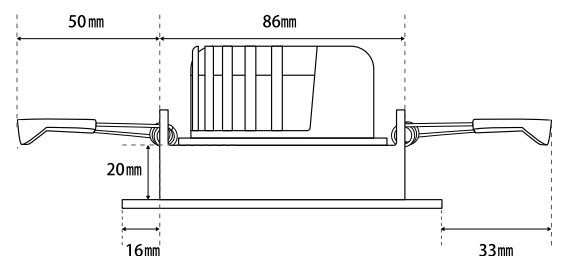

wasser 603

メーカー希望小売価格:6,200円(税別)

埋込穴径φ90~100mm。取り付けバネがスプリング式なので施工がしやすいLEDダウンライトです。
アルミ切削で高級感のあるデザインが特徴。
ビーム角約38°に加え、角度調整の振り幅が~30°×2方向(両サイド)あるので、施工後の明かりの微調整も可能。
高演色CRI90。最大960Lmのパワフル照射。

JAN 4573114132111 (WH-4000K)

カートンサイズ : W492×D332×H310mm

カートン入数 : 18