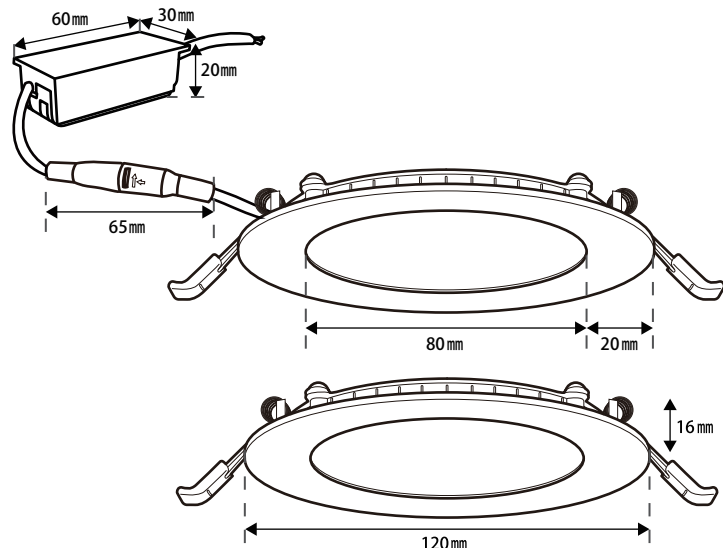

メーカー希望小売価格:2,500円(税別)

埋込穴径110mm。極薄軽量で、施工がしやすいLEDダウンライトです。

電球色(3000k)と昼光色(6000k)の2種類から選べる、ベーシックな形状。

薄さ16mmの極薄設計なので、場所を取らず、美しく施工を仕上げる事が可能です。

天井裏スペースが狭い建造物でも10cm以上の隙間があればOK。(設置部板厚は5mm以上。石膏ボード面は9mm以上)

JAN 4573114131503(3000K) / 4573114132135(6000K)

カートンサイズ : W670×D16.5×H350mm

カートン入数 : 50

LEDダウンライト602

品番	wasser_downlight602	消費電力	約6W(最大)
管理 No.	2101061010	光源/光束	最大480ml
サイズ	最大約120*H16mm	防水性能	IP20
重さ	約110g(変圧器含む)	素材	アルミ/PC
電源	AC100V 50Hz/60Hz	産地	China

wasser 603

メーカー希望小売価格:6,200円(税別)

埋込穴径φ90~100mm。取り付けバネがスプリング式なので施工がしやすいLEDダウンライトです。
アルミ切削で高級感のあるデザインが特徴。
ビーム角約38°に加え、角度調整の振り幅が~30°×2方向(両サイド)あるので、施工後の明かりの微調整も可能。
高演色CRI90。最大960Lmのパワフル照射。

JAN 4573114132111 (WH-4000K)