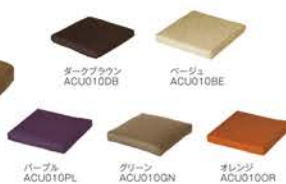

バスケット2個組 ウォーターヒヤシンス
¥4,990
W360 D290 H190
ACE190K2

クッション45角 オレンジマルチ
¥2,990
450×450
ACU045OM
※メードクッションとセットです。

クッション45角 パーブルマルチ
¥2,990
450×450
ACU045PM
※メードクッションとセットです。

ダイニング
チェアに
ぴったりサイズ

ダイニングクッション
¥1,990
W370 D370 H50
※メードクッションとセットです。

ダークブラウン ACU010DB
ベージュ ACU010BE
パープル ACU010PL
グリーン ACU010GN
オレンジ ACU010OR

クッション45角
¥2,490
450×450
※メードクッションとセットです。

オレンジ ACU045OR
ダークブラウン ACU045DB
パープル ACU045PL
ライトブラウン ACU045LB
ベージュ ACU045BE

すべての@CBI家具は環境保全を考え、計画植林されたインドネシア産チーク材のみ使用しています。1つ1つ違う天然の木目や節、色合い、使い込むほどに増す味わいをお楽しみください。老舗ラタンメーカーがインドネシアにある自社提携工場にて生産しているため、熟練した職人による編み加工は美しく、クオリティの高い商品をご提供させて頂いております。