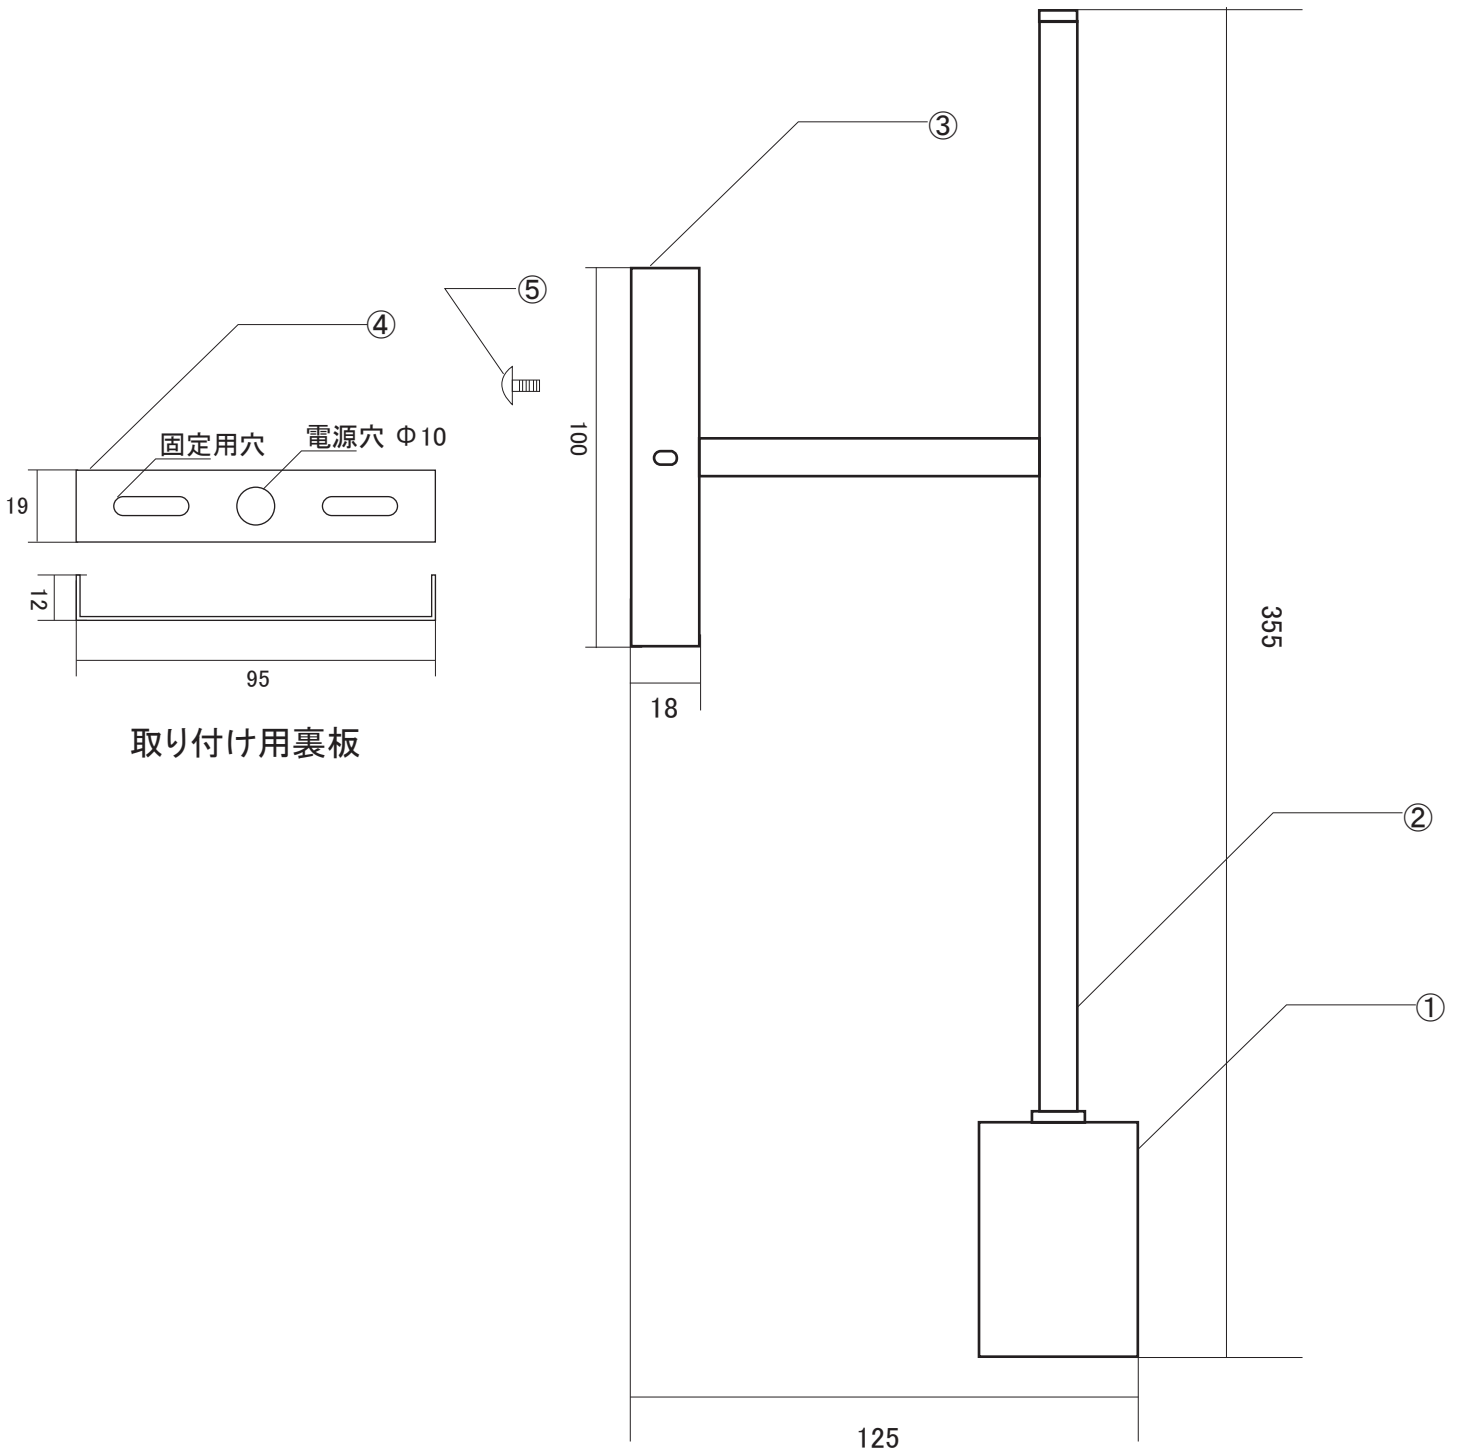

品番 D-E26BLB01 D-E26BLG01 共通

品名 E26 レトラケット (ロング)

屋内用

使用電圧 AC 100V

適合ランプ(口金 E26)

LED電球

取り付け用裏板

取り付け工事は必ず有資格者に依頼してください。
安全にご使用頂く為に必ず取扱説明書をお読みください。

			定格電圧	100V
			適用電灯の 定格消費電力	25W
5	本体固定用ネジ	真鍮	適合電球	E26/25W
4	壁面固定用鉄板	鉄		
3	ベースカバー	真鍮		
2	アーム	真鍮	重量	0.36kg
1	ソケットカバー	真鍮	品番	D-E26BLG01/D-E26BLB01