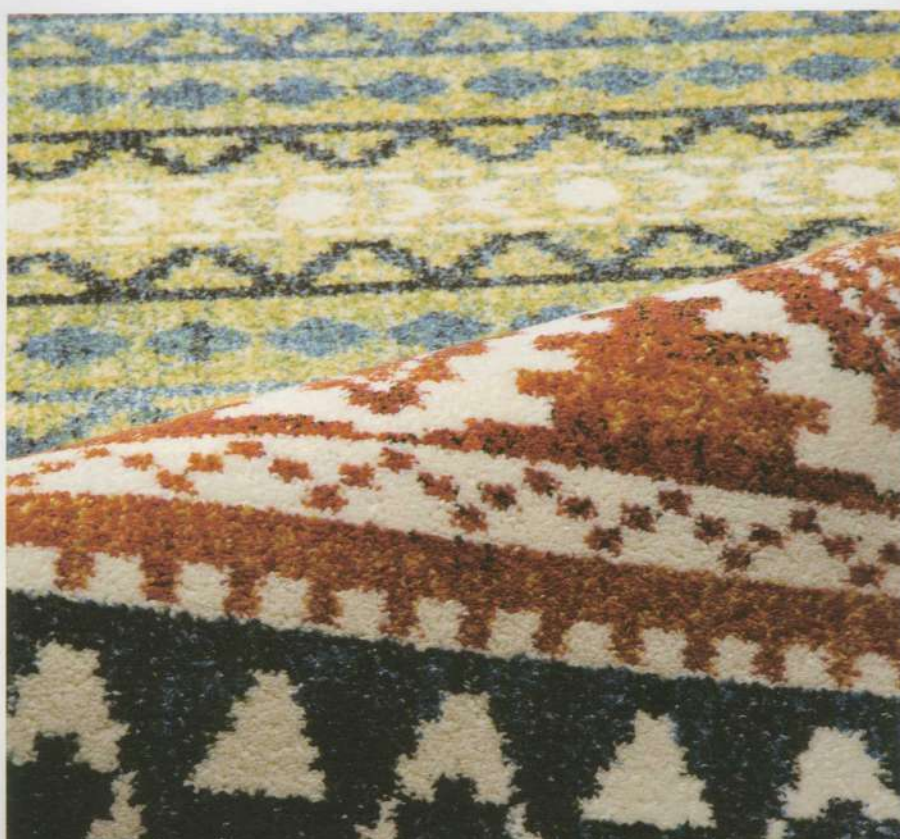

モカレン 32716/6369(オレンジ)