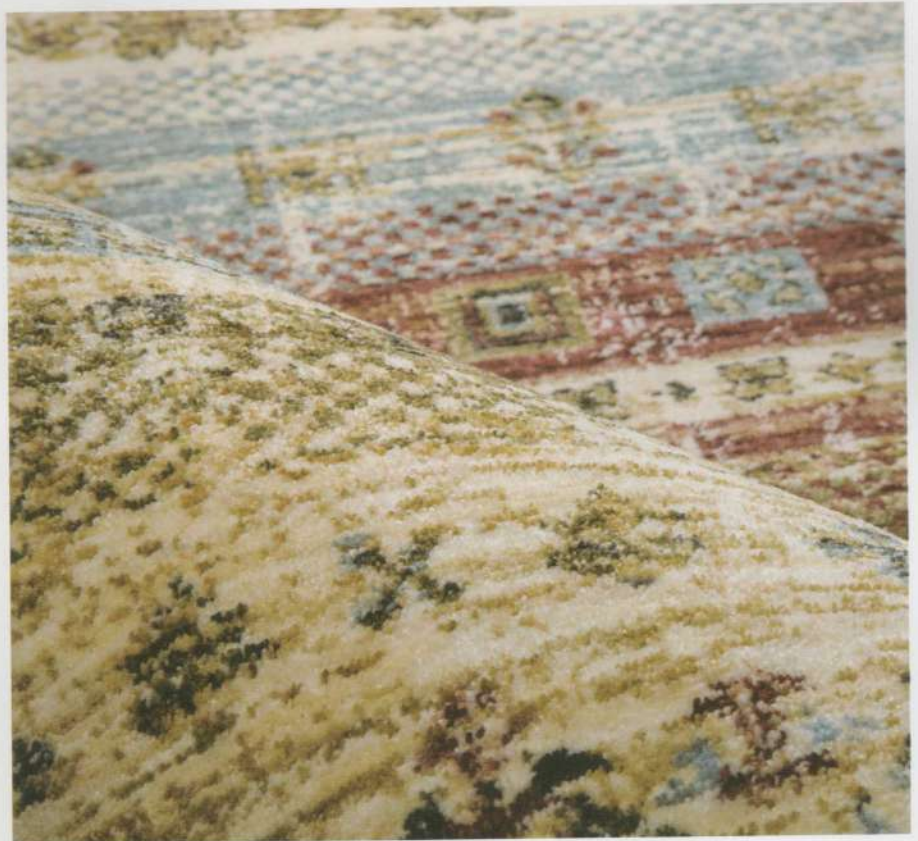

ヴェイル AA90/A ECR(テラ)