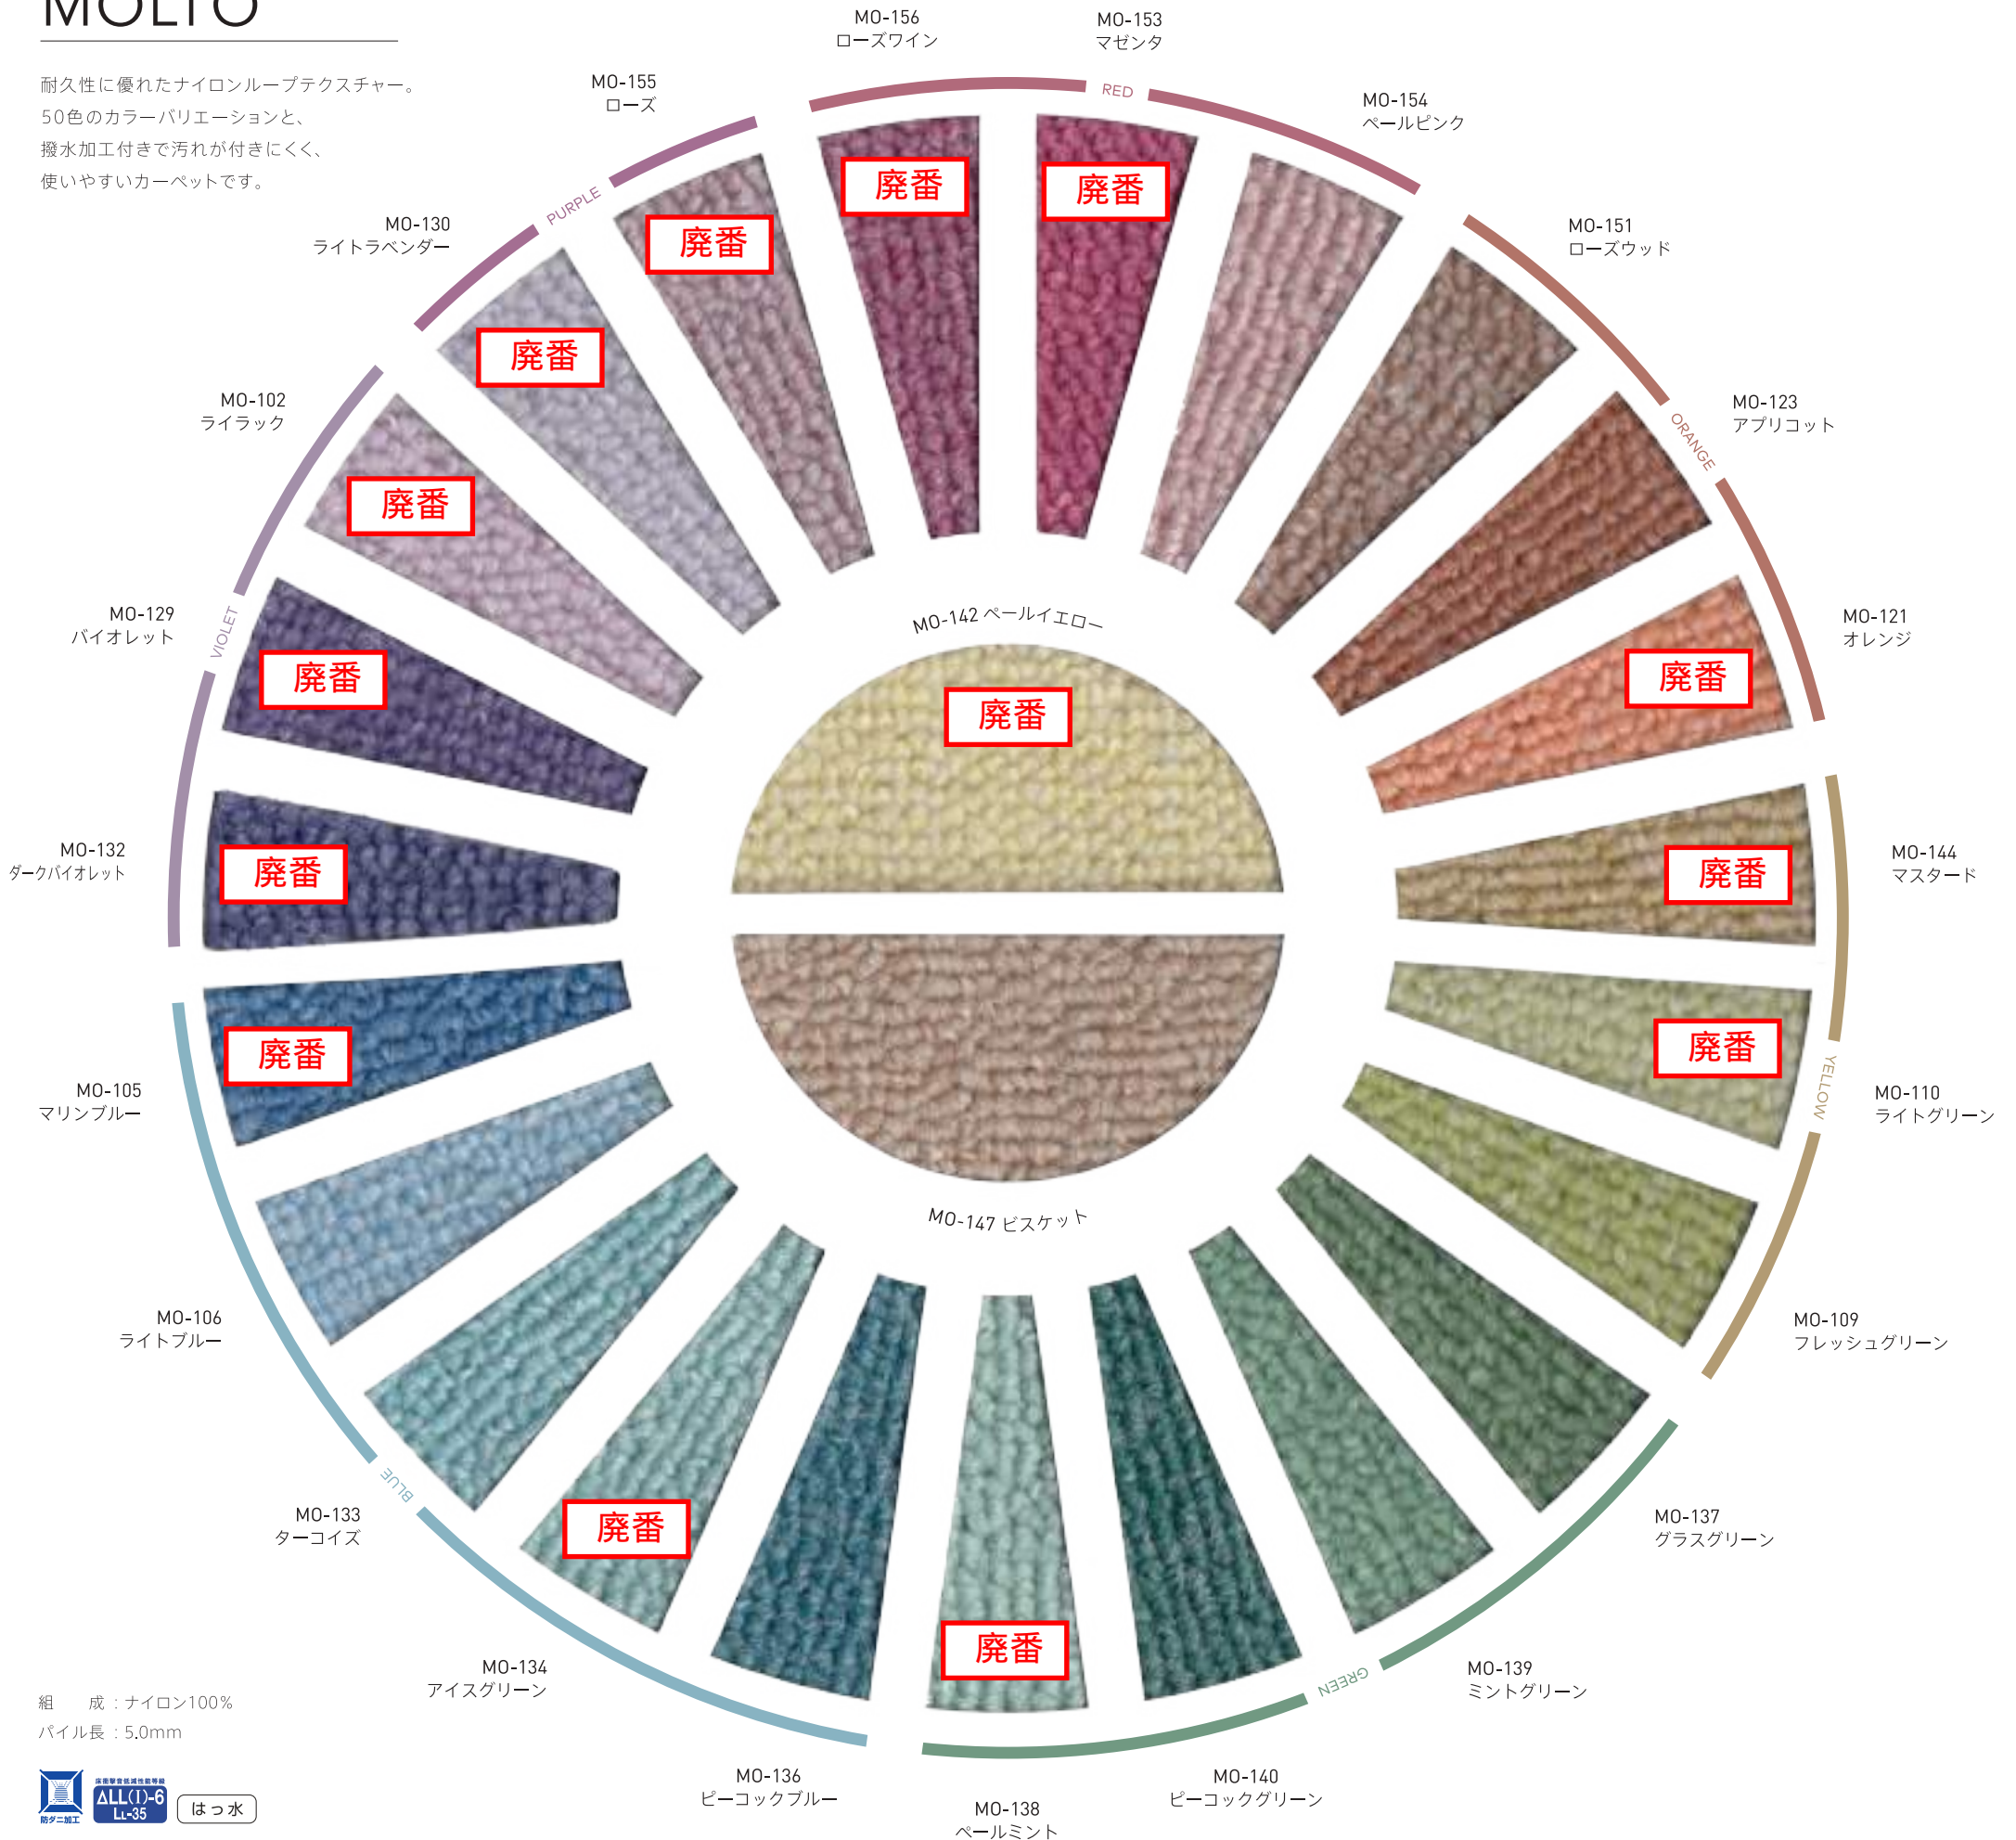

140x200cm

100x100cm

350x900cm

モルト

MOLTO

耐久性に優れたナイロンループテクスチャー。
50色のカラーバリエーションと、
撥水加工付きで汚れが付きにくく、
使いやすいカーペットです。

組成：ナイロン100%
パイル長：5.0mm

ロンジェ

LONGET

防汚性に優れたポリエステルを使用。
ソフトなタッチ感と踏み心地の良いボリュームが
特長のプレーンカットカーペットです。

組成：ポリエステル100%

パイル長：6.0mm

LG-001 ホワイト

LG-002 アイボリー

LG-012 ナチュラルベージュ

LG-185 アッシュミックス

LG-011 アッシュ

LG-003 ベージュ

LG-004 サンド

LG-183 サンドミックス

LG-005 マロン

LG-008 ブラウン

LG-013 ローズ

LG-019 マスタード

LU-175 グレー

LU-182 ブラック

LU-173 ベージュ

LU-176 マロン

LU-180 グリーン

LU-178 ラベンダー

LU-181 ブルー

ウールソフト