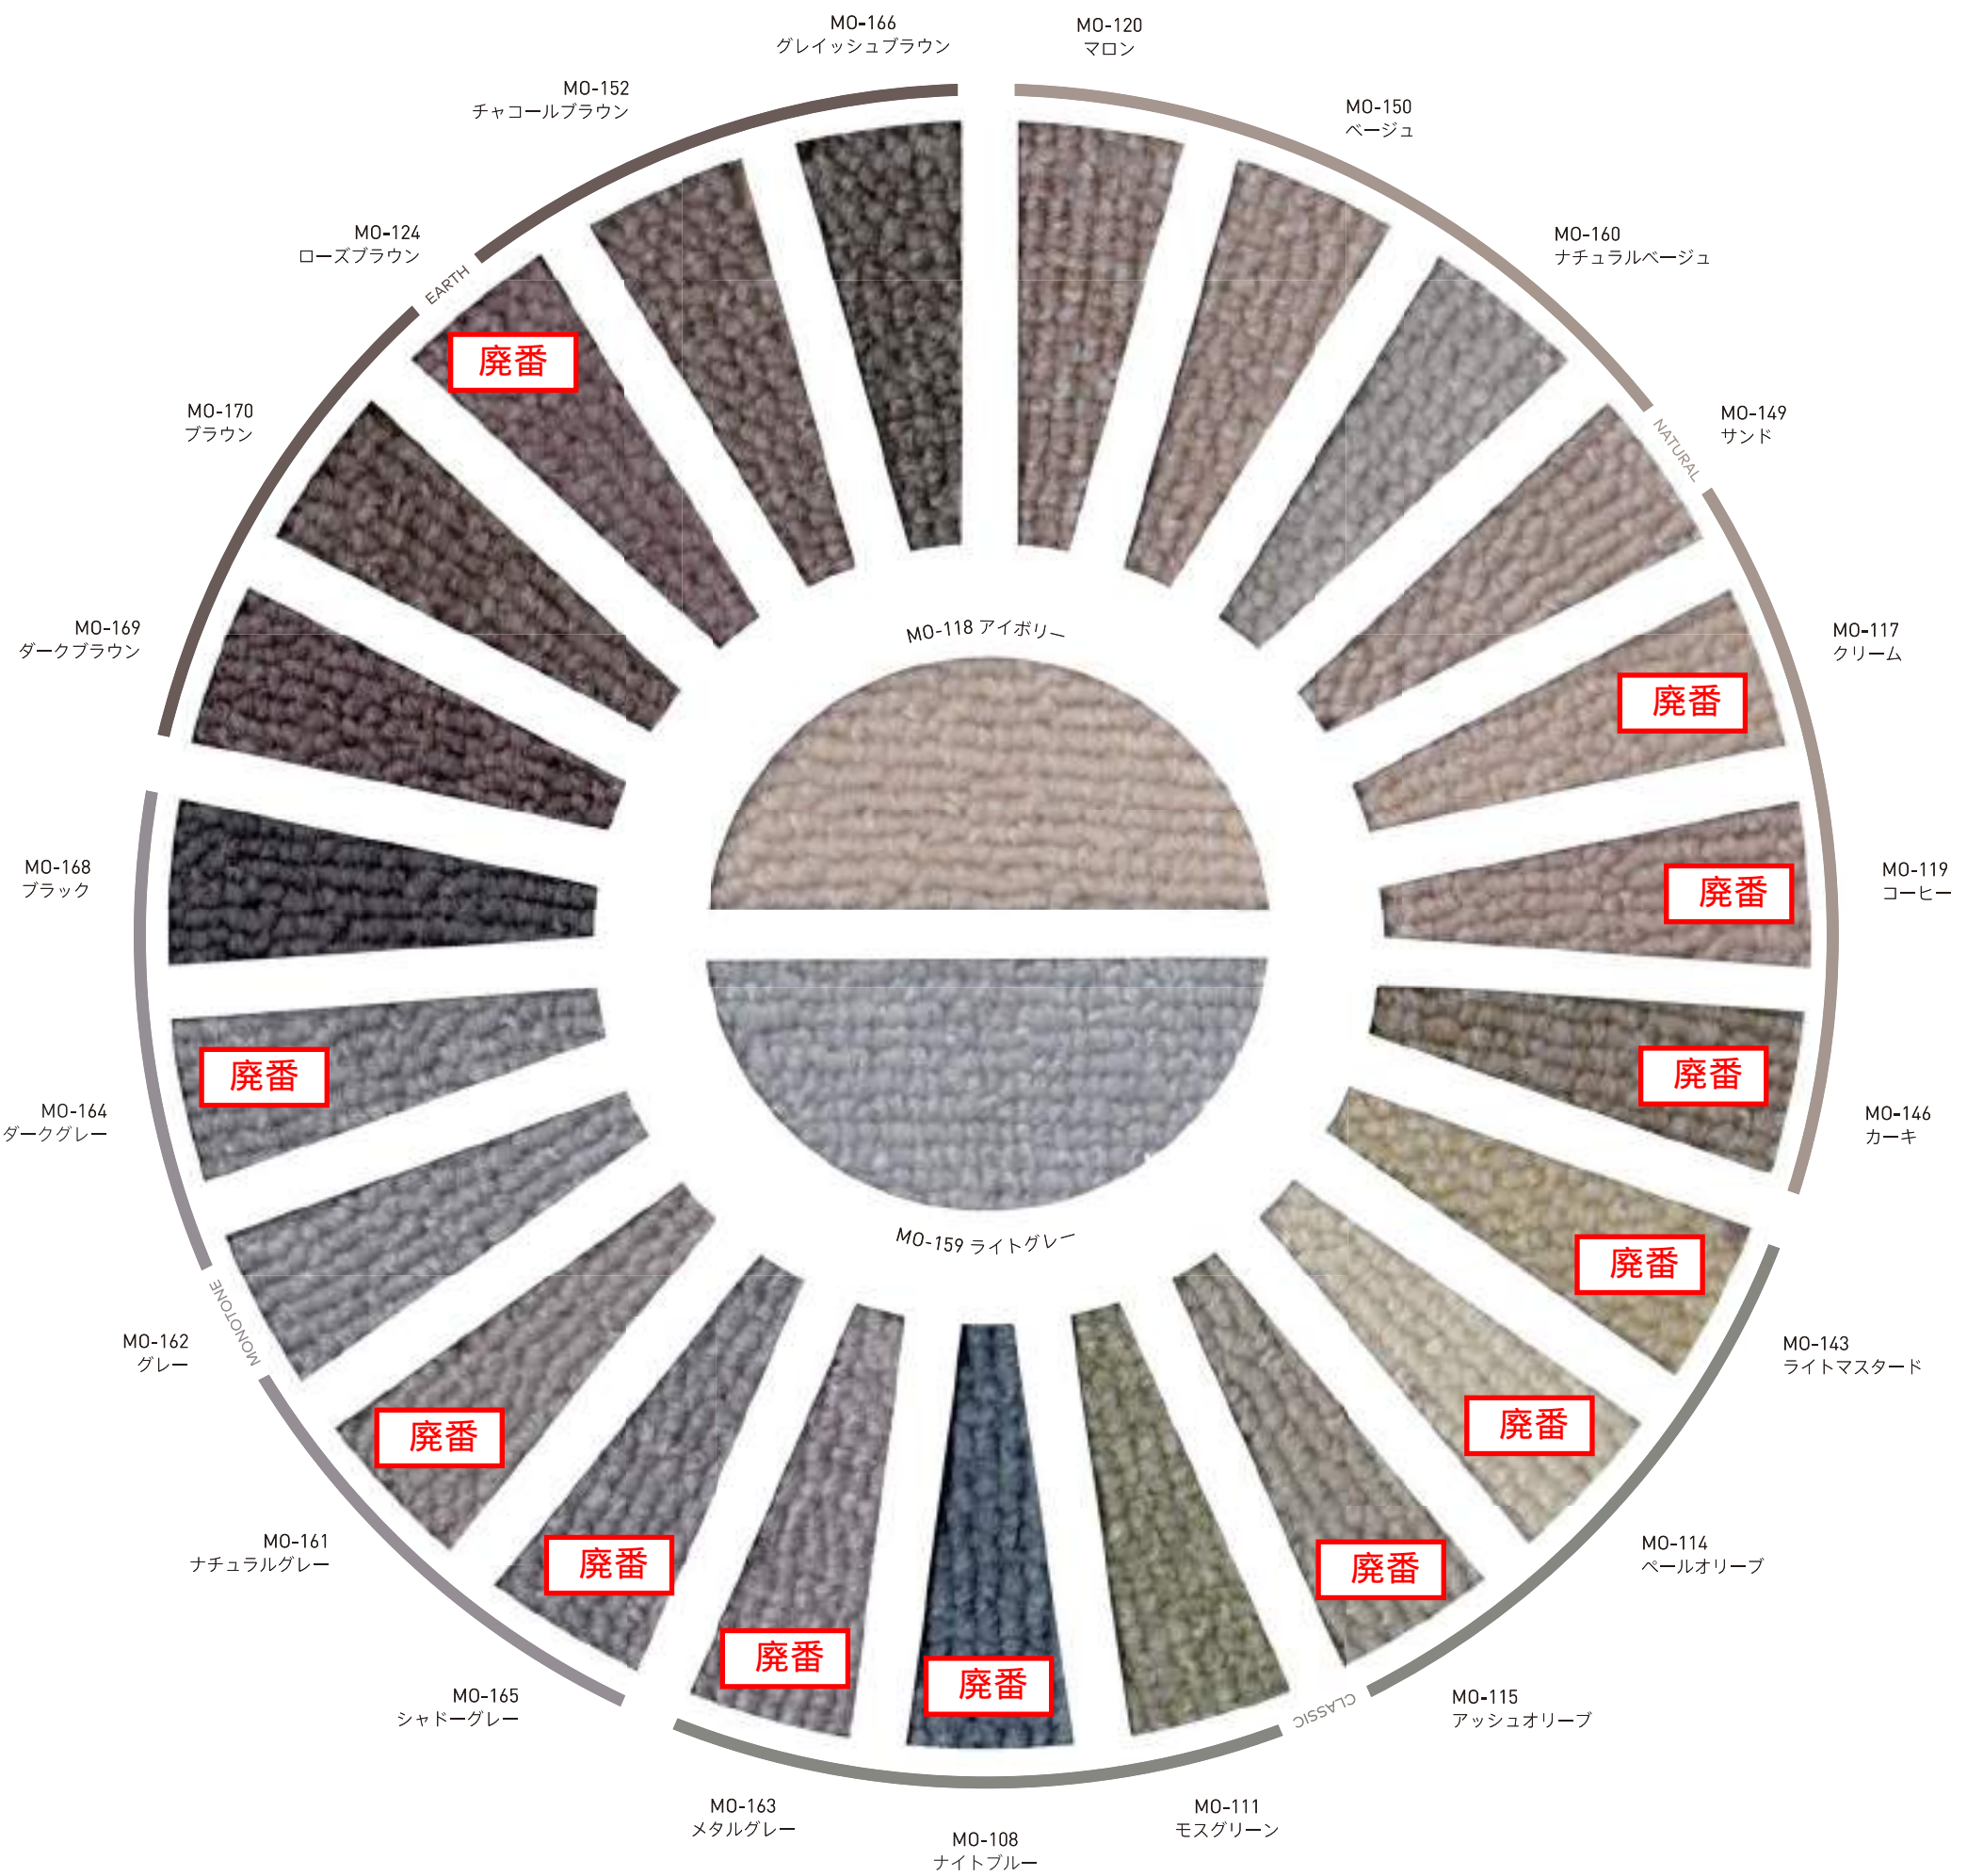

140x200cm

100x100cm

350x900cm

モルト

MOLTO

耐久性に優れたナイロンループテクスチャー。
50色のカラーバリエーションと、
撥水加工付きで汚れが付きにくく、
使いやすいカーペットです。

組成：ナイロン100%
パイル長：5.0mm

ロンジェ

LONGET

防汚性に優れたポリエステルを使用。
ソフトなタッチ感と踏み心地の良いボリュームが
特長のプレーンカットカーペットです。

組成：ポリエステル100%

パイル長：6.0mm

LG-001 ホワイト

LG-002 アイボリー

LG-012 ナチュラルベージュ

LG-185 アッシュミックス

LG-011 アッシュ

LG-003 ベージュ

LG-004 サンド

LG-183 サンドミックス

LG-005 マロン

LG-008 ブラウン

LG-013 ローズ

LG-019 マスタード

カラーフレームとは、カーペットの周囲を仕上げる糸を10色から選べる、オプションシステムです。家具のカラーとコーディネートしたり、ラグマットのアクセントカラーとして自由にお好みのカラーを選ぶことで、オリジナルのカーペット・ラグ・マットに仕上がります。

※上記色の指定がない場合、
通常はカーペットに使用している同系色の糸で加工します。

■カラーバリエーション10色 プライートのナイロン糸を使用しているので、美しい光沢感と耐久性があります。