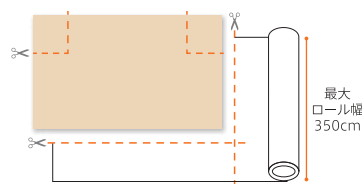

COLOR FRAME あなたらしさをプラスする

カラーフレームとは、カーペットの周囲を仕上げる糸を10色から選べる、オプションシステムです。家具のカラーとコーディネートしたり、ラグマットのアクセントカラーとして自由にお好みのカラーを選ぶことで、オリジナルのカーペット・ラグ・マットに仕上がります。

※上記色の指定がない場合、
通常はカーペットに使用している同系色の糸で加工します。

■カラーバリエーション10色 プライートのナイロン糸を使用しているので、美しい光沢感と耐久性があります。

- ・10色からお選びいただけます。
- ・組成:ナイロン100%
- ・対象商品:モルト、ロンジェ、ルーマ
- ・加工納期:3日間

※中央のくり抜きは対応しておりません。

SIZE ORDER どんな暮らしにも対応できるサイズオーダー

お部屋の間取りやライフスタイルに合わせて、サイズ展開を充実しました。
マットサイズから350×900cmサイズまで、100通り以上からお選び頂けます。
1cm単位でカット可能ですので、家の中の様々な場所にぴったりの、自分だけのサイズに仕上がります。

ロール反よりご希望のサイズに加工

ロール幅内(350cm)であれば、幅、長さ方向のカット、柱周りのカット、円形などのご希望にお答えします。
カーペットの周囲は、ほつれないように加工します。

■柱周りのカット

■中央のくり抜き

■楕円のカット

■正円のカット

※楕円くり抜きの場合:短辺を直径とした半円が円周となります。

※ストライプ柄の場合、サイズにより柄方向が変わります。
※ロール反をカットした際に出るロス生地は同送できかねますので、ご了承ください。
※斜めカットや曲線カットはできません。

OK
・1cm刻み
・複数ヶ所カット
・柱型カット

NG
・mm単位刻みはできません。
・斜めカットはできません。
・曲線カットはできません。

ラグサイズと家具の組合せ例

ベッドサイドのパーソナルスペースから広いリビングルーム向けまで、豊富なサイズが揃いました。
敷きたい場所のサイズ感や置き方のご参考にしてください。

50cm×250cm	100cm×150cm	150cm×200cm	150cm×250cm	
200cm×200cm	200cm×250cm	250cm×250cm	250cm×350cm	
100cm×100cm (正円)	150cm×150cm (正円)	150cm×200cm (楕円)	200cm×200cm (正円)	
二人掛けソファ 140cm(幅)× 75cm(奥行き)	三人掛けソファ 180cm(幅)× 75cm(奥行き)	ローテーブル 120cm(幅)× 60cm(奥行き)	テレビラック 140cm(幅)× 45cm(奥行き)	キッチン 255cm(幅)× 60cm(奥行き)