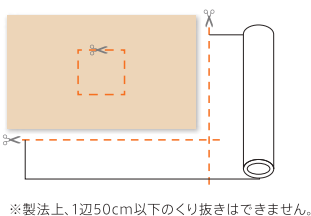

COLOR FRAME あなたらしさをプラスする

カラーフレームとは、カーペットの周囲を仕上げる糸を10色から選べる、オプションシステムです。家具のカラーとコーディネートしたり、ラグマットのアクセントカラーとして自由にお好みのカラーを選ぶことで、オリジナルのカーペット・ラグ・マットに仕上がります。

※上記色の指定がない場合、
通常はカーペットに使用している同系色の糸で加工します。

■カラーバリエーション10色 プライートのナイロン糸を使用しているので、美しい光沢感と耐久性があります。

- ・10色からお選びいただけます。
- ・組成:ナイロン100%
- ・対象商品:モルト、ロンジェ、ルーマ
- ・加工納期:3日間

※中央のくり抜きは対応しておりません。

SIZE ORDER どんな暮らしにも対応できるサイズオーダー

お部屋の間取りやライフスタイルに合わせて、サイズ展開を充実しました。
マットサイズから350×900cmサイズまで、100通り以上からお選び頂けます。
1cm単位でカット可能ですので、家の中の様々な場所にぴったりの、自分だけのサイズに仕上がります。

ロール反よりご希望のサイズに加工

ロール幅内(350cm)であれば、幅、長さ方向のカット、柱周りのカット、円形などのご希望にお答えします。
カーペットの周囲は、ほつれないように加工します。

■柱周りのカット

■中央のくり抜き

■楕円のカット

■正円のカット

※楕円くり抜きの場合:短辺を直径とした半円が円周となります。

※ストライプ柄の場合、サイズにより柄方向が変わります。
※ロール反をカットした際に出るロス生地は同送できかねますので、ご了承ください。
※斜めカットや曲線カットはできません。

OK
・1cm刻み
・複数ヶ所カット
・柱型カット

NG
・mm単位刻みはできません。
・斜めカットはできません。
・曲線カットはできません。

ラグサイズと家具の組合せ例

ベッドサイドのパーソナルスペースから広いリビングルーム向けまで、豊富なサイズが揃いました。
敷きたい場所のサイズ感や置き方のご参考にしてください。

50cm×250cm	100cm×150cm	150cm×200cm	150cm×250cm	
200cm×200cm	200cm×250cm	250cm×250cm	250cm×350cm	
100cm×100cm (正円)	150cm×150cm (正円)	150cm×200cm (楕円)	200cm×200cm (正円)	
二人掛けソファ 140cm(幅)× 75cm(奥行き)	三人掛けソファ 180cm(幅)× 75cm(奥行き)	ローテーブル 120cm(幅)× 60cm(奥行き)	テレビラック 140cm(幅)× 45cm(奥行き)	キッチン 255cm(幅)× 60cm(奥行き)