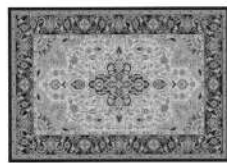

幾何学模様をヴィンテージ風のかすれたような色合いにプリントしたマイクロファイバールラグ

- ポリエステル100% パイル長 / 約10mm
- 手洗い・滑りにくい加工・床暖房/ホットカーペット対応

image 140×200cm

ORANGE

RUG

120×180cm	¥ 17,600(税込)
140×200cm	¥ 19,690(税込)
200×200cm	¥ 26,950(税込)
200×250cm	¥ 33,000(税込)

MAT

40×60cm	¥ 4,400(税込)
50×70cm	¥ 5,170(税込)
60×90cm	¥ 7,040(税込)
70×120cm	¥ 9,130(税込)

DM-055 | マイクロプリントパイルラグ・マット

明度の異なるグレーを多数配色した、ヴィンテージテイストなプリントマイクロファイバーラグ

- ポリエステル100% パイル長 / 約10mm
- 手洗い・滑りにくい加工・床暖房/ホットカーペット対応

image 200×200cm

GRAY

RUG

120×180cm	¥ 17,600 (税込)
140×200cm	¥ 19,690 (税込)
200×200cm	¥ 26,950 (税込)
200×250cm	¥ 33,000 (税込)

MAT

40×60cm	¥ 4,400 (税込)
50×70cm	¥ 5,170 (税込)
60×90cm	¥ 7,040 (税込)
70×120cm	¥ 9,130 (税込)