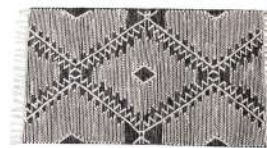

MOROCCAN / GRAY

BENIOURAIN / LIGHT GRAY

HANABI / WHITE

HAPPA / LIGHT GREEN

MAT

45×180cm ¥ 5,170(税込)

45×240cm ¥ 6,490(税込)

ACR-1548 | コットン&ウールネイティブデザインマット

手織りならではのあたたかみを感じる、1枚1枚丁寧に織られたコットン&ウールマット

- 綿70% ウール30%
- 床暖房/ホットカーペット対応

image 70×120cm

BLACK

BEIGE

GRAY

MAT

50×80cm ¥ 4,290(税込)