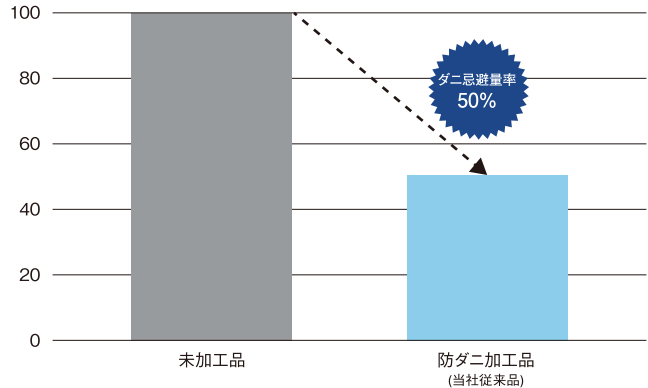

防ダニ 90

防ダニ加工

業界トップレベル、90%以上の忌避率でダニを寄せつけません。

防ダニ基準(インテリアファブリックス性能評価協議会認定)の「忌避率または増殖抑制率が50%以上であること」を遥かにしのぐ90%以上を実現。ダニを寄せつけず追い出す忌避効果があります。増殖抑制タイプではありませんので、ダニの死骸がアレル物質となることが少なくなりました。

●防ダニ加工品(当社従来品)のダニ忌避率

●グラフは未加工品を100とした場合 ●試験機関:(一財)カケンテストセンター ●試験方法:JIS L 1920侵入阻止法において、未加工品、防ダニ加工品、防ダニ90加工品のダニ忌避数を計測

⚠️ 実は、活動するダニより、死骸の方がアレル物質の元凶に。

「ダニ」は生息していたとしても、それ自身がアレル物質となるわけではありません。後に残る「死骸」や「フン」がアレル物質の原因となります。「ダニ」は殺さず、追い出す方が良策です。

※「防ダニ加工」の効果をより高めるためには、カーベットの根元部分の定期的なお掃除がとても大切です。また、窓を開けて換気することも、ダニの繁殖を防ぐ大きなポイントになります。

●防ダニ90のダニ忌避率