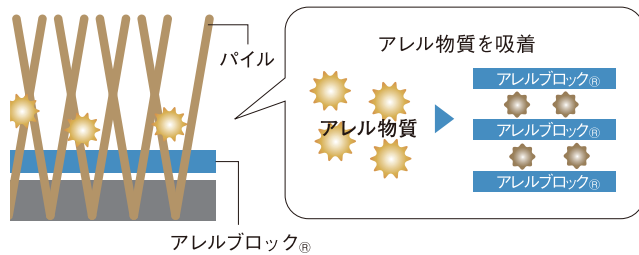

※「防ダニ加工」の効果をより高めるためには、カーベットの根元部分の定期的なお掃除がとても大切です。また、窓を開けて換気することも、ダニの繁殖を防ぐ大きなポイントになります。

●防ダニ90のダニ忌避率

スギ花粉・ダニの死骸やフンに含まれるアレル物質を吸着します。

アレル物質は、一年中カーベットの根元に多く存在します。掃除機では取れにくい根元部分にしっかり加工しているので効果的。また、天然鉱物由来の「無機系抗アレル物質剤」だから、肌に触れても安心です。

※室内に浮遊している花粉には効果がありません。

専門家も低減効果を実証

アレル物質剤のスギ、ヒノキ、カモガヤ、ブタクサの各花粉アレル物質のタンパク質量低減を電気泳動法により確認しました。これにより、抗アレル物質剤の植物性アレル物質に対する低減効果が明らかになりました。※試験方法:SDS-PAGE電気泳動

信州大学繊維学部 木村 陸 教授

●アレルブロック®加工カーペット

●ダニアレル物質低減性能 (アレル物質濃度は ELISAによって測定)

試験機関:住江織物(株)テクニカルセンター

●スギ花粉アレル物質低減性能 (アレル物質濃度は ELISAによって測定)

試験機関:住江織物(株)テクニカルセンター

安全性はもちろん、耐久性を保持します。

抗アレル物質剤の安全性は、SEK基準に準じたテストで確認しています。この薬剤は、直接肌に触れても安全です。また耐久性があり、抗アレル物質機能を保持します。

⚠️ あなたのお部屋も、花粉・ダニが潜んでるかも.....