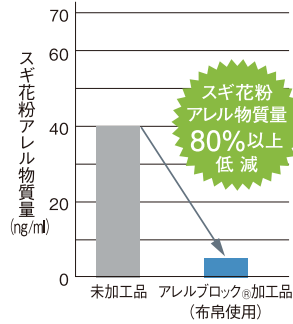

※「防ダニ加工」の効果をより高めるためには、カーベットの根元部分の定期的なお掃除がとても大切です。また、窓を開けて換気することも、ダニの繁殖を防ぐ大きなポイントになります。

●防ダニ90のダニ忌避率

スギ花粉・ダニの死骸やフンに含まれるアレル物質を吸着します。

アレル物質は、一年中カーベットの根元に多く存在します。掃除機では取れにくい根元部分にしっかり加工しているので効果的。また、天然鉱物由来の「無機系抗アレル物質剤」だから、肌に触れても安心です。

※室内に浮遊している花粉には効果がありません。

専門家も低減効果を実証

アレル物質剤のスギ、ヒノキ、カモガヤ、ブタクサの各花粉アレル物質のタンパク質量低減を電気泳動法により確認しました。これにより、抗アレル物質剤の植物性アレル物質に対する低減効果が明らかになりました。※試験方法:SDS-PAGE電気泳動

信州大学繊維学部 木村 陸 教授

●アレルブロック®加工カーペット

●ダニアレル物質低減性能 (アレル物質濃度は ELISAによって測定)

試験機関:住江織物(株)テクニカルセンター

●スギ花粉アレル物質低減性能 (アレル物質濃度は ELISAによって測定)

試験機関:住江織物(株)テクニカルセンター

安全性はもちろん、耐久性を保持します。

抗アレル物質剤の安全性は、SEK基準に準じたテストで確認しています。この薬剤は、直接肌に触れても安全です。また耐久性があり、抗アレル物質機能を保持します。

⚠️ あなたのお部屋も、花粉・ダニが潜んでるかも.....