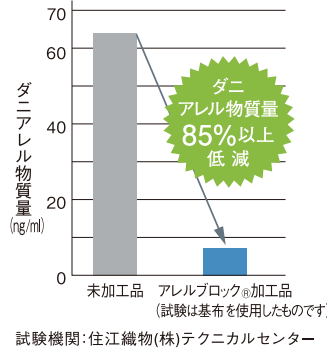

※室内に浮遊している花粉には効果がありません。

専門家も低減効果を実証

アレル物質剤のスギ、ヒノキ、カモガヤ、ブタクサの各花粉アレル物質のタンパク質量低減を電気泳動法により確認しました。これにより、抗アレル物質剤の植物性アレル物質に対する低減効果が明らかになりました。※試験方法:SDS-PAGE電気泳動

信州大学繊維学部 木村 陸 教授

●アレルブロック®加工カーペット

●ダニアレル物質低減性能 (アレル物質濃度は ELISAによって測定)

試験機関:住江織物(株)テクニカルセンター

●スギ花粉アレル物質低減性能 (アレル物質濃度は ELISAによって測定)

試験機関:住江織物(株)テクニカルセンター

安全性はもちろん、耐久性を保持します。

抗アレル物質剤の安全性は、SEK基準に準じたテストで確認しています。この薬剤は、直接肌に触れても安全です。また耐久性があり、抗アレル物質機能を保持します。

⚠️ あなたのお部屋も、花粉・ダニが潜んでるかも.....