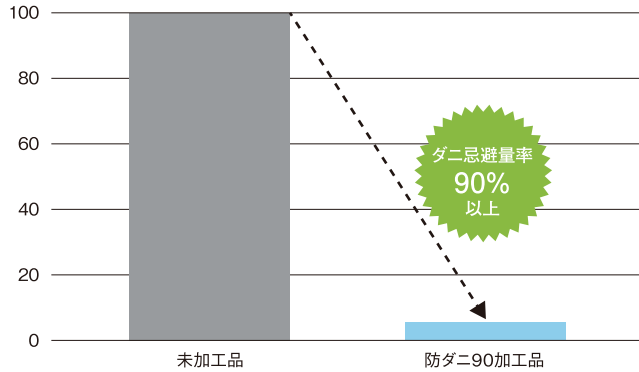

防ダニ 90

防ダニ加工

業界トップレベル、90%以上の忌避率でダニを寄せつけません。

防ダニ基準(インテリアファブリックス性能評価協議会認定)の「忌避率または増殖抑制率が50%以上であること」を遥かにしのぐ90%以上を実現。ダニを寄せつけず追い出す忌避効果があります。増殖抑制タイプではありませんので、ダニの死骸がアレル物質となることが少なくなりました。

●防ダニ加工品(当社従来品)のダニ忌避率

●グラフは未加工品を100とした場合 ●試験機関:(一財)カケンテストセンター ●試験方法:JIS L 1920侵入阻止法において、未加工品、防ダニ加工品、防ダニ90加工品のダニ忌避数を計測

⚠️ 実は、活動するダニより、死骸の方がアレル物質の元凶に。

「ダニ」は生息していたとしても、それ自身がアレル物質となるわけではありません。後に残る「死骸」や「フン」がアレル物質の原因となります。「ダニ」は殺さず、追い出す方が良策です。

※「防ダニ加工」の効果をより高めるためには、カーベットの根元部分の定期的なお掃除がとても大切です。また、窓を開けて換気することも、ダニの繁殖を防ぐ大きなポイントになります。

●防ダニ90のダニ忌避率

スギ花粉・ダニの死骸やフンに含まれるアレル物質を吸着します。

アレル物質は、一年中カーベットの根元に多く存在します。掃除機では取れにくい根元部分にしっかり加工しているので効果的。また、天然鉱物由来の「無機系抗アレル物質剤」だから、肌に触れても安心です。

※室内に浮遊している花粉には効果がありません。

専門家も低減効果を実証

アレル物質剤のスギ、ヒノキ、カモガヤ、ブタクサの各花粉アレル物質のタンパク質量低減を電気泳動法により確認しました。これにより、抗アレル物質剤の植物性アレル物質に対する低減効果が明らかになりました。※試験方法:SDS-PAGE電気泳動

●アレルブロック®加工カーペット

●ダニアレル物質低減性能 (アレル物質濃度は ELISAによって測定)

試験機関:住江織物(株)テクニカルセンター

●スギ花粉アレル物質低減性能 (アレル物質濃度は ELISAによって測定)

試験機関:住江織物(株)テクニカルセンター

安全性はもちろん、耐久性を保持します。

抗アレル物質剤の安全性は、SEK基準に準じたテストで確認しています。この薬剤は、直接肌に触れても安全です。また耐久性があり、抗アレル物質機能を保持します。

⚠️ あなたのお部屋も、花粉・ダニが潜んでるかも.....

- ●スギなどの花粉は知らない間に室内に入り込み、ダニは死んでも死骸やフンなどのアレル物質は残ります。
- ●掃除機をかけても、とくにカーベットの根元部分は取れにくいもの。
- ●チリやホコリに吸着して室内に飛散。人が歩くことで舞い上がったアレル物質は、空気の流れでカーベットの表面に付着します。

機能マーク説明

防炎加工

日本防炎協会の防炎性能試験に合格した防炎製品です。消防法により公共の建物と同様、11階または31m以上の高層階の一般居住者にも内装材に防炎製品を使用することが義務付けられています。

遊び毛防止

フィラメント(長繊維)を使用しているため、遊び毛や抜け毛、毛玉の発生が非常に少ない製品です。

FIF☆☆☆☆

FIF☆☆☆☆マーク

インテリアファブリックス性能評価協議会が定めた自主基準によるVOC(ホルムアルデヒド)放散の等級区分を表示した統一マーク。FIF☆☆☆☆は放散速度5µg/mh以下の最上位の性能です。

防音