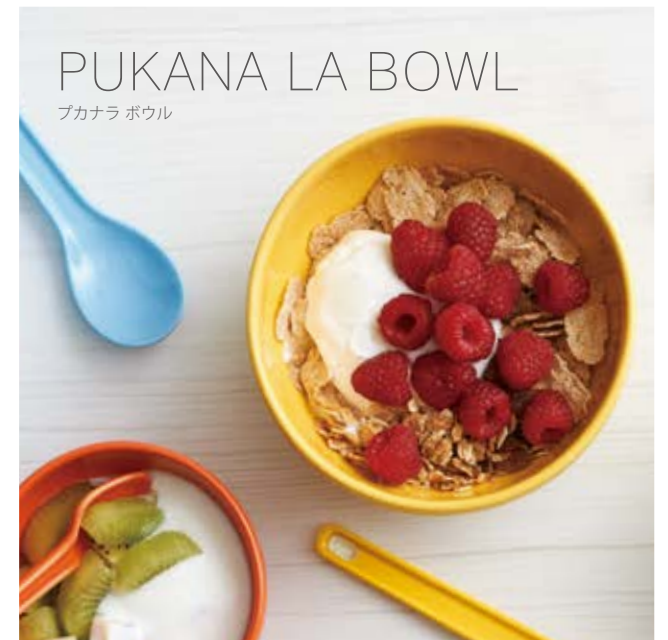

陶器 / 電子レンジ、食洗機使用可 / 中国製

PUKANA LA BOWL

プカナラ ボウル

ハワイ語で日の出を表すプカナラ。朝日を浴びながら楽しむ朝食シーンをイメージした、磁器製のボウルとスプーンのセットです。小さいボウルはカットフルーツやヨーグルトに大きいボウルはフルーツをたっぷりとのせたグラノーラやアサイーボウルにぴったりのサイズ。ビビッドなカラーがいつもの朝食の時間をちょっと特別に感じさせてくれます。