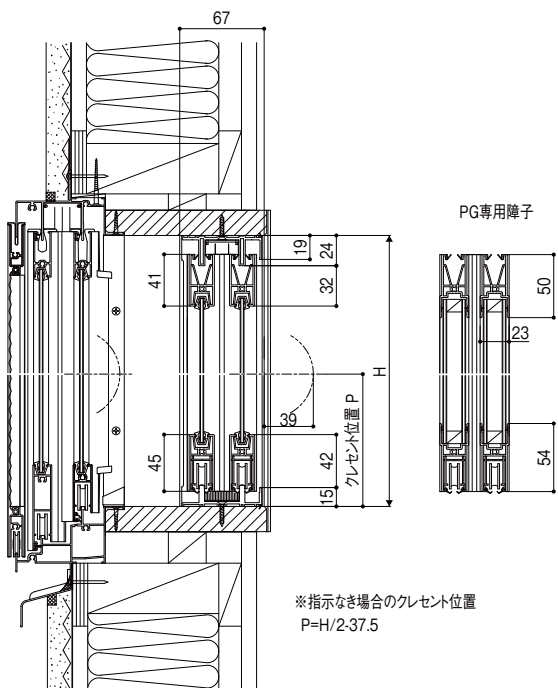

引違い窓・FIX窓・開き窓 基本寸法／納まり参考図

引違い窓 窓

縮尺:1/6

縦断面図

F198G16001A

横断面図

F198G16002A

引違い窓 テラス

縦断面図

F198G16003A

横断面図

F198G16004A

引違い窓・FIX窓(非木造) 基本寸法／納まり参考図

引違い窓 窓

縮尺:1/6

縦断面図

BF198005A

横断面図

引違い窓 テラス

縦断面図

BF198006B

横断面図

掃出しアタッチメント

間仕切り下枠

補強枠