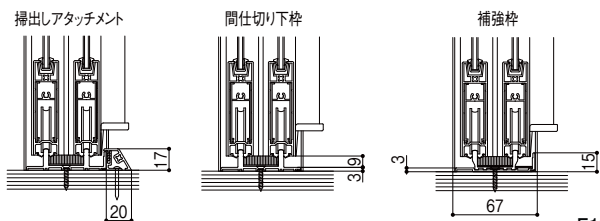

縦断面図

F198G16003A

横断面図

F198G16004A

引違い窓・FIX窓(非木造) 基本寸法／納まり参考図

引違い窓 窓

縮尺:1/6

縦断面図

BF198005A

横断面図

引違い窓 テラス

縦断面図

BF198006B

横断面図

掃出しアタッチメント

間仕切り下枠