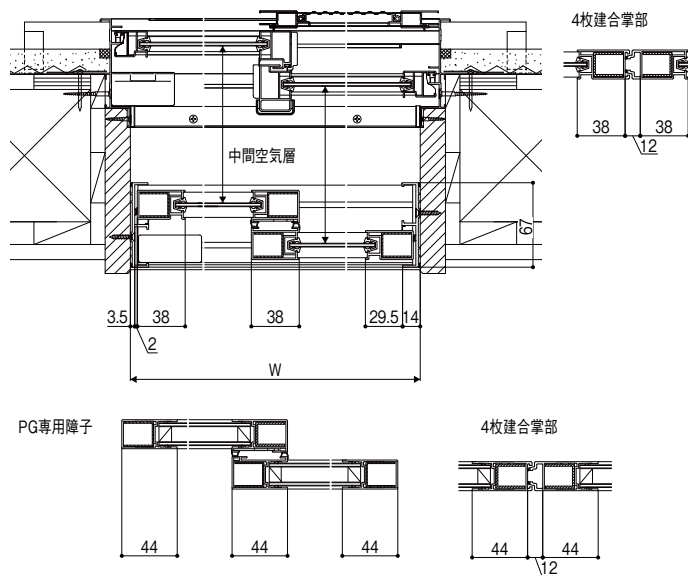

引違い窓・FIX窓・開き窓 基本寸法／納まり参考図

引違い窓 窓

縮尺:1/6

縦断面図

F198G16001A

横断面図

F198G16002A

引違い窓 テラス

縦断面図

F198G16003A

横断面図

F198G16004A

引違い窓・FIX窓(非木造) 基本寸法／納まり参考図

引違い窓 窓

縮尺:1/6

縦断面図

BF198005A

横断面図

引違い窓 テラス

縦断面図

BF198006B

横断面図

掃出しアタッチメント

間仕切り下枠

補強枠