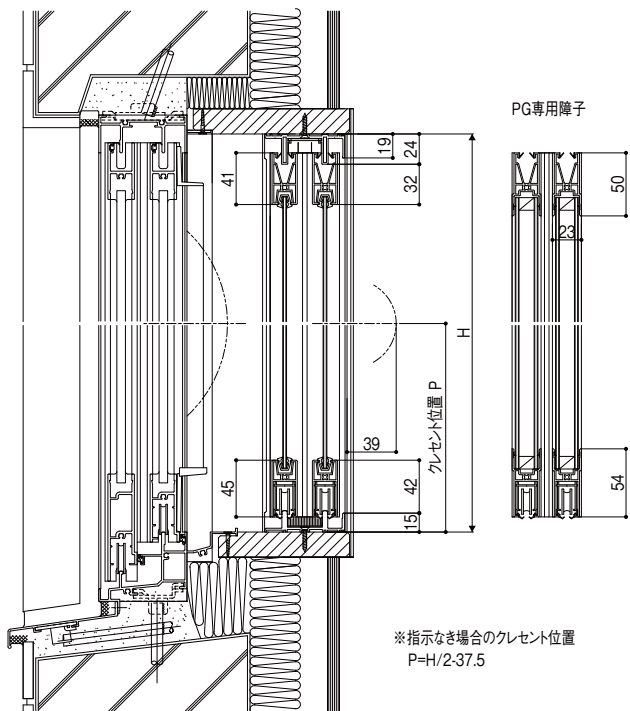

引違い窓・FIX窓・開き窓 基本寸法／納まり参考図

引違い窓 窓

縮尺:1/6

縦断面図

F198G16001A

横断面図

F198G16002A

引違い窓 テラス

縦断面図

F198G16003A

横断面図

F198G16004A

引違い窓・FIX窓(非木造) 基本寸法／納まり参考図

引違い窓 窓

縮尺:1/6

縦断面図

BF198005A

横断面図

引違い窓 テラス

縦断面図

BF198006B

横断面図

掃出しアタッチメント

間仕切り下枠

補強枠