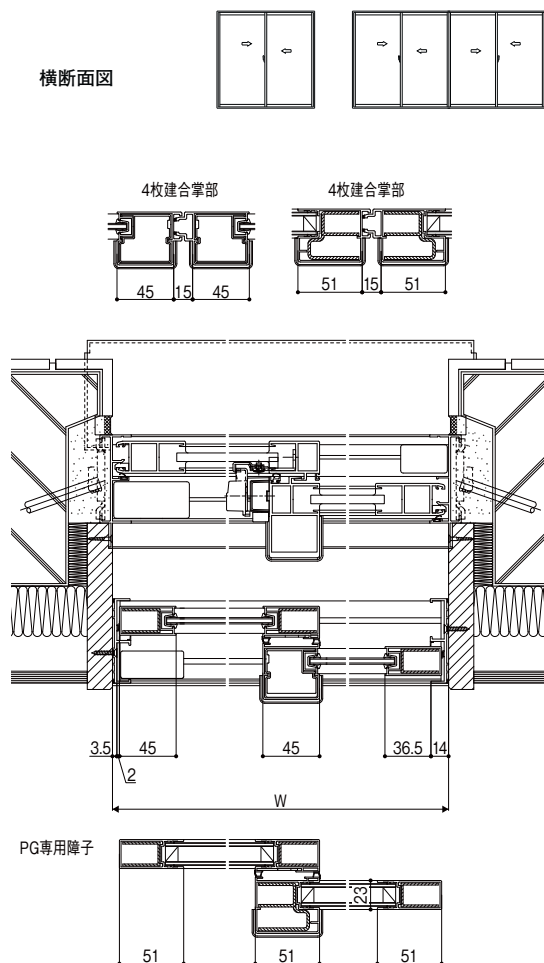

引違い窓・FIX窓・開き窓 基本寸法／納まり参考図

引違い窓 窓

縮尺:1/6

縦断面図

F198G16001A

横断面図

F198G16002A

引違い窓 テラス

縦断面図

F198G16003A

横断面図

F198G16004A

引違い窓・FIX窓(非木造) 基本寸法／納まり参考図

引違い窓 窓

縮尺:1/6

縦断面図

BF198005A

横断面図

引違い窓 テラス

縦断面図

BF198006B

横断面図

掃出しアタッチメント

間仕切り下枠

補強枠