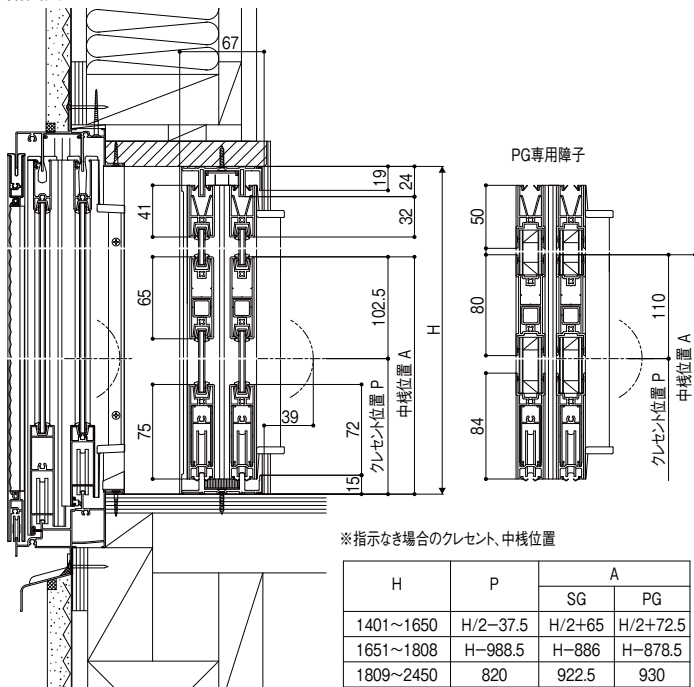

引違い窓・FIX窓・開き窓 基本寸法／納まり参考図

引違い窓 窓

縮尺:1/6

縦断面図

F198G16001A

横断面図

F198G16002A

引違い窓 テラス

縦断面図

F198G16003A

横断面図

F198G16004A

引違い窓・FIX窓(非木造) 基本寸法／納まり参考図

引違い窓 窓

縮尺:1/6

縦断面図

BF198005A

横断面図

引違い窓 テラス

縦断面図

BF198006B

横断面図

掃出しアタッチメント

間仕切り下枠

補強枠