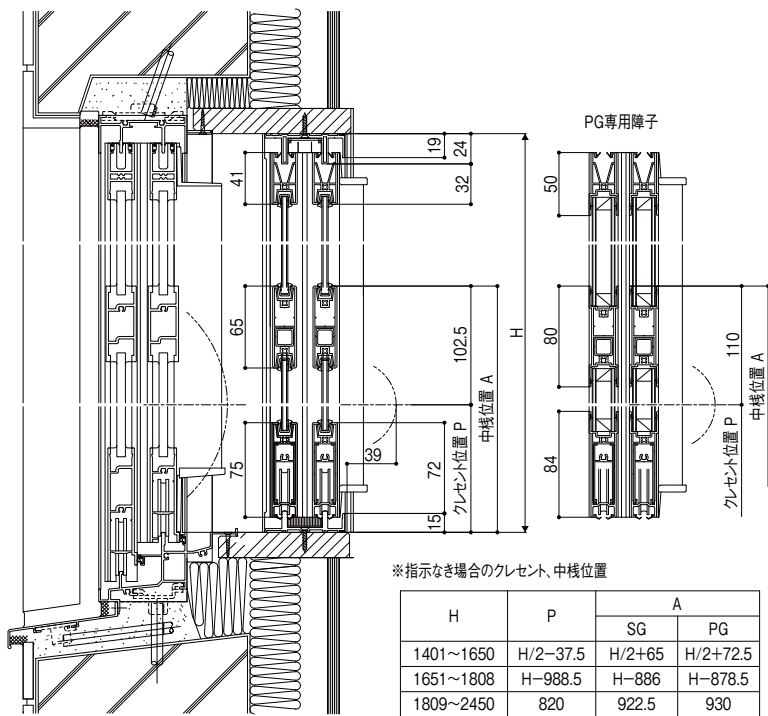

引違い窓・FIX窓・開き窓 基本寸法／納まり参考図

引違い窓 窓

縮尺:1/6

縦断面図

F198G16001A

横断面図

F198G16002A

引違い窓 テラス

縦断面図

F198G16003A

横断面図

F198G16004A

引違い窓・FIX窓(非木造) 基本寸法／納まり参考図

引違い窓 窓

縮尺:1/6

縦断面図

BF198005A

横断面図

引違い窓 テラス

縦断面図

BF198006B

横断面図

掃出しアタッチメント

間仕切り下枠

補強枠