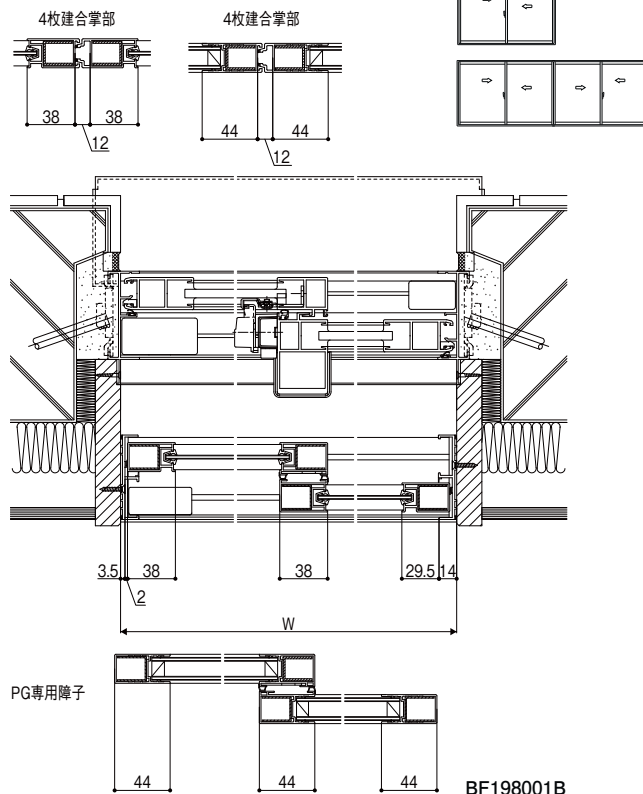

引違い窓・FIX窓・開き窓 基本寸法／納まり参考図

引違い窓 窓

縮尺:1/6

縦断面図

F198G16001A

横断面図

F198G16002A

引違い窓 テラス

縦断面図

F198G16003A

横断面図

F198G16004A

引違い窓・FIX窓(非木造) 基本寸法／納まり参考図

引違い窓 窓

縮尺:1/6

縦断面図

BF198005A

横断面図

引違い窓 テラス

縦断面図

BF198006B

横断面図

掃出しアタッチメント

間仕切り下枠

補強枠