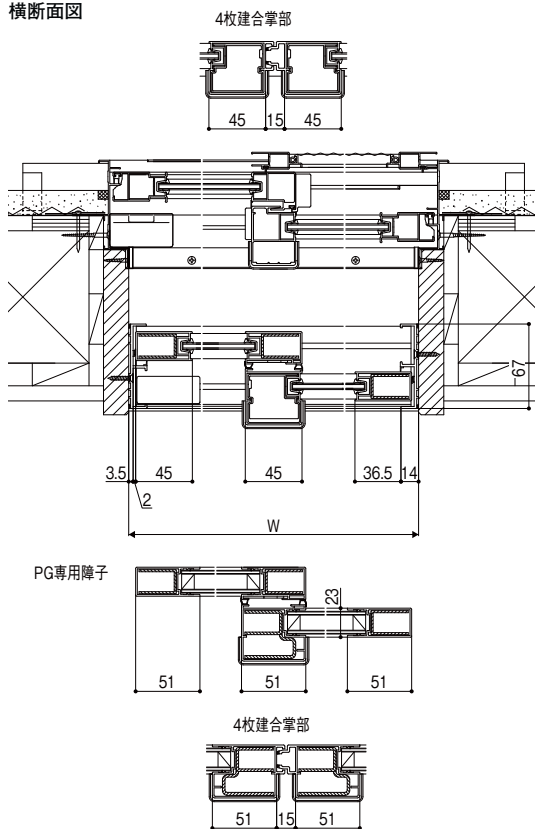

引違い窓・FIX窓・開き窓 基本寸法／納まり参考図

引違い窓 窓

縮尺:1/6

縦断面図

F198G16001A

横断面図

F198G16002A

引違い窓 テラス

縦断面図

F198G16003A

横断面図

F198G16004A

引違い窓・FIX窓(非木造) 基本寸法／納まり参考図

引違い窓 窓

縮尺:1/6

縦断面図

BF198005A

横断面図

引違い窓 テラス

縦断面図

BF198006B

横断面図

掃出しアタッチメント

間仕切り下枠

補強枠