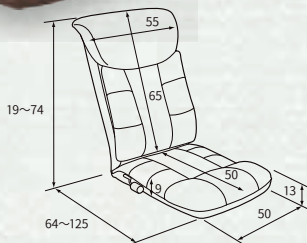

スーパーソフトレザー座椅子 - 彩-

34,600円(税抜き) 入数1台

●W55×D64~125×H19~74cm
(SH9cm ※前側は13cm)

●張地:合成皮革(表地:PU、裏地:PVC)、
ポリエステル、スチール、ウレタン、天然木(ラッカー塗装)

ブラウン
817451

ワインレッド
817383

ブラック
817598

YS-S1495