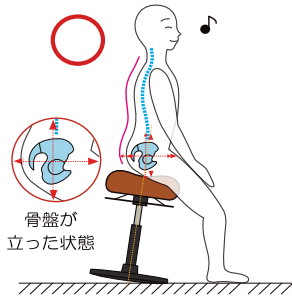

ブラック
739890

高さ調節のレバーは360度どの角度からでも調節することができます。

一般的なチェア

骨盤が後ろに倒れた状態

背骨が曲がり猫背になってしまいがち

プロポーションスツール

骨盤が立った状態

傾斜することにより背骨が理想的なS字カーブを描きピン!と伸びた背筋に

LOW type

座面の高さ
約51cm
~66cm

HIGH type

座面の高さ
約61cm
~86cm

ここがPoint!

全方位に約8°傾斜するので、使用シーンに合わせて最適な姿勢をとることができます。

CH-800H

ハイテーブルやキッチンカウンターでの使用に最適なハイタイプ