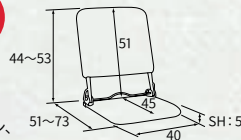

6,500円(税抜き) 入数5台

●W40×D51~73×H44~53cm(SH5cm)

●張地:ポリエステル、アクリル、ウレタン、
スチール

コンパクトに折りたためます。

和、洋風にもなじむ
ジャガード織生地。

YS-1046 日本製

折りたたみ座椅子

11,800円(税抜き) 入数5台