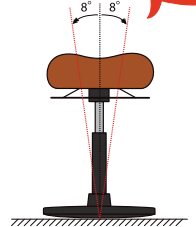

ブラック
739890

高さ調節のレバーは360度どの角度からでも調節することができます。

一般的なチェア

骨盤が後ろに倒れた状態

背骨が曲がり猫背になってしまいがち

プロポーションスツール

骨盤が立った状態

傾斜することにより背骨が理想的なS字カーブを描きピン!と伸びた背筋に

LOW type

座面の高さ
約51cm
~66cm

HIGH type

座面の高さ
約61cm
~86cm

ここがPoint!

全方位に約8°傾斜するので、使用シーンに合わせて最適な姿勢をとることができます。

CH-800H

ハイテーブルやキッチンカウンターでの使用に最適なハイタイプ

プロポーションスツール/ハイタイプ
23,800円(税抜き)入数1台

●W41×D41×H61~86cm
●張地: ポリエステル、ウレタン、スチール (粉体塗装)、合成樹脂 (ポリウレタン)

組立 360°TURN 座面高さ調整可能

ライトグレー
736479

ブラウン
736356

ブラック
736295

座面の高さ
約61cm
~86cm

TEER