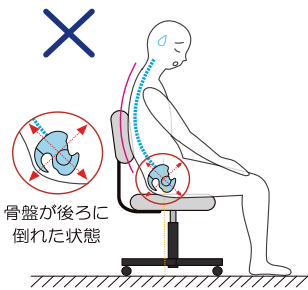

組立 360°TURN 座面高さ調整可能

●張地: ポリエステル、ウレタン、スチール (粉体塗装)、合成樹脂 (ポリウレタン)

座面の高さ
約51cm
~66cm

オレンジ
703549

グリーン
703327

ブルー
703433

ライトグレー
740070

ブラウン
739951

ブラック
739890

高さ調節のレバーは360度どの角度からでも調節することができます。

一般的なチェア

骨盤が後ろに倒れた状態

背骨が曲がり猫背になってしまいがち

プロポーションスツール

骨盤が立った状態

傾斜することにより背骨が理想的なS字カーブを描きピン!と伸びた背筋に