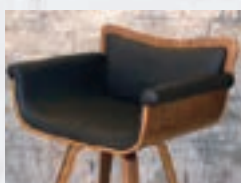

KNC-J010

バーチェア

21,300円(税抜き) 入数1台

- W56×46×H83cm(SH60.5cm)
- 張地:合成皮革(PU)、天然木突板貼り合板(ラッカー塗装)、ウレタン、スチール(粉体塗装)
- JAN 757153

組立 360° TURN

木目を基調としたデザイン。