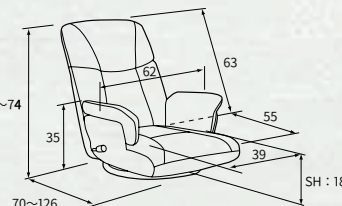

座り心地はもちろん、
より贅沢で優雅な時間をお届けします。

ワインレッド
899686

ブラック
573296

YS-1392A

日本製

スーパーソフトレザー座椅子-楓-
42,800円(税抜き) 入数1台
●W62×D70~126×H35~74cm(SH18cm)
●張地:合成皮革(PU)、ポリエステル、スチール、ウレタン、天然木(ラッカー塗装)、ポリプロピレン

RECLINING
簡単なレバー操作で13段階に調節可能。