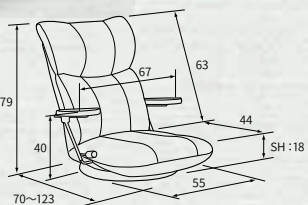

ステッチが目を惹くモダンデザイン

NEW

YS-C1350

日本製

椿
つばき

木肘レザー座椅子-椿-

27,800円(税抜き) 入数1台

- ●W66×D62~122×H22~80cm(SH18cm)
- ●張地:表地:合成皮革、裏地:ポリエステル、スチール、ウレタン、木目柄プリント紙貼りMDF(ラッカー塗装)、天然木(ラッカー塗装)、ポリプロピレン

肘部にもスーパーソフトレザを使用した贅沢なハイエンド座椅子。

YS-C1367HR

スーパーソフトレザ座椅子-響-

54,400円(税抜き) 入数1台

- ●W62×D71~132×H25~77cm(SH20cm)
- ●張地:合成皮革(表地:PU、裏地:PVC)、ポリエステル、スチール、ウレタン、天然木(ラッカー塗装)、ポリプロピレン

日本製

跳ね上げ式の木肘と洗練されたデザインが高級感漂う逸品。

YS-C1364

日本製

木肘スーパーソフトレザ座椅子-蓮-

44,100円(税抜き) 入数1台

- ●W67×D70~123×H21~79cm(SH18cm)
- ●張地:合成皮革(表地:PU、裏地:PVC)、ポリエステル、スチール、ウレタン、木目柄プリント紙貼りMDF(ラッカー塗装)、天然木(ラッカー塗装)、ポリプロピレン