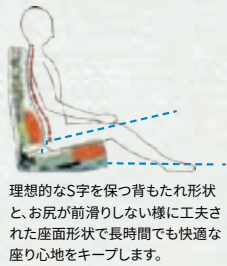

YS-C1364

日本製

木肘スーパーソフトレザ座椅子-蓮-

44,100円(税抜き) 入数1台

- W67×D70~123×H21~79cm(SH18cm)
- 張地:合成皮革(表地:PU、裏地:PVC)、ポリエステル、スチール、ウレタン、木目柄プリント紙貼りMDF(ラッカー塗装)、天然木(ラッカー塗装)、ポリプロピレン

長時間座っても疲れにくい腰にやさしい座椅子です。

イエロー
707646

ブラウン
707554

グリーン
707424

YS-1330HR

日本製

腰をいたわる座椅子

28,600円(税抜き) 入数1台

●W66×D60~122×H22~77cm(SH17~22cm)

●張地：ポリエステル、スチール、低反発ウレタン、ウレタン、木目柄プリント紙貼りMDF(ラッカー塗装)、天然木(ラッカー塗装)、ポロプロピレン

肌触りの良い
マイクロファイバー
の張地

TV観賞などに便利な
5段階ヘッド
リクライニング。

簡単なレバー操作で
13段階に調節可能。

理想的なS字を保つ背もたれ形状
とお尻が前滑りしない様に工夫
された座面形状で長時間でも快適な
座り心地をキープします。

長年愛され続けているウレタン仕様の
ベーシックなデザインです。

YS-1375D

日本製

ポンプ肘式回転座椅子

24,100円(税抜き) 入数1台