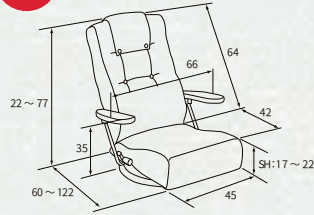

グリーン
707424

YS-1330HR

日本製

腰をいたわる座椅子

28,600円(税抜き) 入数1台

●W66×D60~122×H22~77cm(SH17~22cm)

●張地：ポリエステル、スチール、低反発ウレタン、ウレタン、木目柄プリント紙貼りMDF(ラッカー塗装)、天然木(ラッカー塗装)、ポロプロピレン

肌触りの良い
マイクロファイバー
の張地