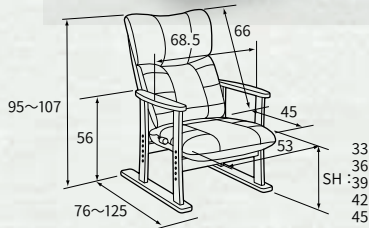

YS-802N

日本製

趣のある生地で長年愛され続けています。

サニーソファ

10,200円(税抜き)入数5台

●W50×D60~117×H10~65cm (SH10cm)

●張地: (ポリエステル、綿、アクリル)、ウレタン、スチール

大河

たいが

圧倒的な存在感と高級感が魅力です。

YS-D1800HR

日本製

高座椅子-大河-

53,000円(税抜き)入数1台

●W68.5×D76~125×H95~107cm

(SH33・36・39・42・45cm)

●張地: 合成皮革(表地: PU、裏地: PVC)、ポリエステル、スチール、ウレタン、天然木(ラッカー塗装)

組立

飛鳥

あすか

NEW

YS-1650HR

日本製

高座椅子-飛鳥-

37,200円(税抜き)入数1台

●W62.5×D73~123×H97~106cm (SH33・36・39・42cm)

●張地: 合成皮革(ポリウレタン)、スチール、ウレタン、天然木(ラッカー塗装)

組立