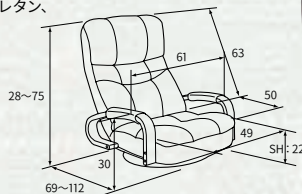

YS-S1495

ヘッドが連動するリクライニング機能で、
もっと快適な時間を。

ヘッドサポート座椅子

40,100円(税抜き) 入数1台

●W61×D69~112×H30~75cm(SH22cm)

●張地:合成皮革(PU)、ポリエステル、ウレタン、
スチール、ポリプロピレン、
天然木突板貼り合板(ラッカー塗装)

レバー操作で簡単に背もたれを
お好みの位置に調節可能。
同時にヘッド部分が起き上がる
連動リクライニングなので
寝ながらのTV観賞に最適。