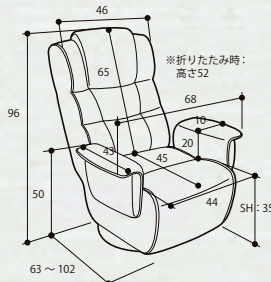

背もたれと座面形状にこだわり、長時間座っても疲れにくい高座椅子です。

YS-1625 日本製

腰をいたわる高座椅子
31,500円(税抜き) 入数1台
● W58×D65~122×H90~99cm
(SH39・42・45・48cm)
● 張地:ポリエステル、スチール、ウレタン、天然木(ラッカー塗装)

グリーン
706229

ブラウン
706458

肌触りの良いマイクロファイバー調の生地を使用。

理想的なS字を保つ背もたれ形状と、お尻が前滑りしない様に工夫された座面形状で長時間でも快適な座り心地をキープします。

イエロー
706342

MT-1600GS コンパクトながら、リクライナーの様な座り心地が堪能できる高座椅子です。

コンパクト高座椅子
34,400円(税抜き) 入数1台
● W68×D63~102×H96cm(SH35cm)
● 張地:ポリエステル、スチール、ウレタン、ポリプロピレン

HIGH BACK **無段階リクライニング** **360° TURN** **完成品**

ダーク
ブラウン
705727