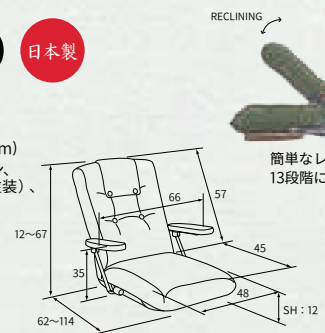

YS-1075D

日本製

ポンプ肘式座椅子

19,900円(税抜き) 入数1台

●W66×D62~114×H12~67cm(SH12cm)

●張地：ポリエステル、スチール、ウレタン、木目柄プリント紙貼りMDF(ラッカー塗装)、天然木(ラッカー塗装)

簡単なレバー操作で
13段階に調節可能。