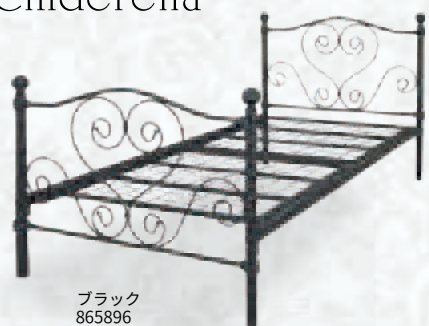

Del Solブリジットベッド S

33,500円(税抜き)入数1台

- W103×D208×H98.5cm(MH33.5cm)
- 床マットサイズ: W100×D195cm
- スチール (粉体塗装)
- JAN ブラック 865995 / ホワイト 866060

組立 マットサイズ S 2ヶ所

BSK-905SDS

Del Solブリジットベッド SD

36,200円(税抜き)入数1台

- W123×D208×H98.5cm(MH33.5cm)
- 床マットサイズ: W120×D195cm
- スチール (粉体塗装)
- JAN ブラック 866190 / ホワイト 866268

組立 マットサイズ SD 2ヶ所

※画像はシングルサイズです。

Cinderella

ブラック
865896

ホワイト
865766

BSK-919SS

Del Solシンデレラベッド S

34,200円(税抜き)入数1台