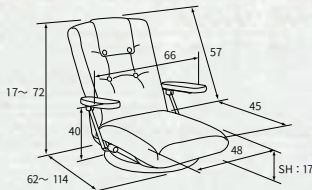

YS-1375D

日本製

ポンプ肘式回転座椅子

24,100円(税抜き) 入数1台

●W66×D62~114×H17~72cm(SH17cm)

●張地：ポリエステル、スチール、ウレタン、木目柄プリント紙貼りMDF(ラッカー塗装)、天然木(ラッカー塗装)、ポロプロピレン

グリーン
761723