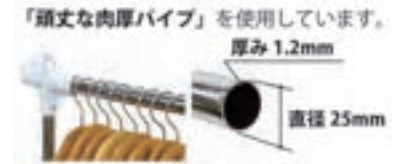

8,200円(税抜き)入数1台

●W90×D43×H100~160cm
●耐荷重/ハンガーバー：20kg
●JAN 902669

HSG-430S

頑丈ハンガーW60

7,800円(税抜き)入数1台

●W60×D43×H100~160cm
●耐荷重/ハンガーバー：20kg
●JAN 902768

「頑丈な肉厚パイプ」を使用しています。

厚み 1.2mm