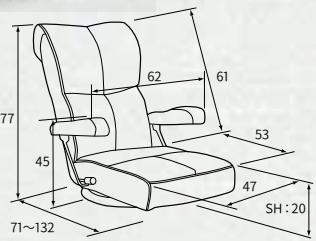

ステッチが目を惹くモダンデザイン

NEW

YS-C1350

日本製

椿
つばき

木肘レザー座椅子-椿-

27,800円(税抜き) 入数1台

- ●W66×D62~122×H22~80cm(SH18cm)
- ●張地:表地:合成皮革、裏地:ポリエステル、スチール、ウレタン、木目柄プリント紙貼りMDF(ラッカー塗装)、天然木(ラッカー塗装)、ポリプロピレン

肘部にもスーパーソフトレザを使用した贅沢なハイエンド座椅子。

YS-C1367HR

スーパーソフトレザ座椅子-響-

54,400円(税抜き) 入数1台

- ●W62×D71~132×H25~77cm(SH20cm)
- ●張地:合成皮革(表地:PU、裏地:PVC)、ポリエステル、スチール、ウレタン、天然木(ラッカー塗装)、ポリプロピレン

日本製

跳ね上げ式の木肘と洗練されたデザインが高級感漂う逸品。

YS-C1364

日本製

木肘スーパーソフトレザ座椅子-蓮-

44,100円(税抜き) 入数1台

- ●W67×D70~123×H21~79cm(SH18cm)
- ●張地:合成皮革(表地:PU、裏地:PVC)、ポリエステル、スチール、ウレタン、木目柄プリント紙貼りMDF(ラッカー塗装)、天然木(ラッカー塗装)、ポリプロピレン