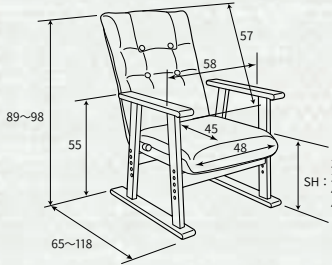

YS-1630 日本製

高座椅子
30,700円(税抜き) 入数1台
● W58×D65~118×H89~98cm
(SH34・37・40・43cm)
● 張地:ポリエステル、スチール、ウレタン、天然木(ラッカー塗装)

HIGH BACK **レバー式** **座面高さ調整** **4段階** **組立**

グリーン
711728

握りやすい取手形状。

簡単なレバー操作で13段階に調節可能。

ブラウン
711650