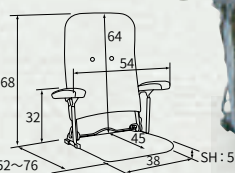

●W54×D52~76×H57~68cm(SH5cm)

●張地:ポリエステル、アクリル、ウレタン、
スチール

ブラウン
540755

ベージュ
540861

グリーン
540922

金具をずらすだけで簡単に角度調整可能。

YS-802N

日本製