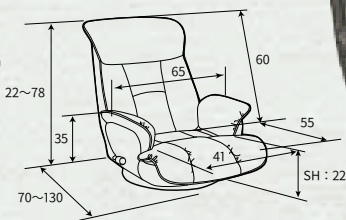

日本製

和洋折衷なモダンデザインに、ゆったりとした座り心地が堪能できる至極の一台。

スーパーソフトレザー座椅子-昂-

48,800円(税抜き) 入数1台

●W65×D70~130×H35~78cm(SH22cm)

●張地:合成皮革(PU)、ポリエステル、スチール、ウレタン、天然木(ラッカー塗装)、ポリプロピレン

簡単なレバー操作で13段階に調節可能。

ダークグレー
741374