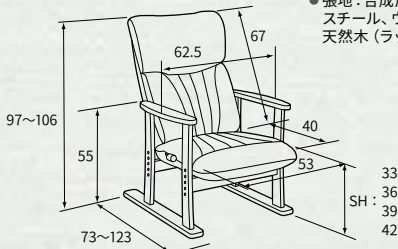

YS-802N

日本製

趣のある生地で長年愛され続けています。

サニーソファ

10,200円(税抜き)入数5台

●W50×D60~117×H10~65cm (SH10cm)

●張地: (ポリエステル、綿、アクリル)、ウレタン、スチール

大河

たいが

圧倒的な存在感と高級感が魅力です。

YS-D1800HR

日本製

高座椅子-大河-

53,000円(税抜き)入数1台

●W68.5×D76~125×H95~107cm

(SH33・36・39・42・45cm)

●張地: 合成皮革(表地: PU、裏地: PVC)、ポリエステル、スチール、ウレタン、天然木(ラッカー塗装)

組立

飛鳥

あすか

NEW

YS-1650HR

日本製

高座椅子-飛鳥-

37,200円(税抜き)入数1台

●W62.5×D73~123×H97~106cm (SH33・36・39・42cm)

●張地: 合成皮革(ポリウレタン)、スチール、ウレタン、天然木(ラッカー塗装)

組立