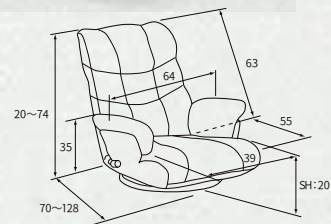

YS-1393

日本製

スーパーソフトレザー座椅子-神楽-
49,800円(税抜き) 入数1台
●W64×D70~128×H35~74cm(SH20cm)
●張地:合成皮革(PU)、ポリエステル、スチール、ウレタン、天然木(ラッカー塗装)、ポリプロピレン

RECLINING
簡単なレバー操作で
13段階に調節可能。

リモコンなどの収納に
便利なポケット付き。

ブラウン
573159

楓

かえで