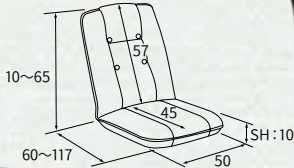

グレー
697879

大河

たいが

圧倒的な存在感と高級感が魅力です。

YS-D1800HR

日本製

高座椅子-大河-

53,000円(税抜き)入数1台

●W68.5×D76~125×H95~107cm

(SH33・36・39・42・45cm)

●張地: 合成皮革(表地: PU、裏地: PVC)、ポリエステル、スチール、ウレタン、天然木(ラッカー塗装)

組立