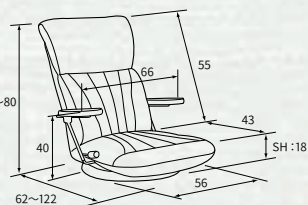

ワインレッド
785880

肘部にもスーパーソフトレザを使用した贅沢なハイエンド座椅子。