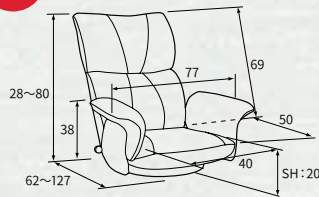

53,100円(税抜き) 入数1台

●W77×D62~127×H38~80cm(SH20cm)

●張地:合成皮革(PU)、ポリエステル、スチール、ウレタン、天然木(ラッカー塗装)、ポリプロピレン

TV観賞などに便利な5段階ヘッドリクライニング。

リモコンなどの収納に便利なポケット付き。

簡単なレバー操作で13段階に調節可能。

昂 すばる

YS-1394