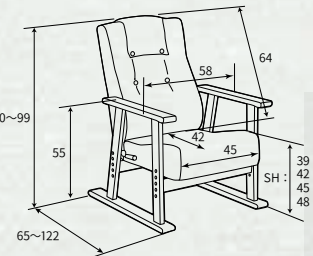

YS-1630 日本製

高座椅子
30,700円(税抜き) 入数1台
● W58×D65~118×H89~98cm
(SH34・37・40・43cm)
● 張地:ポリエステル、スチール、ウレタン、天然木(ラッカー塗装)

HIGH BACK **レバー式** **座面高さ調整** **4段階** **組立**

グリーン
711728

握りやすい取手形状。

簡単なレバー操作で13段階に調節可能。

ブラウン
711650

背もたれと座面形状にこだわり、長時間座っても疲れにくい高座椅子です。

YS-1625 日本製

腰をいたわる高座椅子
31,500円(税抜き) 入数1台
● W58×D65~122×H90~99cm
(SH39・42・45・48cm)
● 張地:ポリエステル、スチール、ウレタン、天然木(ラッカー塗装)

グリーン
706229

ブラウン
706458

肌触りの良いマイクロファイバー調の生地を使用。

理想的なS字を保つ背もたれ形状と、お尻が前滑りしない様に工夫された座面形状で長時間でも快適な座り心地をキープします。