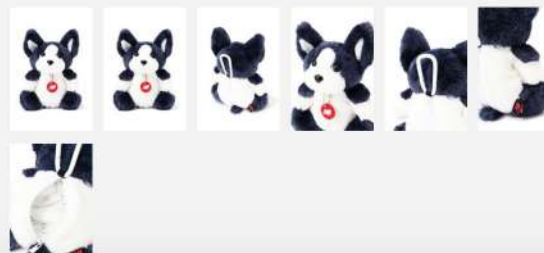

G&S PREMIUM CLUB > New Balance Golf > Category > キャップ/バイザー > SEMI-CURVED BRIM CAP W/MARKER

NEW

UNISEX