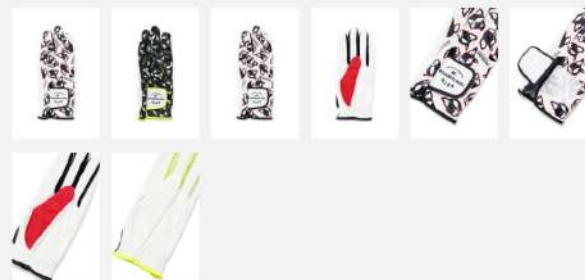

GLOVE

Item No. 0122985502

¥ 3,850 (税込)

店舗受取不可

サイズ・カラーを選ぶ

>>

🛒 カートにいれる

店舗の在庫を確認する

- » サイズチャートはこちら
- » アイコンガイドはこちら
- » 素材・機能ガイドはこちら
- » 実寸サイズの測り方についてはこちら