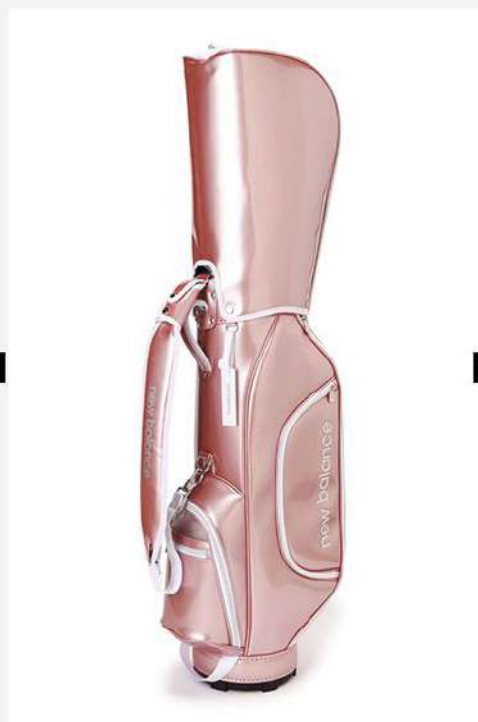

## OVER KNEE SOCKS

Item No. 012498507FR010

¥ 2,860 (税込)

サイズ・カラーを選ぶ

 カートにいれる

店舗の在庫を確認する

- ・サイズチャートはこちら
- ・アイコンガイドはこちら
- ・素材・機能ガイドはこちら
- ・実寸サイズの測り方についてはこちら

1 | 37