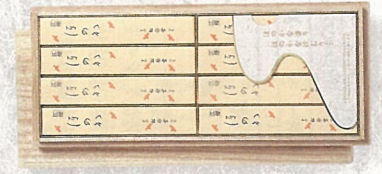

ほのか桐箱入 135mm

138318 短寸8箱詰 3,240円