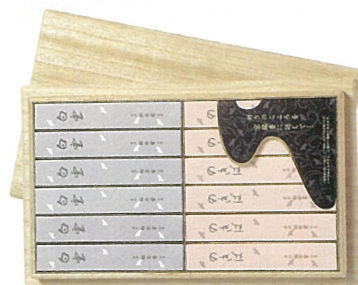

円通 220mm
131262 長寸7把・沈香・塗箱 54,000円
(50,000円)

御法 220mm
131162 長寸7把・お焼香・塗箱 32,400円
(30,000円)

久かた 135mm
130361 短寸10把詰・塗箱 21,600円
(20,000円)

おもしろ 250mm
130160 長寸7把詰・塗箱 10,800円
(10,000円)

白雲 五山桐箱入 135mm
138902 短寸12箱詰 (325×145×40mm) 10,800円
(10,000円)

ときわ木 250mm
130260 長寸7把詰・塗箱 16,200円
(15,000円)

みやこ草 135mm
137431 短寸10把詰・塗箱 10,800円
(10,000円)

白雲のさば桐箱入 135mm
130007 短寸12箱詰 8,640円

忙しい合間にも灯すことができる、90ミリのお線香。約20分の燃焼後、自然な残り香が静かに消えていきます。

Daily Incense

香炉/半香炉 月白

心 しずかに。