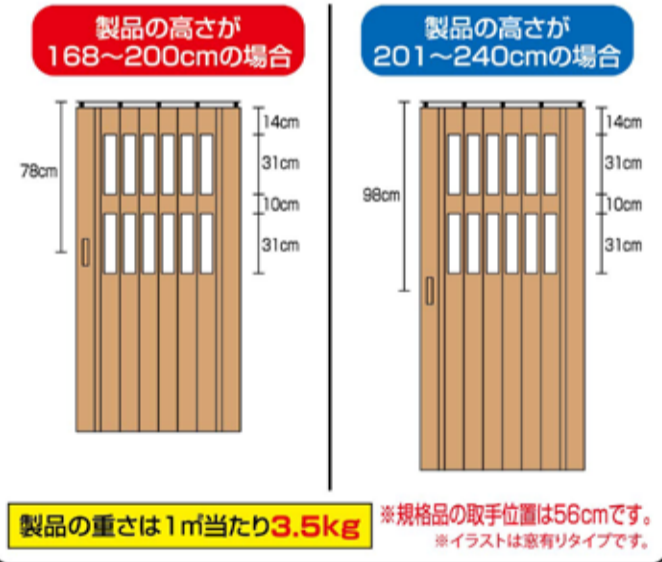

パネルドア クレア

インテリア性の高い木目調ドア
大型コロランナー採用でスムーズ開閉

タイプは窓有り・窓無しからお選び頂けます

■クリア オーダー品価格表 (片開き価格です。両開きにする場合は、片開き2台分としてみてください。)

パネル枚数	5・6	7	8	9	10	11	12	13	14	15
高さ	86-99cm	111cm	124cm	136cm	149cm	161cm	174cm	186cm	199cm	211cm
168cm~174cm	33,100	35,900	39,100	42,200	45,200	48,000	51,100	54,100	57,200	60,100
175cm~180cm	33,800	36,800	40,300	43,400	46,500	49,500	52,700	55,700	58,900	61,900
181cm~200cm	36,200	39,400	42,700	45,900	49,300	52,600	55,800	59,100	62,600	65,900
201cm~220cm	39,300	42,600	47,300	50,800	54,400	57,800	61,200	65,000	68,500	72,000
221cm~240cm	43,400	47,300	52,100	56,100	60,000	63,800	67,900	71,800	75,800	79,500

※表示価格には、取付工事費及び消費税は含まれておりません。(消費税抜き/単位:円)

■クリア オーダー品たたみ代

パネル枚数	5	6	7	8	9	10	11	12	13	14	15
幅サイズ	86cm	99cm	111cm	124cm	136cm	149cm	161cm	174cm	186cm	199cm	211cm
たたみ代	約19cm	約21cm	約22cm	約23cm	約24cm	約25cm	約26cm	約27cm	約28cm	約29cm	約30cm

■クリア 規格品(窓有り)

規格品サイズ	パネル枚数	6
99cm×174cm	幅サイズ	99cm
	たたみ代	約21cm

○ オーダー品と規格品の併用は、ご遠慮ください。(取手の位置が異なる為)

取手の取付位置は製品の高さにより異なりますので、確認してください。

■お手入れの方法
汚れた場合は、石鹸水を含んだ雑巾で軽くふき、その後水ふきしてください。シンナーや、ベンジン等の有機溶剤を使用しないでください。全体を水に漬けたり、丸洗いはしないでください。