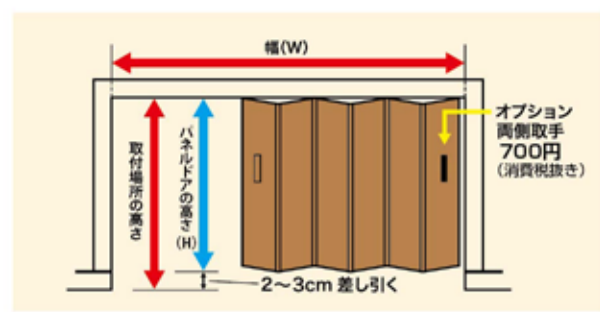

PANEL DOOR

パネルドア クレア

スペースを豊かに彩りながら、
夢が広がる美しい暮らしのご提案

Fine utilities for lovely life with
natural, ecological, sensitive style.

※表示価格に消費税は含まれていません。

■寸法の測り方 (オーダーの場合)

- ① 取付場所(木部)の柱から柱までを測ってください。その寸法が、パネルドアの取り付け幅(W)となりますが、オーダー価格表の中から最適サイズをご指定ください。
- ② レールの長さは取り付け幅(W)から1cm差し引いてください。
- ③ 取付場所(木部)の高さを測って下さい。取付場所の高さから2~3cm差し引いた高さが、パネルドアの高さ(H)となります。幅が大きい場合は左右と中心の3ヶ所を測り、一番少ない高さを基本に2~3cm差し引きます。
※後からカーペット等を敷く場合は、前もってその厚さを差し引いてください。
※仕上がり商品の高さはレールも含まれます。

■ご注文書

タイプ	カラー	幅	高さ	レールの長さ (取付幅から1cm差し引く)	台数
窓有・窓無		cm	X cm	cm	台
窓有・窓無		cm	X cm	cm	台

オプション(別売)
※通常は左右片側のみの取付ですが、両側取付仕様も可能です。700円(消費税抜き/単位:円)
※取手の位置は、規格品とは異なります。

発売元 **株式会社フルネス**

〒362-0021 埼玉県上尾市原市1170-1
TEL 048-720-7511(代)