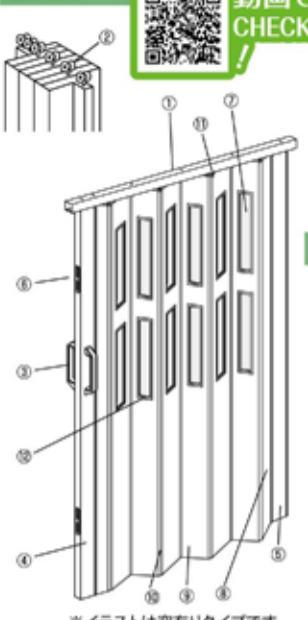

PANEL DOOR

パネルドア クレア

スペースを豊かに彩りながら、
夢が広がる美しい暮らしのご提案

Fine utilities for lovely life with
natural, ecological, sensitive style.

※表示価格に消費税は含まれていません。

■寸法の測り方 (オーダーの場合)

- ① 取付場所(木部)の柱から柱までを測ってください。その寸法が、パネルドアの取り付け幅(W)となりますが、オーダー価格表の中から最適サイズをご指定ください。
- ② レールの長さは取り付け幅(W)から1cm差し引いてください。
- ③ 取付場所(木部)の高さを測って下さい。取付場所の高さから2~3cm差し引いた高さが、パネルドアの高さ(H)となります。幅が大きい場合は左右と中心の3ヶ所を測り、一番少ない高さを基本に2~3cm差し引きます。
※後からカーペット等を敷く場合は、前もってその厚さを差し引いてください。
※仕上がり商品の高さはレールも含まれます。

■ご注文書

タイプ	カラー	幅	高さ	レールの長さ (取付幅から1cm差し引く)	台数
窓有・窓無		cm	X cm	cm	台
窓有・窓無		cm	X cm	cm	台

オプション(別売)
※通常は左右片側のみの取付ですが、両側取付仕様も可能です。700円(消費税抜き/単位:円)
※取手の位置は、規格品とは異なります。

発売元 **株式会社フルネス**

〒362-0021 埼玉県上尾市原市1170-1
TEL 048-720-7511(代)

※製品写真の色は印刷の為、実物とは多少異なる場合があります。
※外観及び仕様は、改良の為、予告なく変更することがあります。
※表示価格には、取付工事費及び消費税は含まれておりません。

2022.12

■クリア

取付時の注意

- この商品の取り付けには木ネジを使用します。取付場所が木部(板厚1cm以上)であることをご確認の上、取り付けてください。
 - サッシ、コンクリート、石膏ボード等への取り付けはおやめください。また、鴨居への取り付けは、取り付け時に木ネジで鴨居を割る恐れがありますのでおやめください。
 - 取り付け前に下記の道具をご用意ください。
- ◎プラス式手回しドライバー ◎金ノコもしくは木工用ノコギリ ※取付場所よりレールが長い場合に必要となります。

取付方法

1. レールの長さが、取付場所の幅より長い場合は、レールを取付場所の幅寸法より約5mm~1cm短くノコギリ等で切ってください。
※レールはポリ塩化ビニール樹脂製なのでノコギリ等で切ることができます。
※レール2本にてパネルドア本体を取り付ける場合は、先に片方のレールを取り付けて、パネルドア本体をセットし、もう一方のレールを取り付けてください。
2. レールを取付場所にあて、図1のようにレールが回転するように、中央付近の木ネジ穴に、レール取付用木ネジを1本仮止めしてください。