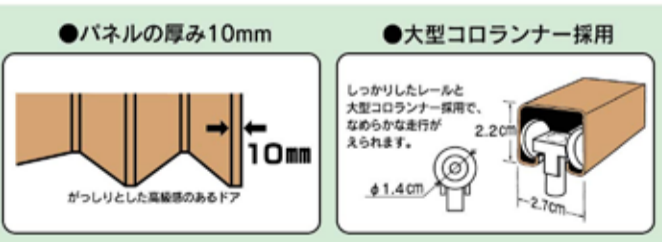

パネルドア クレア

インテリア性の高い木目調ドア
大型コロランナー採用でスムーズ開閉

タイプは窓有り・窓無しからお選び頂けます

■クリア オーダー品価格表 (片開き価格です。両開きにする場合は、片開き2台分としてみてください。)

パネル枚数	5・6	7	8	9	10	11	12	13	14	15
高さ	86-99cm	111cm	124cm	136cm	149cm	161cm	174cm	186cm	199cm	211cm
168cm~174cm	33,100	35,900	39,100	42,200	45,200	48,000	51,100	54,100	57,200	60,100
175cm~180cm	33,800	36,800	40,300	43,400	46,500	49,500	52,700	55,700	58,900	61,900
181cm~200cm	36,200	39,400	42,700	45,900	49,300	52,600	55,800	59,100	62,600	65,900
201cm~220cm	39,300	42,600	47,300	50,800	54,400	57,800	61,200	65,000	68,500	72,000
221cm~240cm	43,400	47,300	52,100	56,100	60,000	63,800	67,900	71,800	75,800	79,500

※表示価格には、取付工事費及び消費税は含まれておりません。(消費税抜き/単位:円)

■クリア オーダー品たたみ代

パネル枚数	5	6	7	8	9	10	11	12	13	14	15
幅サイズ	86cm	99cm	111cm	124cm	136cm	149cm	161cm	174cm	186cm	199cm	211cm
たたみ代	約19cm	約21cm	約22cm	約23cm	約24cm	約25cm	約26cm	約27cm	約28cm	約29cm	約30cm

■クリア 規格品(窓有り)

規格品サイズ	パネル枚数	6
99cm×174cm	幅サイズ	99cm
	たたみ代	約21cm

○ オーダー品と規格品の併用は、ご遠慮ください。(取手の位置が異なる為)

取手の取付位置は製品の高さにより異なりますので、確認してください。

■お手入れの方法
汚れた場合は、石鹸水を含んだ雑巾で軽くふき、その後水ふきしてください。シンナーや、ベンジン等の有機溶剤を使用しないでください。全体を水に漬けたり、丸洗いはしないでください。