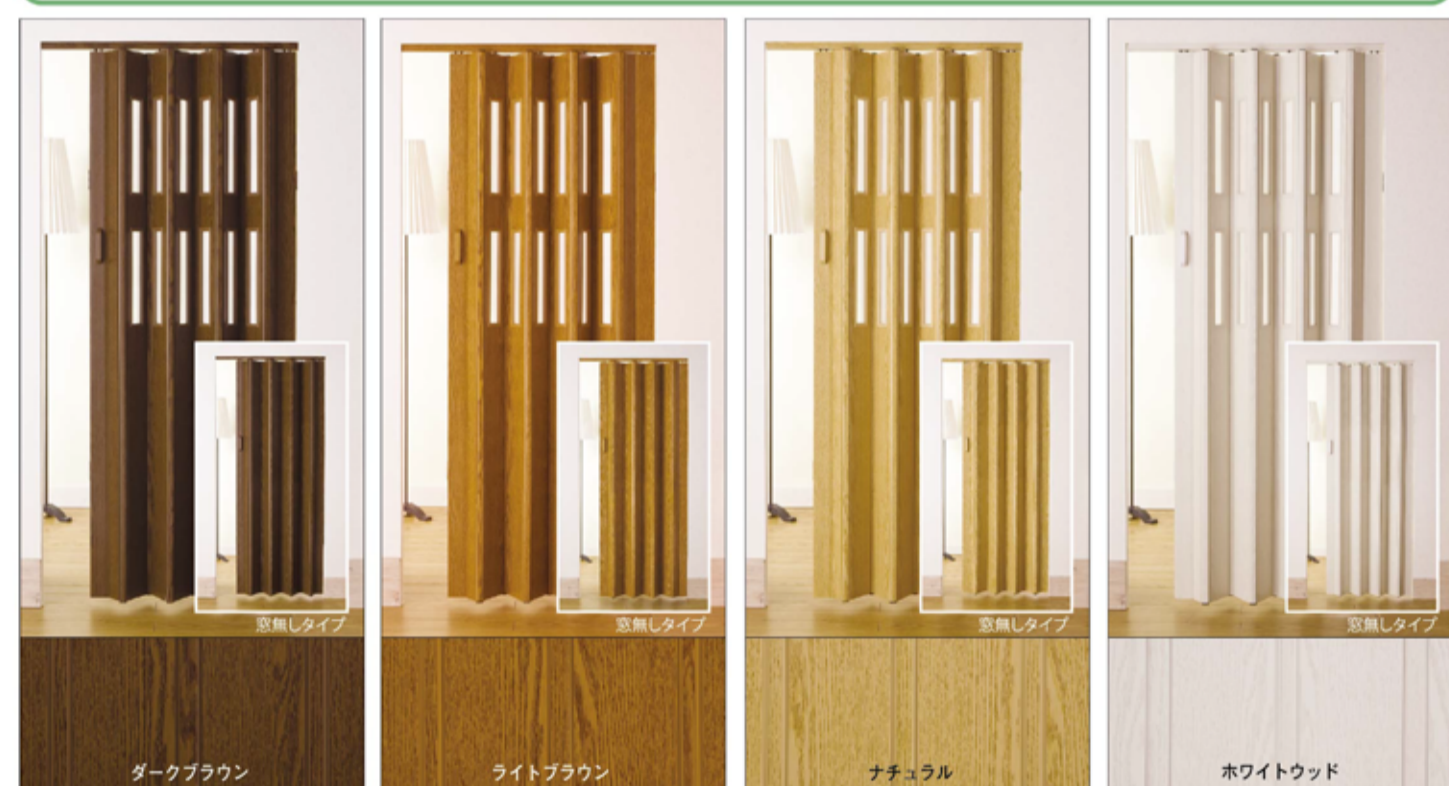

パネルドア クレア

インテリア性の高い木目調ドア
大型コロランナー採用でスムーズ開閉

タイプは窓有り・窓無しからお選び頂けます

■クリア オーダー品価格表 (片開き価格です。両開きにする場合は、片開き2台分としてみてください。)

パネル枚数	5・6	7	8	9	10	11	12	13	14	15
高さ	86-99cm	111cm	124cm	136cm	149cm	161cm	174cm	186cm	199cm	211cm
168cm~174cm	33,100	35,900	39,100	42,200	45,200	48,000	51,100	54,100	57,200	60,100
175cm~180cm	33,800	36,800	40,300	43,400	46,500	49,500	52,700	55,700	58,900	61,900
181cm~200cm	36,200	39,400	42,700	45,900	49,300	52,600	55,800	59,100	62,600	65,900
201cm~220cm	39,300	42,600	47,300	50,800	54,400	57,800	61,200	65,000	68,500	72,000
221cm~240cm	43,400	47,300	52,100	56,100	60,000	63,800	67,900	71,800	75,800	79,500

※表示価格には、取付工事費及び消費税は含まれておりません。(消費税抜き/単位:円)

■クリア オーダー品たたみ代

パネル枚数	5	6	7	8	9	10	11	12	13	14	15
幅サイズ	86cm	99cm	111cm	124cm	136cm	149cm	161cm	174cm	186cm	199cm	211cm
たたみ代	約19cm	約21cm	約22cm	約23cm	約24cm	約25cm	約26cm	約27cm	約28cm	約29cm	約30cm

■クリア 規格品(窓有り)

規格品サイズ	パネル枚数	6
99cm×174cm	幅サイズ	99cm
	たたみ代	約21cm

○ オーダー品と規格品の併用は、ご遠慮ください。(取手の位置が異なる為)

取手の取付位置は製品の高さにより異なりますので、確認してください。