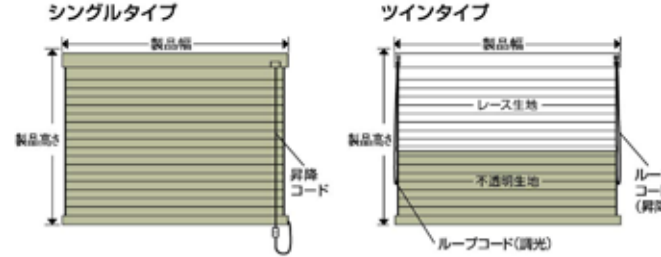

## ハニカムシェードご注文書

製品番号	製品タイプ	不透明生地配置	製品サイズ(幅×高さ)
(例) S102	シングルタイプ	上・下	80cm × 120cm
		上・下	cm × cm
		上・下	cm × cm
カラーNo.	カラー名	ループコードの長さ	操作位置
S102	ライトブラウン	②	右
			左・右
			左・右

- ※1 不透明生地の配置、及びループコードの長さはツインタイプのみご記入下さい。ご指示がない場合は上部がレース生地となります。
- ※2 ツインタイプの場合はループコード(昇降)の位置となります。