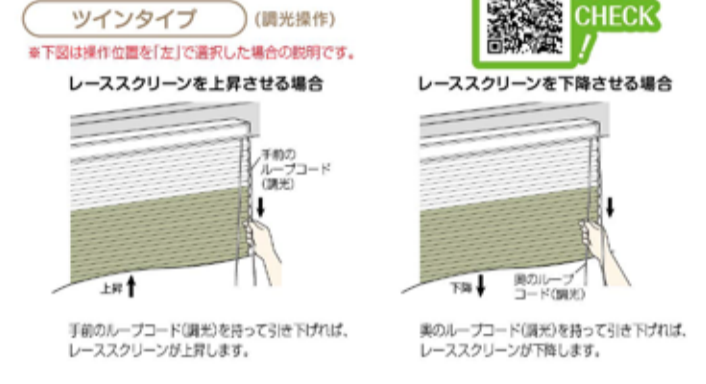

ツインタイプ

束ねて安全 コードクリップ付き

コードが小さなお子様の首に巻きつく事故を防止する為のクリップです。

■取付方法

シングルタイプ

●木部に取り付けの場合

取付位置を決め、取付位置に付属の木ネジを2本使用してください。

ツインタイプ

●木部に取り付けの場合

取付位置を決め、取付位置に付属の木ネジを2本使用してください。

シングルタイプはカーテンレールにも取付可能!!
窓枠や壁に穴を空けずに取り付けができます

■取り付け上の注意

※この製品は木部取付専用です。本壁以外には取付できません。
※取付場所が木部(板厚10mm以上)であることをご確認ください。
※付属の木ネジは木部専用です。本壁以外には取付できません。
※この製品は木ネジを使用し、取付場所が木部(板厚10mm以上)であることをご確認ください。正誤付が天井付のどちらかで取付してください。