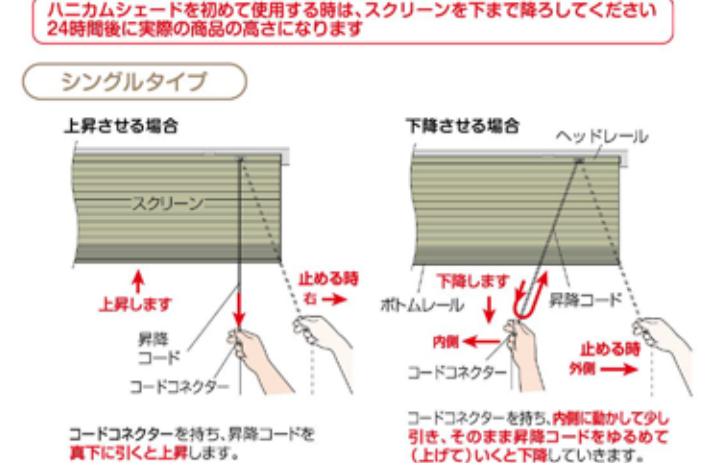

### サーモグラフィで見る断熱効果

**窓のみ**

表面温度 高 42℃

アイボリー  
イス表面温度40.7℃

**遮光タイプを使用**

表面温度 低 18℃

アイボリー  
イス表面温度28.5℃  
(ユニチカゲーテック調べ)

## ■操作方法