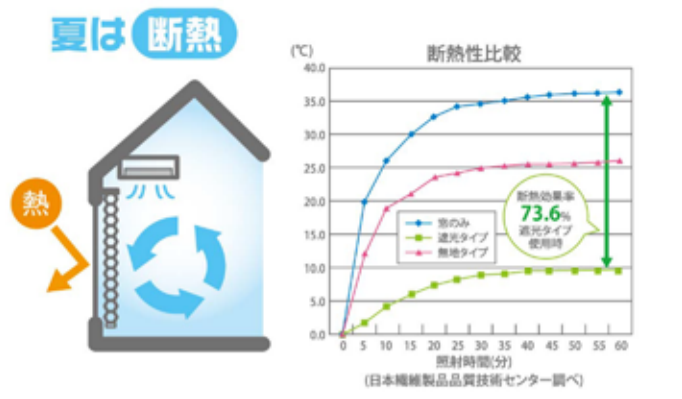

ハニカムシェードの特長

外からの熱を遮り、室内への熱の流入を防ぐので、効率よくエアコンを使用できます。