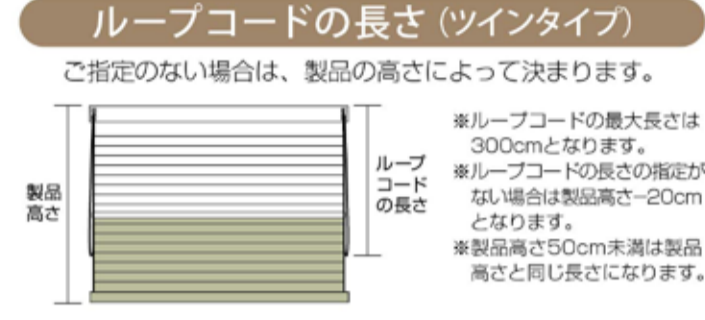

## ■取付方法

### ツインタイプ

●木部に取り付けの場合

取付位置を決め、取付位置に付属の木ネジを2本使用してください。

シングルタイプはカーテンレールにも取付可能!!  
窓枠や壁に穴を空けずに取り付けができます

## ■採寸方法