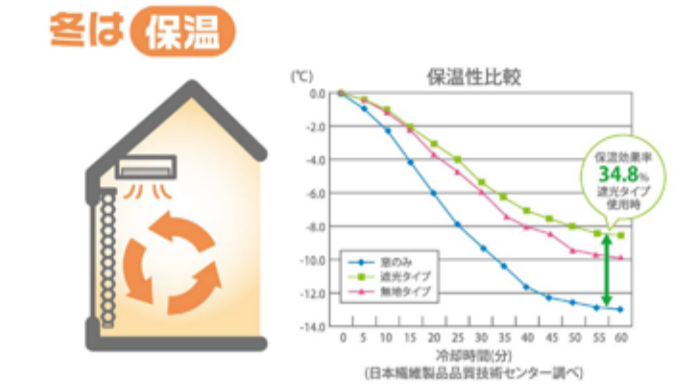

室内の熱の流出を防ぎ、暖かさを外に逃がしません。

サーモグラフィで見る断熱効果

窓のみ

表面温度 高 42℃

アイボリー
イス表面温度40.7℃

遮光タイプを使用

表面温度 低 18℃

アイボリー
イス表面温度28.5℃
(ユニチカゲーテック調べ)