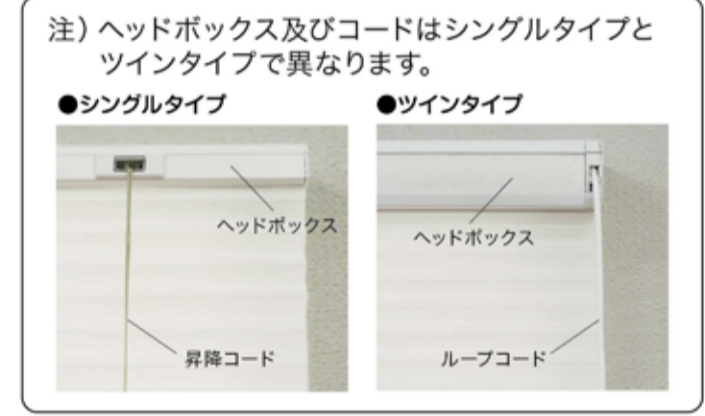

HONEYCOMB SHADE

ハニカム シェード

ハニカム構造がおりなす空気層が夏も冬もお部屋を快適に保ちます。断熱・保温効果で省エネに繋がります。

Fine utilities for lovely life with natural, ecological, sensitive style.

※表示価格に消費税は含まれていません。

ハニカムシェードご注文書

製品番号	製品タイプ	不透明生地配置	製品サイズ(幅×高さ)
(例) S102	シングルタイプ	上・下	80cm × 120cm
		上・下	cm × cm
		上・下	cm × cm
カラーNo.	カラー名	ループコードの長さ	操作位置
S102	ライトブラウン	②	右
			左・右
			左・右

- ※1 不透明生地の配置、及びループコードの長さはツインタイプのみご記入下さい。ご指示がない場合は上部がレース生地となります。
- ※2 ツインタイプの場合はループコード(昇降)の位置となります。

お名前 _____

ご住所 _____

TEL _____

株式会社フルネス

〒362-0021 埼玉県上尾市原市1170-1
TEL.048-720-7511代

※製品写真の色は印刷の為、実物とは多少異なる場合があります。
※外観及び仕様は、改良の為、予告なく変更することがあります。
※表示価格には、取付工事費及び消費税は含まれておりません。

ハニカムシェードの特長

外からの熱を遮り、室内への熱の流入を防ぐので、効率よくエアコンを使用できます。

室内の熱の流出を防ぎ、暖かさを外に逃がしません。

サーモグラフィで見る断熱効果

窓のみ

表面温度 高 42℃

アイボリー
イス表面温度40.7℃

遮光タイプを使用

表面温度 低 18℃

アイボリー
イス表面温度28.5℃
(ユニチカゲーテック調べ)

■操作方法

シングルタイプ

はすれて安全 セーフティホック付き

昇降コードが小さなお子様の首やベッドに巻きつく可能性がある為、当製品にはセーフティホックを取り付けています。

ツインタイプ

束ねて安全 コードクリップ付き

コードが小さなお子様の首に巻きつく事故を防止する為のクリップです。

■取付方法

シングルタイプ

●木部に取り付けの場合

取付位置を決め、取付位置に付属の木ネジを2本使用してください。

ツインタイプ

●木部に取り付けの場合

取付位置を決め、取付位置に付属の木ネジを2本使用してください。

シングルタイプはカーテンレールにも取付可能!!
窓枠や壁に穴を空けずに取り付けができます

■取り付け上の注意

※この製品は木部取付専用です。本壁以外には取付できません。
※取付場所が木部(板厚10mm以上)であることをご確認ください。
※付属の木ネジは木部専用です。本壁以外には取付できません。
※この製品は木ネジを使用し、取付場所が木部(板厚10mm以上)であることをご確認ください。正誤付が天井付のどちらかで取付してください。

■採寸方法

SHADE

シェード

ハニカム構造

蜂の巣の形状をしたハニカム構造が窓と部屋の間に空気層を作ることにより外気や外からの温度を跳ね返します。その為、冷暖房効果がアップしお部屋を快適に保ちます。

ハニカムシェードは表面に目に見える縫い目やコード穴が無い為、コード穴からの光漏れを防ぎます。

●外側の山と部屋側の山の高さを変える事で生地を降ろしきった状態でも部屋側のフォルムは美しく保たれます。

シングルタイプ

生地の風合いを楽しめるすっきりとしたフォルムのシングルタイプ。様々なシーンでお使い頂けます。

■プレーン(無地)タイプ

アイボリー