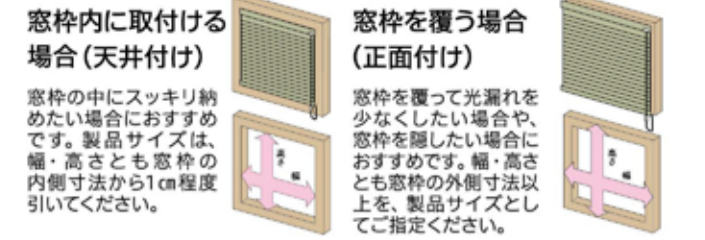

HONEYCOMB SHADE

ハニカム シェード

ハニカム構造がおりなす空気層が夏も冬もお部屋を快適に保ちます。断熱・保温効果で省エネに繋がります。

Fine utilities for lovely life with natural, ecological, sensitive style.

※表示価格に消費税は含まれていません。

ハニカムシェードご注文書

製品番号	製品タイプ	不透明生地配置	製品サイズ(幅×高さ)
(例) S102	シングルタイプ	上・下	80cm × 120cm
		上・下	cm × cm
		上・下	cm × cm
カラーNo.	カラー名	ループコードの長さ	操作位置
S102	ライトブラウン	②	右
			左・右
			左・右

- ※1 不透明生地の配置、及びループコードの長さはツインタイプのみご記入下さい。ご指示がない場合は上部がレース生地となります。
- ※2 ツインタイプの場合はループコード(昇降)の位置となります。

お名前 _____

ご住所 _____

TEL _____

株式会社フルネス

〒362-0021 埼玉県上尾市原市1170-1
TEL.048-720-7511代

※製品写真の色は印刷の為、実物とは多少異なる場合があります。
※外観及び仕様は、改良の為、予告なく変更することがあります。
※表示価格には、取付工事費及び消費税は含まれておりません。

ハニカムシェードの特長

外からの熱を遮り、室内への熱の流入を防ぐので、効率よくエアコンを使用できます。

室内の熱の流出を防ぎ、暖かさを外に逃がしません。

サーモグラフィで見る断熱効果

窓のみ

表面温度 高 42℃

アイボリー
イス表面温度40.7℃

遮光タイプを使用

表面温度 低 18℃

アイボリー
イス表面温度28.5℃
(ユニチカゲーテック調べ)

■操作方法

シングルタイプ

はすれて安全 セーフティホック付き

昇降コードが小さなお子様の首やベッドに巻きつく可能性がある為、当製品にはセーフティホックを取り付けています。

ツインタイプ

束ねて安全 コードクリップ付き

コードが小さなお子様の首に巻きつく事故を防止する為のクリップです。

■取付方法

シングルタイプ

●木部に取り付けの場合

取付位置を決め、取付位置に付属の木ネジを2本使用してください。

ツインタイプ

●木部に取り付けの場合

取付位置を決め、取付位置に付属の木ネジを2本使用してください。

シングルタイプはカーテンレールにも取付可能!!
窓枠や壁に穴を空けずに取り付けができます

■取り付け上の注意

※この製品は木部取付専用です。本壁以外には取付できません。
※取付場所が木部(板厚10mm以上)であることをご確認ください。
※付属の木ネジは木部専用です。本壁以外には取付できません。
※この製品は木ネジを使用し、取付場所が木部(板厚10mm以上)であることをご確認ください。正誤付が天井付のどちらかで取付してください。

■採寸方法

SHADE

シェード

ハニカム構造

蜂の巣の形状をしたハニカム構造が窓と部屋の間に空気層を作ることにより外気や外からの温度を跳ね返します。その為、冷暖房効果がアップしお部屋を快適に保ちます。

ハニカムシェードは表面に目に見える縫い目やコード穴が無い為、コード穴からの光漏れを防ぎます。

●外側の山と部屋側の山の高さを変える事で生地を降ろしきった状態でも部屋側のフォルムは美しく保たれます。

シングルタイプ

生地の風合いを楽しめるすっきりとしたフォルムのシングルタイプ。様々なシーンでお使い頂けます。

■プレーン(無地)タイプ

アイボリー