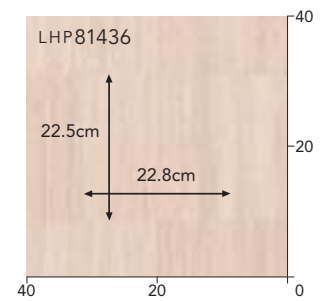

リピート タテ:90cm ヨコ:182cm
目地へこみあり

オーク

LHP81433 new

LHP81434 new

オンダガタライト

LHP81436 new

リピート タテ:90cm ヨコ:91cm
目地へこみあり

LHP81432