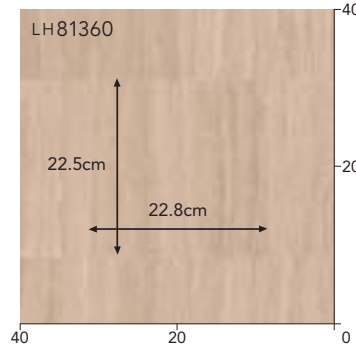

LH81357

2,950 円 / m² (5,370 円 / m) 材料価格(税別) 1.8mm厚 / 182cm巾 / 20m巻乱

◀◀ 別品番の施工例写真をご用意しています
(着せ替えシミュレーション)

オンダガタライト

シンプルでスッキリとした石目はインテリアを選ばず上質な空間を作り上げます

LH81358 ◀

2027年まで継続

LH81359