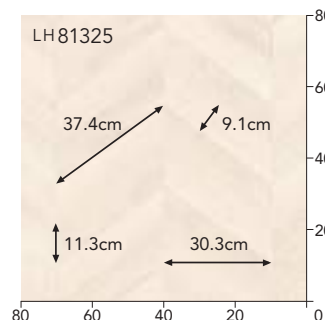

フレンチヘリンボーン

クラシカルな雰囲気ながら、ウォッシュド加工したオーク材がスタイリッシュ

リピート
タテ:90cm ヨコ:182cm
目地へこみあり