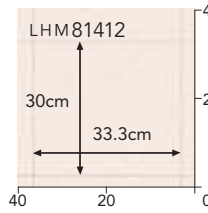

LHM81412 ▶

LHM81413 [目地なし]

リピート
タテ:90cm
ヨコ:133.4cm
ステップ柄合わせ
[目地へこみあり]

リピート
タテ:30cm
ヨコ:33.3cm
[目地へこみあり]

182cm巾もございます
LHM 81411 ▶ P.13 LH 81337

※ 2m巾の木目柄は 182cm巾の
商品と板巾が合いません。

LHM81412

施工上の注意