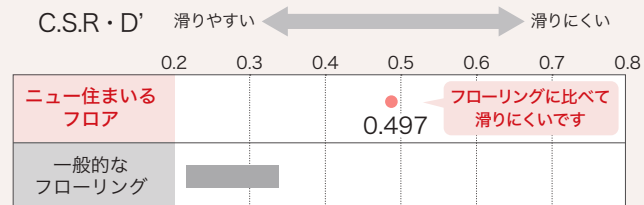

消臭のメカニズム

滑りにくい

フローリングに比べて滑りにくいので、ペットの足や関節に優しい床材です。

〈ペットの滑り抵抗係数〉

傷つきにくい

表面強度が強いのでペットが爪で引っかいても床に傷が付きにくいです。

〈落下キズ試験〉

	ニュー住まいるフロア	一般的なクッションフロア	一般的なフローリング
落下高さ 35cm	傷つかない	傷がつく	傷がつく
落下高さ 75cm	わずかに傷がつく	大きく傷がつく	大きく傷がつく