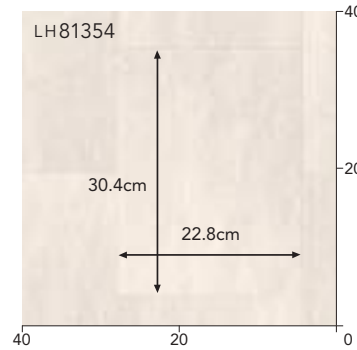

リピート
タテ:91cm ヨコ:91cm
目地へこみあり