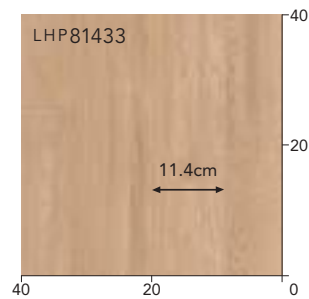

リピート タテ:90cm ヨコ:182cm
目地へこみあり