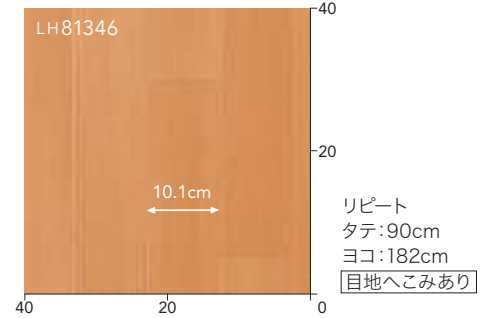

別品番の施工例写真をご用意しています >>
 (着せ替えシミュレーション)

2027年まで継続

バーチ

チェリー

2,950 円 / m² (5,370 円 / m) 材料価格(税別) 1.8mm厚 / 182cm巾 / 20m巻乱

◀◀ 別品番の施工例写真をご用意しています
(着せ替えシミュレーション)

メイプル

LH81346 ◀