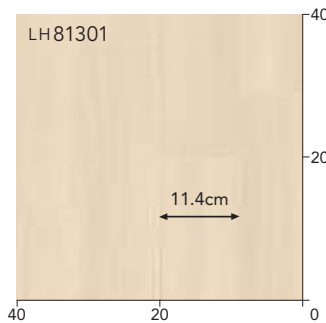

リピート
タテ:124cm ヨコ:182cm
目地へこみあり