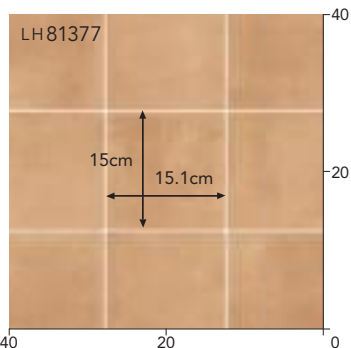

テラコッタ

素焼きの程よいムラ感がほっこりとした温かみを感じさせます

LH81377 ▶

new

リピート タテ:60cm ヨコ:60.7cm
目地へこみあり

LH81377

2,950 円 / m² (5,370 円 / m) 材料価格(税別) 1.8mm厚 / 182cm中 / 20m巻乱

別品番の施工例写真をご用意しています >>
(着せ替えシミュレーション)