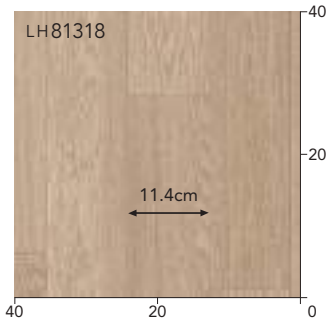

LH81318

40 20 0

リピート
タテ:124cm ヨコ:182cm
目地へこみあり