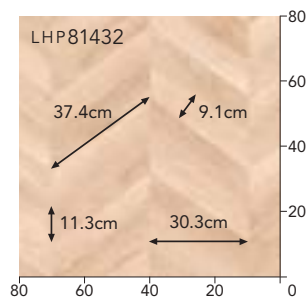

G値(衝撃加速度)は値が小さいほど衝撃吸収性に優れます。

◀ 詳しい商品説明はこちら

※試験結果は実測値であり、保証値ではありません。

チーク

LHP81431 new

リピート タテ:124cm ヨコ:182cm
目地へこみあり

フレンチヘリンボーン

LHP81432 ▼ new