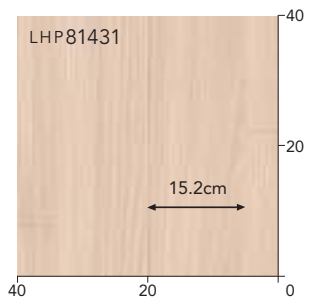

G値(衝撃加速度)は値が小さいほど衝撃吸収性に優れます。

◀ 詳しい商品説明はこちら

※試験結果は実測値であり、保証値ではありません。

チーク

LHP81431 new

リピート タテ:124cm ヨコ:182cm
目地へこみあり

フレンチヘリンボーン

LHP81432 ▼ new