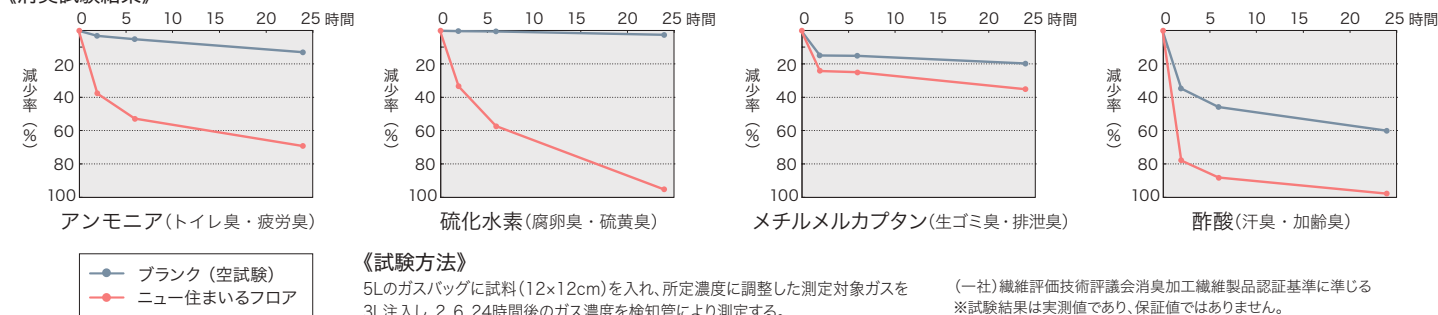

消臭性能 植物由来の消臭剤で気になる臭いを消臭します。

《消臭試験結果》

(一社)繊維評価技術評議会消臭加工繊維製品認証基準に準じる
※試験結果は実測値であり、保証値ではありません。

防汚性能 表面のコーティングにより汚れの付着や変色を軽減します。

ヒールマークテスト

(JIS K 3920に準じる)
2500回転を行い、水拭き後の状態を比較

ゴム汚染テスト

黒い天然ゴムを静置し、2kg荷重で48時間70°Cで加熱後の状態を比較

広告移行テスト

チラシ広告を静置し、72時間70°Cで加熱後アルコールで拭き取った状態を比較

防汚巾木

ヒールマークテスト

(JIS K 3920に準じる)
1800回転を行った状態を比較

変色を完全に防ぐわけではないので、汚れが付着したら速やかに中性洗剤で拭き取ってください。変色の原因となる物に直接触れないようにしてください。

耐次亜塩素酸

次亜塩素酸ナトリウムなどの消毒剤を使用しても変色や変質を起こしにくいです。