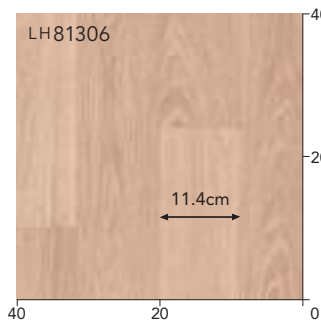

リピート
タテ:91cm ヨコ:182cm
目地へこみあり