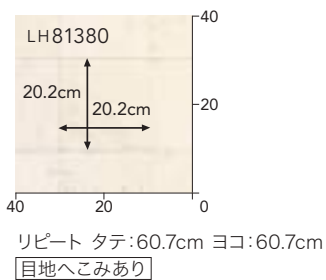

ビアンコカララ

ビアンコカララ

さりげなく輝くラメで上質感をプラス

2027年まで継続

ビアンコカララ

ブラックサンローラン

2027年まで継続

2,950 円 / m² (5,370 円 / m) 材料価格(税別) 1.8mm厚 / 182cm巾 / 20m巻乱

◀ 別品番の施工例写真をご用意しています
(着せ替えシミュレーション)