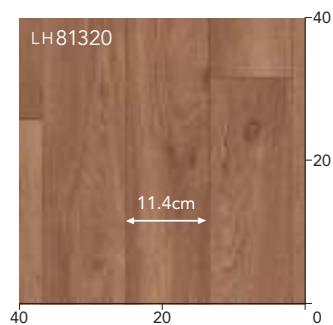

2,950 円 / m² (5,370 円 / m) 材料価格(税別) 1.8mm厚 / 182cm巾 / 20m巻乱

別品番の施工例写真をご用意しています >>
(着せ替えシミュレーション)

2027年まで継続

ナチュラルオーク

節や濃淡の抑揚など素材の持つ美しさや木の温もりを風合い豊かに仕上げました

ウッド

LH81319

LH81319 ◀ new

LH81320 new

リピート
タテ:91cm ヨコ:182cm
目地へこみあり

2,950 円 / m² (5,370 円 / m) 材料価格(税別) 1.8mm厚 / 182cm巾 / 20m巻乱

◀◀ 別品番の施工例写真をご用意しています
(着せ替えシミュレーション)

ウォールナット

落ち着いた色味と木目の揺らぎはモダンで上質な印象を与えます

LH81321

LH81322 ◀