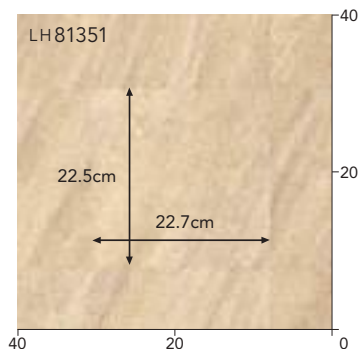

◀◀ 別品番の施工例写真をご用意しています
(着せ替えシミュレーション)

クォーツタイル

ゆるやかな濃淡差のある石目がナチュラルな印象を与えます

LH81350 ▶

new

LH81351

new

リピート
タテ:90cm ヨコ:182cm
目地へこみあり