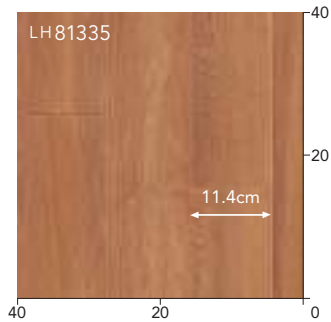

オーク

濃淡の変化に富む木目がお部屋のアクセントになります

LH81333

LH81333 ▲

LH81334

LH81335

リピート
タテ:90cm ヨコ:182cm
目地へこみあり

2,950 円 / m² (5,370 円 / m) 材料価格(税別) 1.8mm厚 / 182cm巾 / 20m巻乱