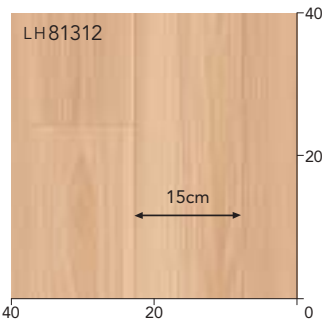

リピート
タテ:124cm ヨコ:182cm
目地へこみあり

2,950 円 / m² (5,370 円 / m) 材料価格(税別) 1.8mm厚 / 182cm巾 / 20m巻乱

<< 別品番の施工例写真をご用意しています
(着せ替えシミュレーション)