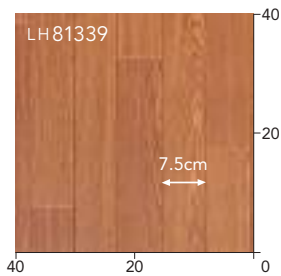

オーク

リピート タテ:124cm ヨコ:121.2cm
ステップ柄合わせ 目地へこみあり

2m巾もございます
LH 81337 ▶ P.31 LH 81411
3.3mm厚もございます
LH 81337 ▶ P.31 LHS 81422
LH 81338 ▶ P.31 LHS 81423