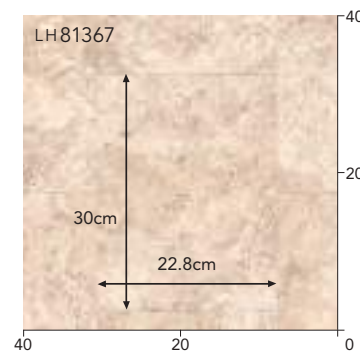

◀ 別品番の施工例写真をご用意しています
(着せ替えシミュレーション)

インペリアルマーブル(目地あり) 水晶を内包した奥行のある石目は、天然の大理石が持ち合わせる気品を感じさせます

LH81366

LH81367

LH81368 ◀

LH81369

水晶の透明感がこだわりのポイント

リピート
タテ:90cm ヨコ:182cm
目地へこみあり