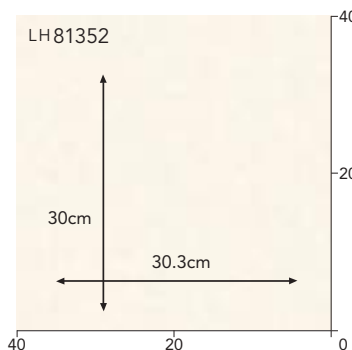

LH81350

ストーン

ライムストーン

色味を抑えたタイルがモダンで上質な雰囲気を感じさせます

LH81353

LH81352

LH81353 ◀

リピート
タテ:90cm ヨコ:182cm
目地へこみあり