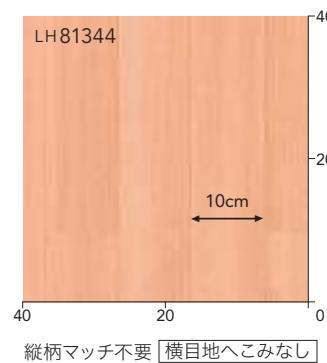

別品番の施工例写真をご用意しています >>
 (着せ替えシミュレーション)

2027年まで継続

バーチ

チェリー

2,950 円 / m² (5,370 円 / m) 材料価格(税別) 1.8mm厚 / 182cm巾 / 20m巻乱

◀◀ 別品番の施工例写真をご用意しています
(着せ替えシミュレーション)

メイプル

LH81346 ◀