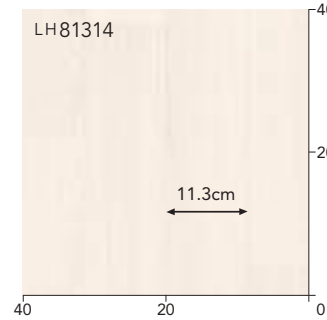

LH81314

40 20 0

リピート
タテ:124cm ヨコ:182cm
目地へこみあり