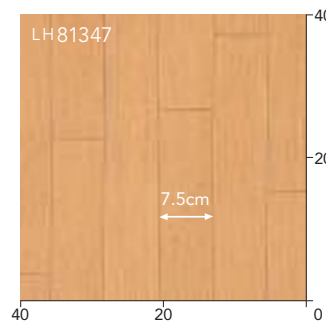

メイプル

バーチ

コルク

目地なし
施工上の注意
リパース施工をお願いします。

2,950 円 / m² (5,370 円 / m) 材料価格(税別) 1.8mm厚 / 182cm巾 / 20m巻乱

別品番の施工例写真をご用意しています >>
(着せ替えシミュレーション)