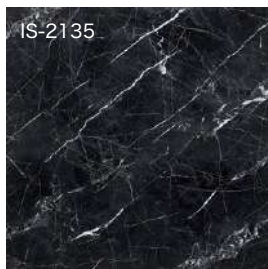

## マルキーナ

シックで高級な雰囲気を出すブラック系石目柄です。

標準価格(税別)

4,600円/m<sup>2</sup>

962円/枚(枚売可)

1ケース=18枚入(約3.76m<sup>2</sup>)

■サイズ 457.2×457.2×2.5mm

▲IS-2135