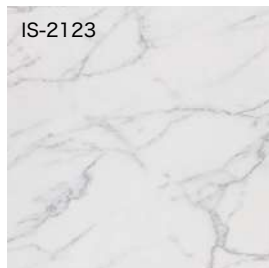

## ビアンコ

透明感のある王道のホワイト系マーブル柄です。

標準価格(税別)	962円/枚(枚売可)
<b>4,600</b> 円/m <sup>2</sup>	1ケース=18枚入(約3.76m <sup>2</sup> )

■サイズ 457.2×457.2×2.5mm

▲IS-2122

457.2mm

457.2mm

IS-2122

## アラベスカート

ピリッと入った亀裂模様が美しいホワイト系マーブル柄です。

標準価格(税別)	962円/枚(枚売可)
<b>4,600</b> 円/m <sup>2</sup>	1ケース=18枚入(約3.76m <sup>2</sup> )

■サイズ 457.2×457.2×2.5mm

▲IS-2123

457.2mm

457.2mm

IS-2123