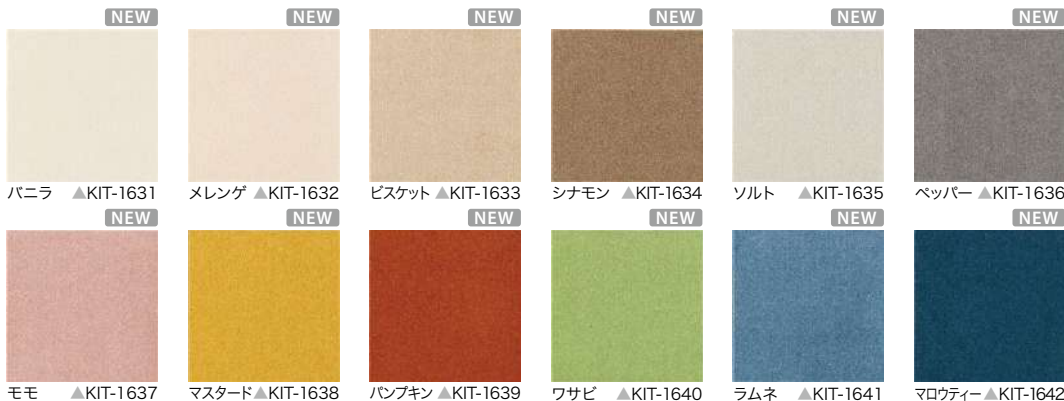

## STYLE KIT+ CUT スタイルキットプラス カット

カット状のバイルによる、やわらかな肌触りが心地よい無地シリーズです。防汚加工と消臭加工付きなので、ペットやお子さまのいるご家庭にもおすすめです。