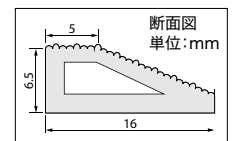

## スタイルキットプラス 見切り材

特殊掛率品

標準価格(税別)

4,600円/ケース

長さ:1m

1ケース:4本入(ケース売)

MADE IN JAPAN

▲KIM-1693