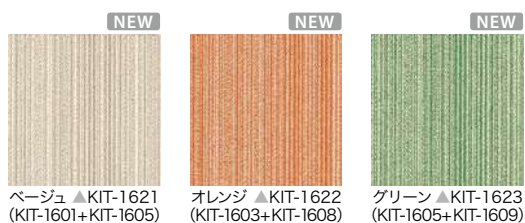

STYLE KIT+ STRIPE

スタイルキットプラス ストライプ

特殊掛率品

標準価格(税別)

1,000円/枚

組成	原着ポリプロピレン100%
裏面	フェルトバック+裏面吸着加工
パイル長	4.5~3.5mm ループパイル
全厚	8mm
パイル密度	1/10G×11.2ST
サイズ	40cm×40cm
制電性	1kv以下(JIS L 4406 23°C 25%RH 合成ゴム底)
梱包	1ケース 10枚入り (1.6㎡、7.7kg)

MADE IN JAPAN

施工

※市松貼りをおすすめします。
※流し貼りで施工する場合、目地や色差が目立つ場合があります。

市松貼り