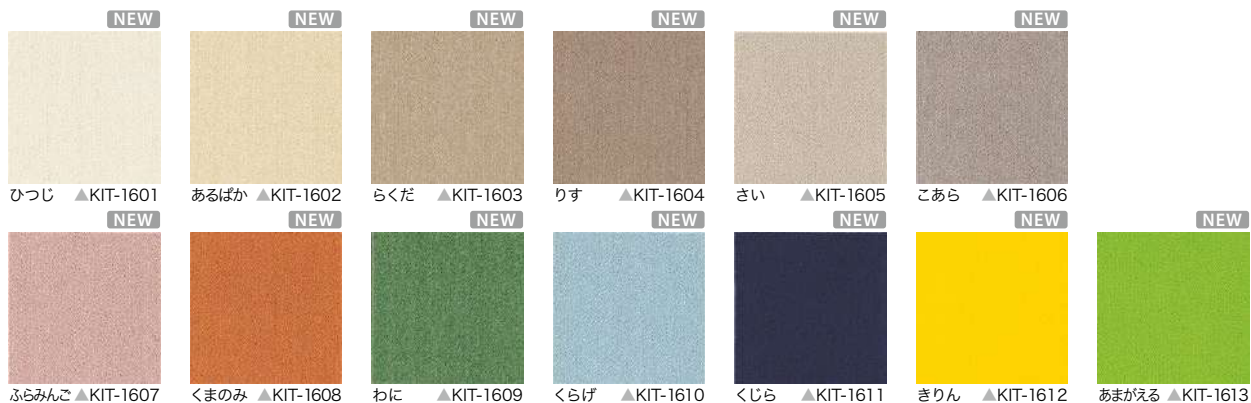

## STYLE KIT+ LOOP スタイルキットプラス ループ

ループ状のパイルによる、すっきりとした印象の無地シリーズです。  
豊富なカラーバリエーションからお選びいただけます。