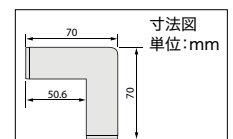

スタイルキットプラス 出隅コーナー材

特殊掛率品

標準価格(税別)

700円/個

MADE IN JAPAN