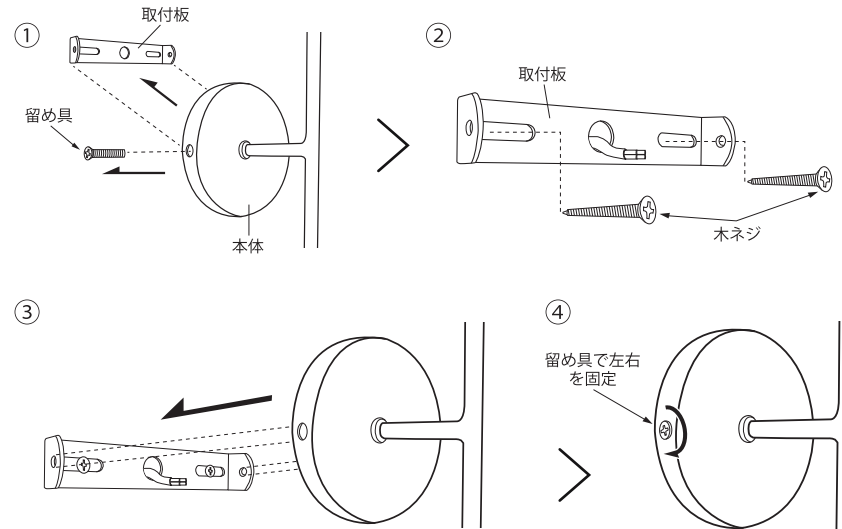

警告

- !** 器具の取り付け工事は必ず電気工事店にご依頼ください。施工に不備があると火災、感電、落下の原因になります。
- !** 必ずブレーカー、電源を切ってから作業してください。感電の原因になります。
- !** 器具を取り付ける壁面の強度を確認し、重量に耐えられることを確認してください。また凹凸のある壁面には取り付けしないでください。
- ⊘ 器具や電球を布や紙、アルミ箔などで覆わないでください。火災、焼失、故障、変形の原因になります。
- ⊘ この器具は「非防水」です。湿気が多い場所や水のかかる場所、屋外では使用できません。また、排気機器の近くや高温の場所では使用しないでください。
- ⊘ 指定以外の電球は使用しないでください。
- ⊘ 絶対に分解したり、修理・改造をしないでください。発火などの異常動作をして、火災や感電・けがの原因になります。

安全にご使用いただくためにも、以上の警告・注意を必ず守ってご使用ください。事故防止のためにも各部位が確実に接続されているかをご確認いただきご使用ください。

器具の取り付け方法

お客様へ

この器具の取り付け工事は必ず電気工事店(有資格者)にご依頼ください。
一般の方の工事は法律で禁じられています。

- ① 本体左右2個の留め具を外して取付板を取り外します。
- ② 取付板を木ネジ2本で壁に取り付けます。
※木ネジは補強材のある位置に取り付けてください。
- ③ 電源線と本体からの口出し線を接続します。
- ④ 本体を取付板にかぶせて留め具2個で固定します。
※強く締め付けすぎると変形の恐れがあります。
- ⑤ 電球をセットし点灯を確認します。