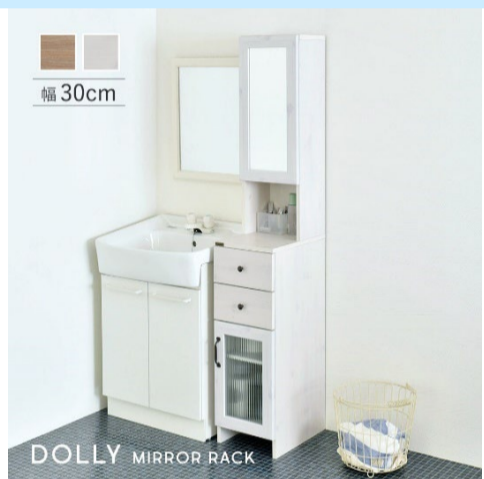

メーカー希望小売価格(税抜) 16,900円

サイズ 幅250×奥行400×高さ1700mm

DOLLY(ドリー) 隙間収納ラック(幅30cm)

メーカー型番

DO170-30SS-DNA

DO170-30SS-WH

DO170-30SS-IV

メーカー希望小売価格(税抜)

17,900円

サイズ

幅300×奥行400×高さ1700mm

DOLLY(ドリー)ミラー付収納ラック(幅30cm)

メーカー型番

DO170-30MR-DNA

DO170-30MR-WH

メーカー希望小売価格(税抜)