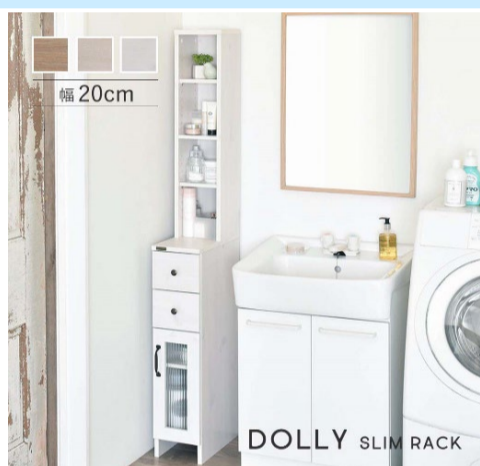

BILY(バイリー) ラック シェルフ(72cm幅) WH×NA

メーカー型番 BY90-72R-WH/NA

メーカー希望小売価格(税抜) 17,900円

※こちらは在庫限り廃番となります。

サイズ 幅720×奥行400×高さ900mm

DOLLYシリーズ

DOLLY(ドリー) 隙間収納ラック(幅20cm)

メーカー型番 DO170-20SS-DNA