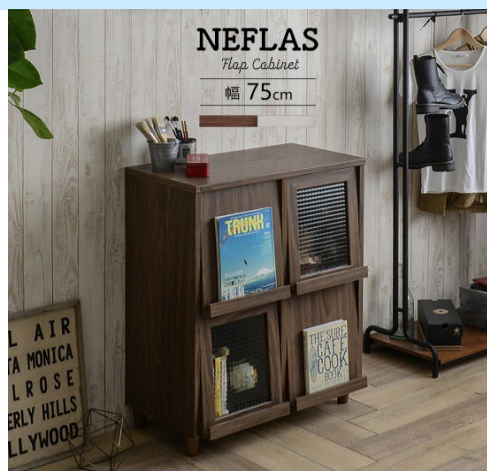

NEFLAS(ネフラス)引出し付きディスプレイラック(120cm幅)ホワイト/ブラウン

メーカー型番 NF90-120H-BR

NF90-120H-WH

メーカー希望小売価格(税抜) 36,900円

サイズ 幅1114.5×奥行395×高さ920.5mm

NEFLAS(ネフラス)ディスプレイラック(75cm幅)ホワイト/ブラウン

メーカー型番 NF90-75F-BR

NF90-75F-WH

メーカー希望小売価格(税抜) 19,900円

サイズ 幅750×奥行395×高さ920.5m

NEFLAS(ネフラス)引出し付きディスプレイラック(75cm幅)ホワイト/ブラウン

メーカー型番 NF90-75H-BR

NF90-75H-WH

メーカー希望小売価格(税抜) 22,900円

サイズ 幅750×奥行395×高さ920.5m

NEFLAS(ネフラス)テレビ台 ローボード(120cm幅)ホワイト/ブラウン