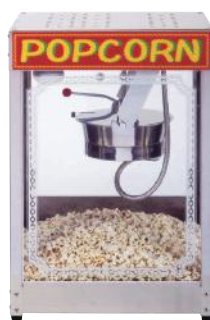

1 ポップコーンマシン PA-36
 [HPOP-01]
 12-0444-0101 ¥120,000
 サイズ:480×380×H510 重量:6.7kg
 電源:100V 1.01kW 能力:350g/3分
 付属品:カップホルダー、スコップ、メジャーカップ

2 ポップコーンマシン POP-4F
 [HPOP-02]
 12-0444-0201 ¥205,000
 サイズ:480×380×H650 重量:19kg
 電源:100V 1.2kW 能力:120g/3分
 付属品:スコップ、メジャーカップ

3 ポップコーンマシン POP-10oz
 [HPOP-03]
 12-0444-0301 ¥290,000
 サイズ:500×400×H700 重量:23kg
 電源:100V 1.2kW 能力:280g/2分
 付属品:スコップ、メジャーカップ
 ●ステンレス製の釜で調理時間が早いのはこの商品です。

※機械は別売です。

4 ポップコーンマシン用 2輪カート [HPOP-07]
 サイズ
 APM-4oz型用 (A)380×(B)480×(C)400×H(8)10 12-0444-0401 ¥190,000
 APM-6oz型用 (A)380×(B)470×(C)420×H(8)10 12-0444-0402 ¥196,000
 APM-12oz型用 (A)380×(B)550×(C)550×H(8)10 12-0444-0403 ¥230,000

キャラメルポップコーン対応

5 ポップコーンマシン APM-4oz型 (キャラメルコーン対応機種) [HPOP-04]
 12-0444-0501 ¥186,000
 サイズ:480×375×H670 重量:20kg
 電源:100V 1.0kW 能力:120g/2分
 付属品:スコップ、木ベラ、メジャーカップ

6 NEWポップコーンマシン APM-6oz-II型 (キャラメルコーン対応機種) [HPOP-09]
 12-0444-0601 ¥238,000
 サイズ:470×420×H890 重量:約22kg
 電源:100V 1.2kW 能力:180g/2分
 付属品:スコップ、木ベラ、メジャーカップ
 ●釜は内面テフロン加工が施され、掃除が楽です。
 ●正面プレート部分には2つのランプが設置しており、演出効果がアップします。

※スイッチパネルを一新!!
 本体内部から本体背面に移動させたので、よりわかりやすく、使いやすくなりました。

7 ポップコーンマシン APM-6oz型 (キャラメルコーン対応機種) [HPOP-05]
 12-0444-0701 ¥220,000
 サイズ:470×420×H790 重量:22kg
 電源:100V 1.2kW 能力:180g/2分
 付属品:スコップ、木ベラ、メジャーカップ
 ●今、話題のキャラメルコーンが簡単にできます。
 ●ふきとり掃除も楽々