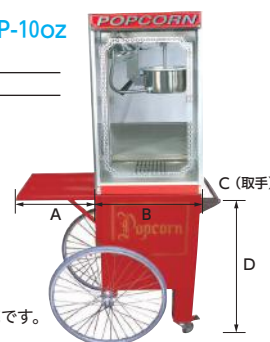

1 ポップコーンマシン PA-36
 [HPOP-01]
 12-0444-0101 ¥120,000
 サイズ:480×380×H510 重量:6.7kg
 電源:100V 1.01kW 能力:350g/3分
 付属品:カップホルダー、スコップ、メジャーカップ

2 ポップコーンマシン POP-4F
 [HPOP-02]
 12-0444-0201 ¥205,000
 サイズ:480×380×H650 重量:19kg
 電源:100V 1.2kW 能力:120g/3分
 付属品:スコップ、メジャーカップ

3 ポップコーンマシン POP-10oz
 [HPOP-03]
 12-0444-0301 ¥290,000
 サイズ:500×400×H700 重量:23kg
 電源:100V 1.2kW 能力:280g/2分
 付属品:スコップ、メジャーカップ
 ●ステンレス製の釜で調理時間が早いのはこの商品です。

※機械は別売です。

4 ポップコーンマシン用 2輪カート [HPOP-07]
 サイズ
 APM-4oz型用 (A)380×(B)480×(C)400×H(8)10 12-0444-0401 ¥190,000
 APM-6oz型用 (A)380×(B)470×(C)420×H(8)10 12-0444-0402 ¥196,000
 APM-12oz型用 (A)380×(B)550×(C)550×H(8)10 12-0444-0403 ¥230,000

キャラメルポップコーン対応

5 ポップコーンマシン APM-4oz型 (キャラメルコーン対応機種) [HPOP-04]
 12-0444-0501 ¥186,000
 サイズ:480×375×H670 重量:20kg
 電源:100V 1.0kW 能力:120g/2分
 付属品:スコップ、木ベラ、メジャーカップ

6 NEWポップコーンマシン APM-6oz-II型 (キャラメルコーン対応機種) [HPOP-09]
 12-0444-0601 ¥238,000
 サイズ:470×420×H890 重量:約22kg
 電源:100V 1.2kW 能力:180g/2分
 付属品:スコップ、木ベラ、メジャーカップ
 ●釜は内面テフロン加工が施され、掃除が楽です。
 ●正面プレート部分には2つのランプが設置しており、演出効果がアップします。

※スイッチパネルを一新!!
 本体内部から本体背面に移動させたので、よりわかりやすく、使いやすくなりました。

7 ポップコーンマシン APM-6oz型 (キャラメルコーン対応機種) [HPOP-05]
 12-0444-0701 ¥220,000
 サイズ:470×420×H790 重量:22kg
 電源:100V 1.2kW 能力:180g/2分
 付属品:スコップ、木ベラ、メジャーカップ
 ●今、話題のキャラメルコーンが簡単にできます。
 ●ふきとり掃除も楽々