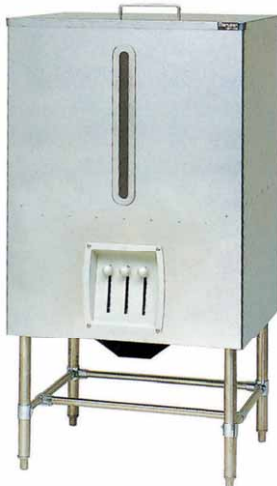

MRT-200

税抜標準価格
143,000円

貯米量
200 kg

型式	外形寸法(mm)			貯米量(kg)	重量(kg)
	間口(W)	奥行(D)	高さ(H)		
MRT-120	600	450	1,400	120	30.5
MRT-165	600	600	1,400	165	34.0
MRT-200	750	600	1,400	200	38.5

*計量レバーは
1合=約150g/5合=約750g/1升=約1,500gで計量します。国産うるち米を基準としていますので、
外米、ブレンド米、もち米等では若干の誤差を生じます。

耐震金具のご使用をお勧めします!

厨房の地震対策に耐震金具のご使用をお勧めします。機器の転倒や横ズレを 방지、お客様の安全と大切な機器を地震からお守りします。詳しくは専用カタログをご覧ください。

安全に関するご注意

●ご使用前に「取扱説明書」をよく読んで正しくお使いください。

- ●このカタログに掲載している商品については、品質向上のため予告なしに外観、仕様を変更することがあります。
- ●価格は改訂している場合がありますので、最寄の支社・支店・営業所までお問い合わせください。

この紙面に掲載の全商品の価格には消費税は含まれておりません。ご購入時別途申し受けます。

搬入・据付および旧型の引上廃棄費用は別途となります。
また製品に使用している部品には、摩耗、劣化、疲労などの理由で交換する部品があり、一定期間での交換が必要となります。交換は有料となります。

業務用総合厨房機器メーカー

株式会社 マルゼン

東 証 2 部 上 場

●ホームページ <http://www.maruzen-kitchen.co.jp/>
営業開発・官需・札幌・旭川・北見・帯広・苫小牧・函館・仙台・青森・八戸・盛岡・秋田・古川・山形
郡山・会津・新潟・長岡・長野・松本・宇都宮・小山・群馬・首都圏ルート・東京・首都圏サービス
渋谷・新宿・品川・池袋・江東・足立・吉祥寺・立川・大宮・さいたま・熊谷・千葉・船橋・木更津
水戸・つくば・横浜・相模原・小田原・静岡・三島・山梨・名古屋・豊橋・浜松・岐阜・三重・金沢
富山・福井・大阪・豊中・東大阪・堺・京都・滋賀・奈良・和歌山・神戸・姫路・広島・福山・岡山
島根・鳥取・山口・松山・高松・徳島・高知・福岡・北九州・久留米・佐賀・長崎・熊本・大分
宮崎・都城・鹿児島・沖縄・石垣・宮古島・台湾・タイ 工場/九州・東北・首都圏

■お問い合わせ先

業務用