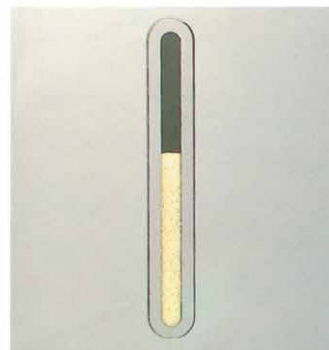

# 大量に貯米でき、 ワンタッチで正確計量!

大容量、縦型、省スペース設計  
**MRT-120**  
貯米量 **120 kg**

調理台と同じ高さ800mm  
**MRT-70**  
貯米量 **70 kg**

### 3種類の計量レバーで正確に計米。

1合/5合/1升の3つの計量レバーで、簡単に正確にお米の計量ができます。計量レバーは本体前面より奥に設置され、安全です。

### 見やすい米残量確認窓つき。

本体正面の米残量確認窓で、フタを開けずにお米の残量が確認でき、便利です。