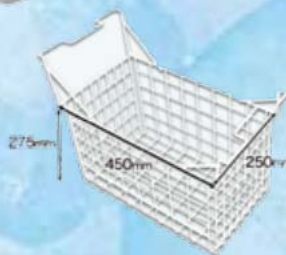

標準価格 185ℓ	標準価格 266ℓ
ピラフ 縦230×横140×高さ40 (mm)	¥80	¥132
冷凍パスタ 縦130×横240×高さ25 (mm)	¥156	¥224
冷凍餃子 縦237×横125×高さ34 (mm)	¥114	¥152
大福アイス 縦149×横89×高さ32 (mm)	¥258	¥369
モナカアイス 縦149×横89×高さ32 (mm)	¥198	¥320
カップアイス 縦101×横101×高さ42 (mm)	¥156	¥288

(※) 無負荷、周囲温度 25℃、直射日光受けない環境の場合。

REMACOM **レマコム株式会社**

〒411-0822 静岡県三島市松本68-1
TEL: 055-84-3600 FAX: 055-984-3601
ホームページ: <https://www.remacom.com> メールアドレス: info@remacom.com
※仕様、価格は改良等の為予告なしに変更することがあります。予めご了承ください。
本商品情報は、2021年9月3日現在のものです。

お求め、お問い合わせは、当店へ