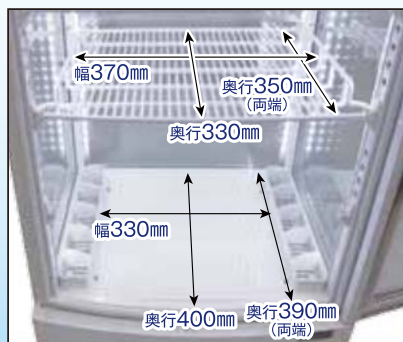

REMACOM 株式会社

〒411-0822 静岡県三島市松本68-1
TEL:055-84-3600 FAX:055-984-3601

ホームページ: <https://www.remacom.com> メールアドレス: info@remacom.com

※仕様、価格は改良等の為予告なしに変更することがあります。予めご了承ください。

本商品情報は、2021年9月3日現在のものです。

お求め、お問い合わせは、当店へ