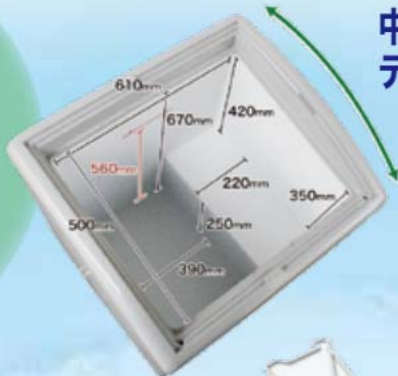

分かりやすい
温度調節ダイヤル付

※こちらは RIS-185F、RIS-266F、
RS-316F のパネルとなります。

デジタルで見やすい
温度表示パネル

庫内整理に便利な
Basket付