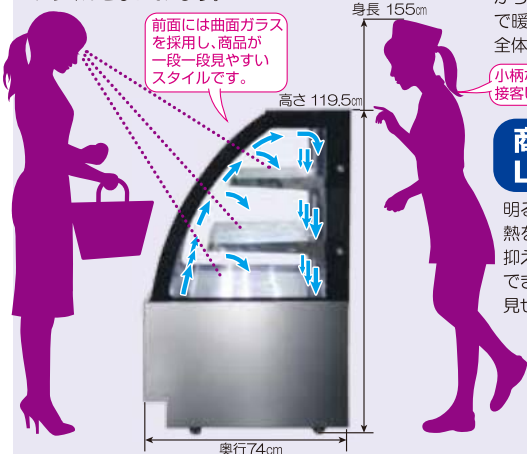

おすすめ、お問い合わせは、当店へ

作り立ての美味しさを保ちます！

レマコム 高湿対面冷蔵ショーケース

強制対流冷却

LED庫内照明

鏡面ステンレスボディ

結露防止システム

デジタル操作パネル

温度設定 2℃~10℃

湿度 70~90%

上品な仕上げのブラックガラス天板は食品とのコントラストがはっきりして見やすく、より鮮やかに引き立てます。

販売力アップ！

小柄な女性でも対面接客のしやすい高さ約120cmに設定。前面には曲面ガラスを採用し、商品が一段一段が見やすいスタイルとなっています。

前面には曲面ガラスを採用し、商品が一段一段見やすいスタイルです。

冷風を循環させながら効率よく冷却する！

冷気はショーケース庫内前面側の冷風口から効率よく冷やしなが、背面循環口で暖かい空気を吸い出し、効率よく庫内全体を冷やす事ができます。

商品をより惹きたてるLED照明！

明るく省エネのLED照明。LED光源は熱を含まないため、商品の温度上昇を抑えます。点光源のため、商品に陰影ができ、立体感をより際立たせて、鮮明に見えます。

曇り低減機能！

前面ガラスと側面ガラスにエアシステムを採用。前面と側面ガラスを曇りにくくします。

簡単操作のコントロールパネル！

高湿仕様！

庫内湿度は、70%以上の範囲で食品のみずみずしさを保ちます。

排水工事が不要な排水トレイ装備！