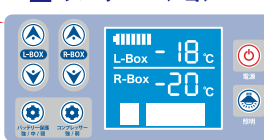

温度設定の目安

用途別	温度帯	適温食材
冷蔵室 一般的な野菜冷蔵食品等	約3~5℃ 一般的な設定	飲料、惣菜、一般食品等
野菜室 野菜・果物の劣化を抑える	約6℃ 冷蔵より少し高め	野菜、果物、飲料等
チルド室 発酵の早い仕度	約0~3℃ 凍る寸前の温度	チーズ、ハム、ソーセージ等
冷凍室 冷凍食品等凍らせた物	約-20~-17℃	肉、魚、氷、冷凍食品、アイス等

用途に合わせて変えられる
二室のバリエーション