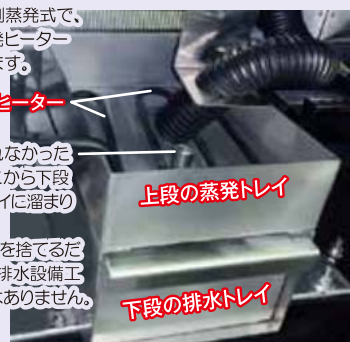

作り立ての美味しさを保ちます！

レマコム 高湿対面冷蔵ショーケース

強制対流冷却

LED庫内照明

鏡面ステンレスボディ

結露防止システム

デジタル操作パネル

温度設定 2℃~10℃

湿度 70~90%

上品な仕上げのブラックガラス天板は食品とのコントラストがはっきりして見やすく、より鮮やかに引き立てます。

販売力アップ！

小柄な女性でも対面接客のしやすい高さ約120cmに設定。前面には曲面ガラスを採用し、商品が一段一段が見やすいスタイルとなっています。

前面には曲面ガラスを採用し、商品が一段一段見やすいスタイルです。

冷風を循環させながら効率よく冷却する！

冷気はショーケース庫内前面側の冷風口から効率よく冷やしなが、背面循環口で暖かい空気を吸い出し、効率よく庫内全体を冷やす事ができます。

商品をより惹きたてるLED照明！

明るく省エネのLED照明。LED光源は熱を含まないため、商品の温度上昇を抑えます。点光源のため、商品に陰影ができ、立体感をより際立たせて、鮮明に見えます。

曇り低減機能！

前面ガラスと側面ガラスにエアシステムを採用。前面と側面ガラスを曇りにくくします。

簡単操作のコントロールパネル！

高湿仕様！

庫内湿度は、70%以上の範囲で食品のみずみずしさを保ちます。

排水工事が不要な排水トレイ装備！

排水は強制蒸発式で、水分を蒸発ヒーターで蒸発します。

蒸発ヒーター

蒸発しきれなかった水分はここから下段の排水トレイに溜まります。溜まった水を捨てるだけなので、排水設備工事の必要はありません。

上段の蒸発トレイ

下段の排水トレイ

本体背面の排水トレイ取り出し口

トレイを取り出して水を捨てるだけ

RCS-K90S2LA

標準価格 696,630円 (税込)

RCS-K120S2LA

標準価格 788,150円 (税込)

RCS-K150S2LA

標準価格 902,880円 (税込)

RCS-K180S2LA

標準価格 956,230円 (税込)

型番	電源	外形寸法 (幅×奥行×高さmm)	庫内寸法 (幅×奥行×高さmm)	有効内容積	庫内灯	消費電力	質量
RCS-K90S2LA	単相 100V (50/60Hz)	900×740×1195mm	810×620×650mm	135リットル	LED 12W×3本	450W	135kg
RCS-K120S2LA	単相 100V (50/60Hz)	1200×740×1195mm	1105×620×650mm	184リットル	LED 18W×3本	450W	173kg
RCS-K150S2LA	単相 100V (50/60Hz)	1500×740×1195mm	1410×620×650mm	232リットル	LED 22W×3本	550W	190kg
RCS-K180S2LA	単相 100V (50/60Hz)	1800×740×1195mm	1710×620×650mm	280リットル	LED 12W×6本	650W	210kg

REMACOM レマコム株式会社

〒411-0822 静岡県三島市松本68-1

TEL: 055-84-3600 FAX: 055-984-3601

ホームページ: <https://www.remacom.com> メールアドレス: info@remacom.com

※仕様、価格は改良等の為予告なしに変更することがあります。予めご了承ください。

本商品情報は、2021年9月3日現在のものです。

お求め、お問い合わせは、当店へ