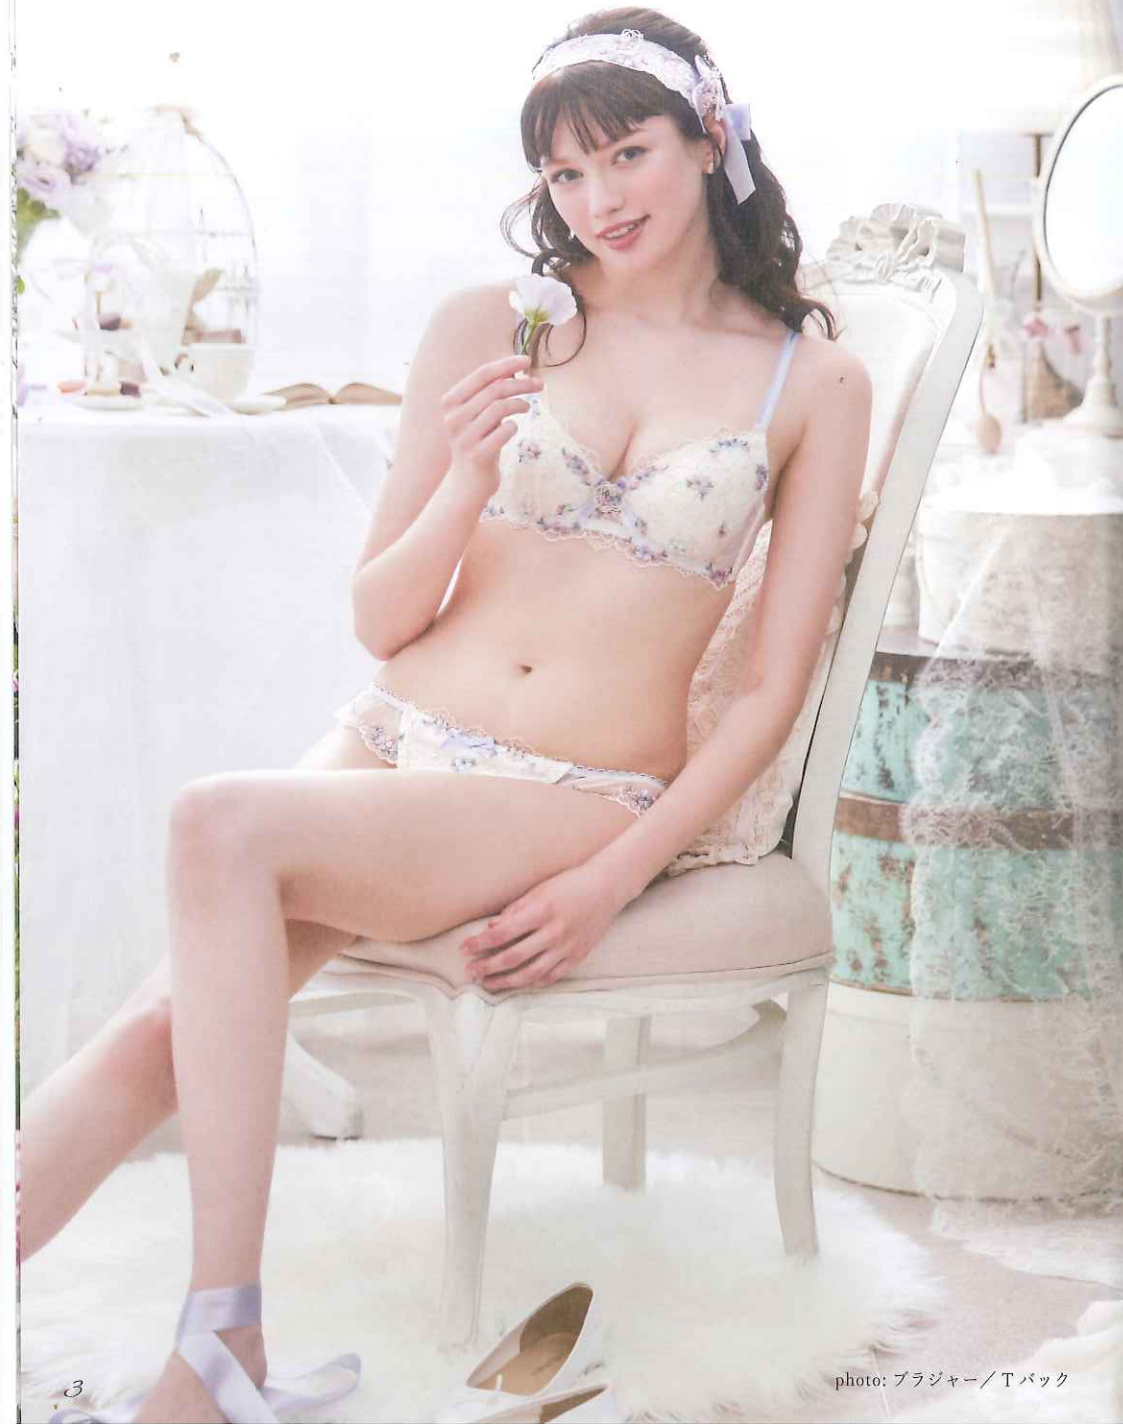

M/020

PI/070

KV/094

photo / ブラジャー / フレアショーツ

- ・ブラジャー ¥3,630/¥3,960/¥4,290
(66530/B・D・66531/E・F・66532/G・H)
- ・ソフトブラ ¥3,300
(56533/M・L)
- ・おやすみブラ ¥2,750
(46530/M・L)
- ・ノーマルショーツ ¥2,310
(76530/M・L)
- ・レースショーツ ¥2,530
(76531/M・L)
- ・リボンショーツ ¥2,420
(76532/M)
- ・フレアショーツ ¥2,750
(76533/M)
- ・サニタリー ¥2,420
(76536/M・L)
- ・スリップ ¥6,600
(16530/M・L)

Miracle
Tamao Pro

Glamour
Dea

Good night

IV/004

BR/040

PI/070

photo: ブラジャー/Tバック

- ・ブラジャー ¥3,410/¥3,740/¥4,070
(66610/B-D・66611/E,F・66612/G,H)
- ・ソフトブラ ¥3,190
(56613/M,L)
- ・おやすみブラ ¥2,750
(46610/M,L)
- ・ノーマルショーツ ¥2,200
(76610/M,L)
- ・レースショーツ ¥2,420
(76611/M,L)
- ・Tバック ¥2,420
(76614/M,L)
- ・サニタリー ¥2,310
(76616/M,L)
- ・スリッパ ¥6,600
(16610/M,L)

photo: スリッパ 4

WH/001

BU/090

NV/094

photo: ブラジャー/Tバック

- ・ブラジャー ¥3,630/¥3,960/¥4,290
(66570/B-D・66571/E,F・66572/G-I)
- ・ソフトブラ ¥3,300
(56573/M,L)
- ・ノーマルショーツ ¥2,310
(76570/M,L)
- ・レースショーツ ¥2,530
(76571/M,L)
- ・フレアショーツ ¥2,750
(76573/M)
- ・Tバック ¥2,420
(76574/M,L)
- ・サニタリー ¥2,420
(76576/M,L)
- ・カップ付きスリップ ¥6,600
(16571/M,L)

photo: スリップ/フレアショーツ 6

Ange アンジュ

MI/020 YE/030 PU/080

- ・ブラジャー ¥3,410/¥3,740/¥4,070
(66500/B-D・66501/E,F・66502/G,H)
- ・ブラレット ¥3,410
(56506/M,L)
- ・ノーマルショーツ ¥2,200
(76500/M,L)
- ・レースショーツ ¥2,420
(76501/M,L)
- ・リボンショーツ ¥2,310
(76502/M)
- ・Tバック ¥2,310
(76503/M,L)
- ・サニタリー ¥2,310
(76506/M,L)
- ・スリッパ ¥6,820
(06500/M,L)