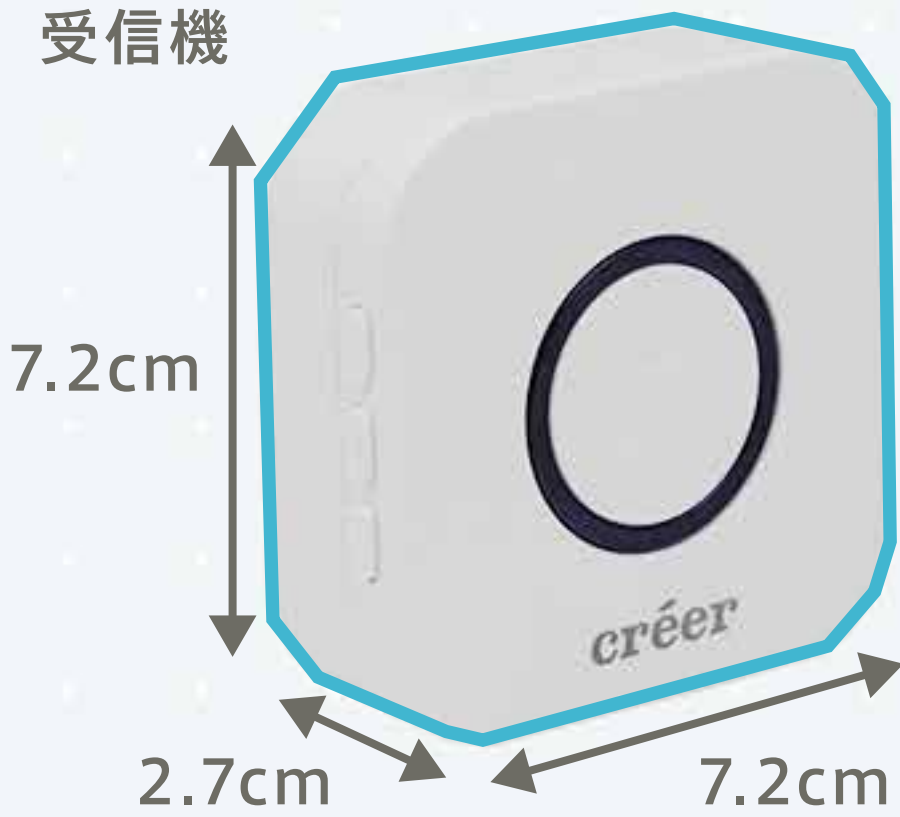

商品詳細

受信機

重量 100g

※別売り

電池式 単4電池 3個

重量 44g

防水規格 IP65

※発信機のみ

※電池使用中にUSB給電を行うと危険ですのでお止めください。

※保護フィルムを剥がしてご使用ください。

両面テープ

Rise Creation Co.,Ltd.

株式会社ライズクリエイション

〒630-8216

奈良県奈良市東向南町23番地の1

コトモール2階

TEL / FAX 0742-81-9671