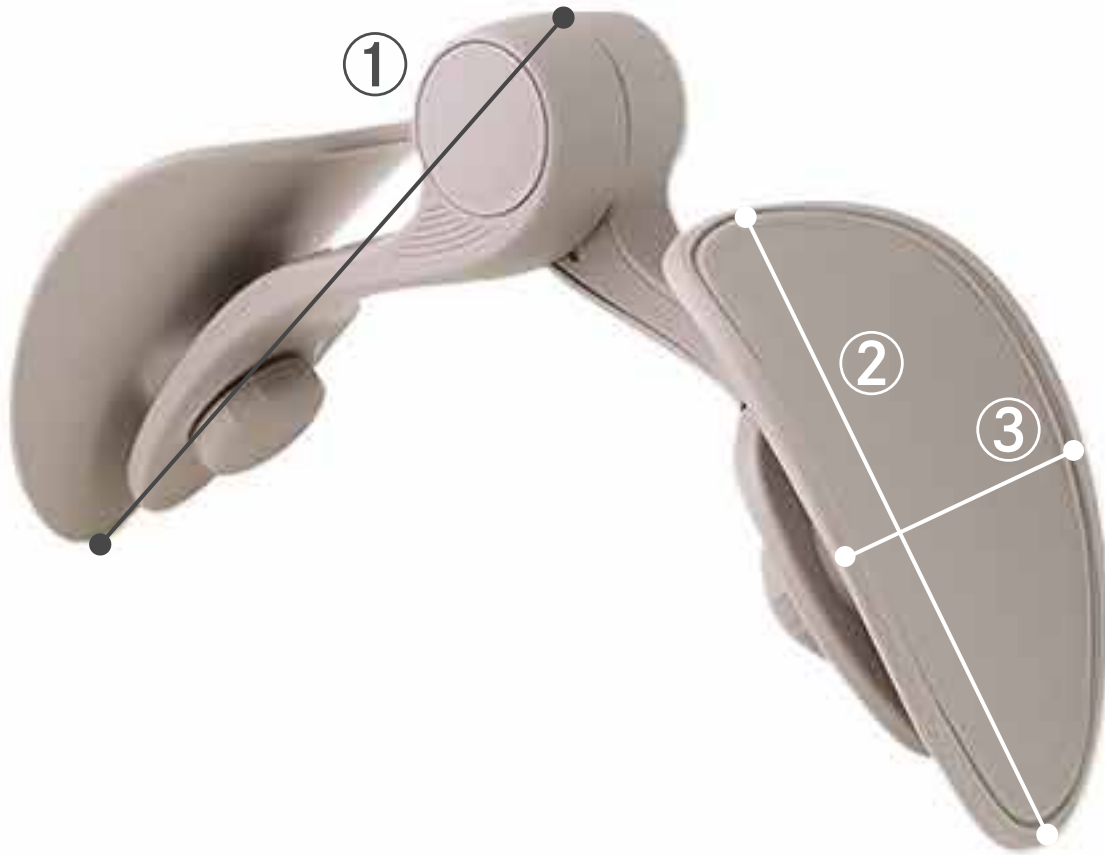

SPEC

※寸法はスタッフが手作業で採寸しており、
実際にお届けする製品と表記寸法に若干の誤差が
生じる場合がございます。

内転筋シェイパー

①全長	(約)23.5cm
②パッド高さ	(約)16.5cm
③パッド幅	(約)11.5cm

重さ	(約)585g
素材	TPE、PP