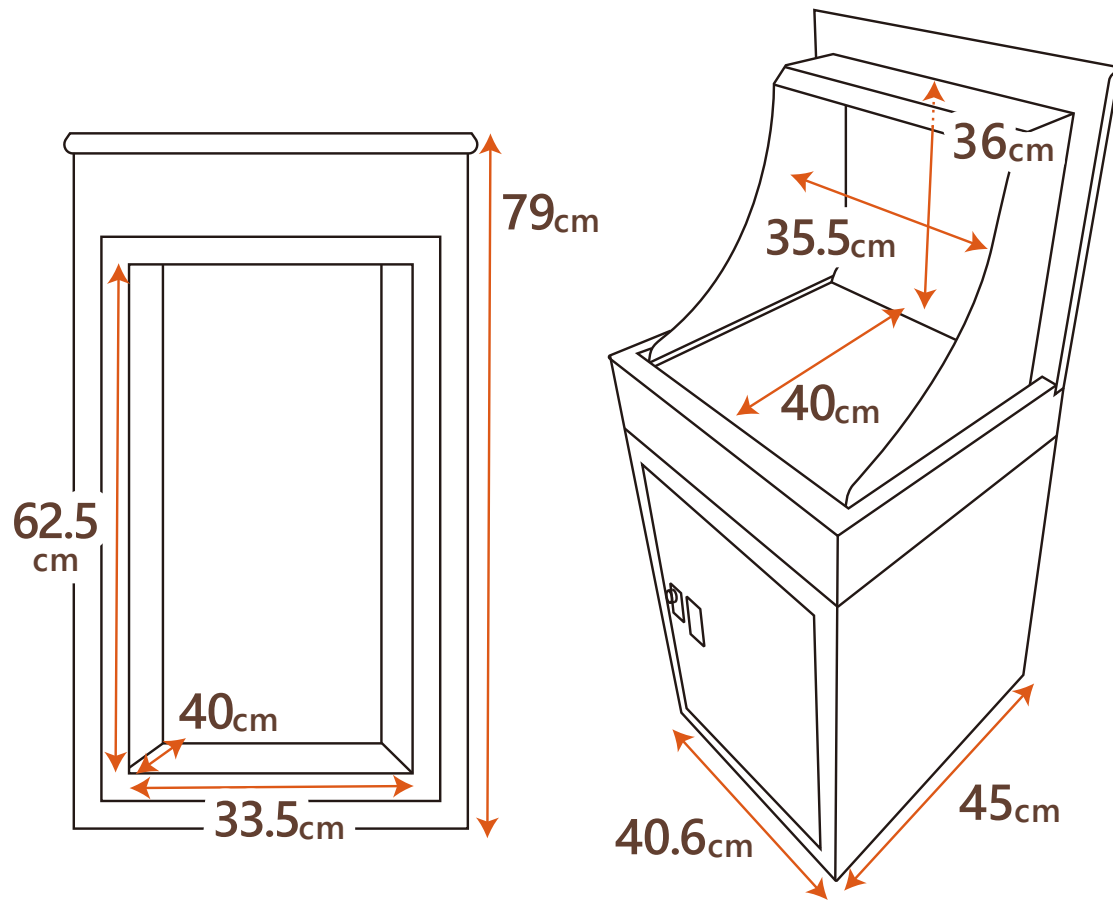

## スペック Spec

重さ	18kg
素材	亜鉛メッキ鋼板

※表記の数値はスタッフが採寸した実寸値となります。お手元にお届けする商品と表記の寸法に多少の誤差が生じる場合がございます。