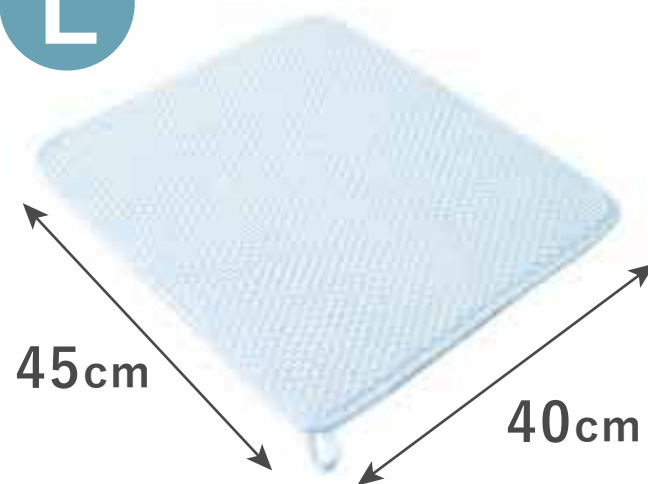

Spec スペック

S

重さ：約114g

M

重さ：約131g

L

重さ：約142g

※スタッフが平置きの状態にて採寸しております。
実際の商品と若干の誤差が生じる場合がございます。

株式会社ライズクリエイション

〒630-8115
奈良県奈良市大宮町7-2-23
三和佐保川ビル302
TEL / FAX 0742-81-9671