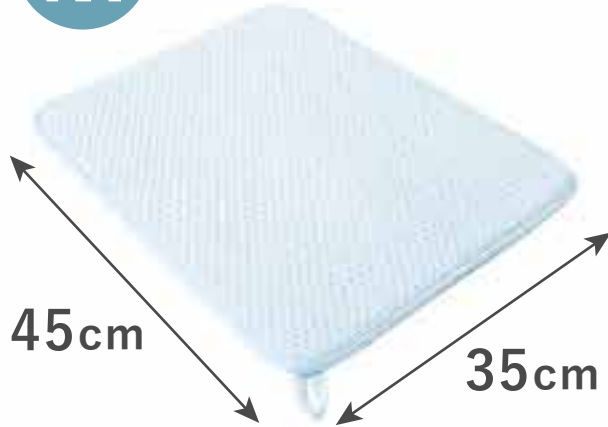

S 30×45cm

M 35×45cm

L 40×45cm

Spec スペック

S

重さ：約114g

M

重さ：約131g