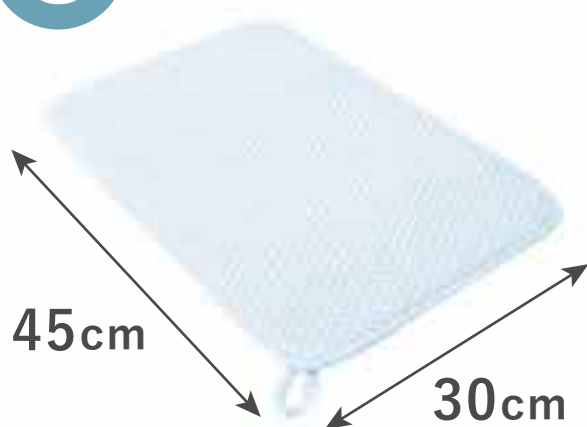

S 30×45cm

M 35×45cm

L 40×45cm

Spec スペック

S

重さ：約114g

M

重さ：約131g