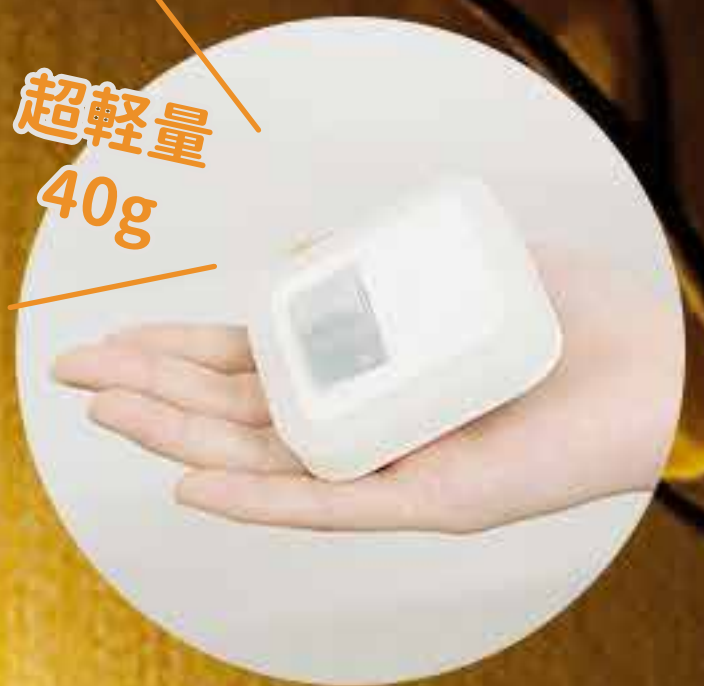

株式会社ライズクリエイション カタログ

RISE CREATION CATALOG

Rise Creation Co.,Ltd.

\コンセントに差すだけ簡単!/ 人感センサーライト

POINT

- ✓ コンセントに挿すだけ!
- ✓ 電池交換や充電不要!
- ✓ 近づくだけで自動点灯!

メーカー希望小売価格

4,378円 (税込)

超軽量
40g

明るい
8LED

省エネ
0.5-2.4w

簡単
設置

PIR
人感センサー

10段階
調整

電池
不要

項目	詳細
品名	コンセントセンサーライト
サイズ	76mmX62mmX23mm
材質	プラスチック(ABS)
動作電圧	110-240V
消費電力	0.5-2.4W