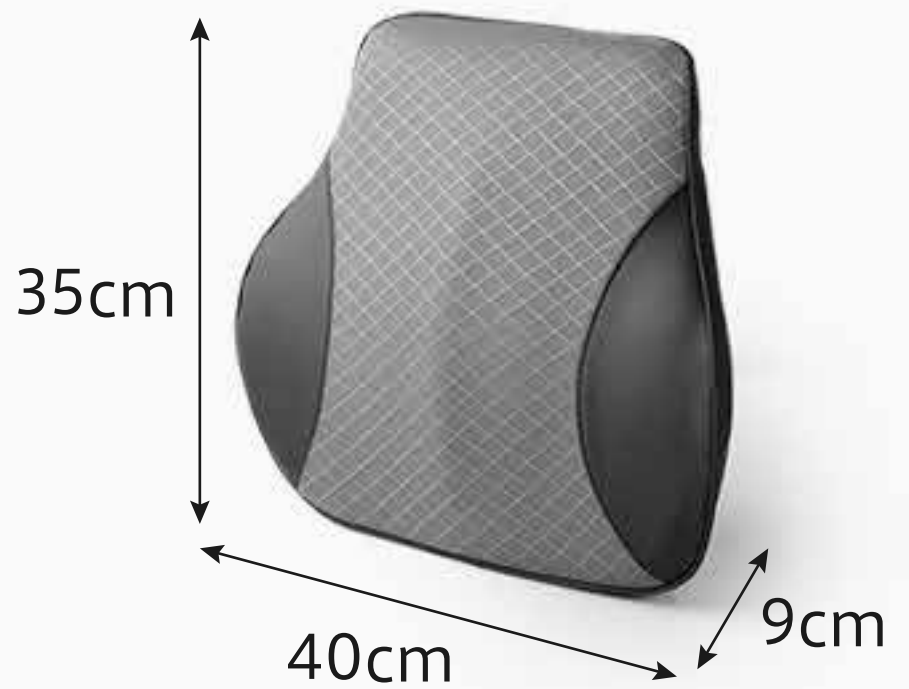

パープル

※ご利用のパソコン、スマートフォンによっては色味が多少異なって見える場合がございます。

【頭部クッション】

【腰用クッション】

【スペック】

※製造工程上、また、人の手による計測のため、お届けする商品と表記のサイズ・重量に誤差が生じる場合があります。予めご了承ください。

素材	カバー: ポリエステル+PUレザー クッション材: ウレタン
重さ	頭部: 490g 腰用: 480g

Rise Creation Co.,Ltd.