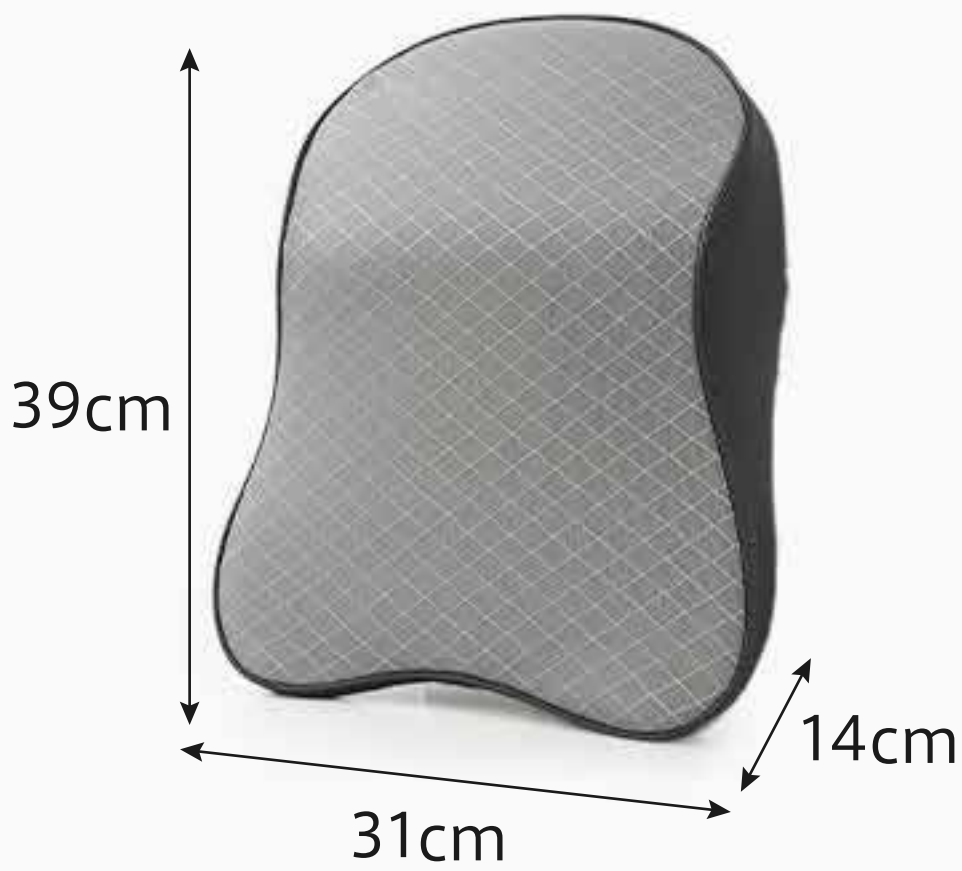

パープル

※ご利用のパソコン、スマートフォンによっては色味が多少異なって見える場合がございます。

【頭部クッション】

【腰用クッション】

【スペック】

※製造工程上、また、人の手による計測のため、お届けする商品と表記のサイズ・重量に誤差が生じる場合があります。予めご了承ください。

素材	カバー: ポリエステル+PUレザー クッション材: ウレタン
重さ	頭部: 490g 腰用: 480g

Rise Creation Co.,Ltd.