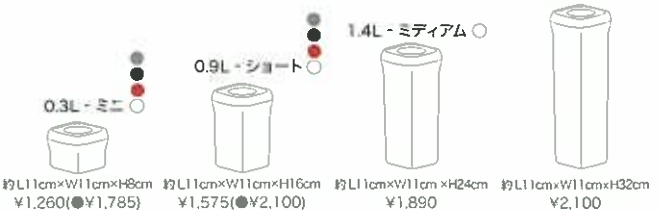

POP Containers - ポップコンテナ

○●●●はフタのカラーバリエーションです。○ホワイト ●レッド ●ブラック ●ステンレス
スモールスクエア

ビッグスクエア

レクタングル

LockTop Containers - ロックトップコンテナ

○●●●はフタのカラーバリエーションです。○ホワイト ●ミッドナイトブルー ●ラズベリー

ミニ2ピースセット(各60ml) ○ スモール2ピースセット(各120ml) ○

ギフトにも最適でお得なセット商品

ポップコンテナ レクタングル
3ピースセット ¥5,250

<セット内容>

レクタングル(ミディアム) 2.3L x1個
レクタングル(ショート) 1.4L x1個
レクタングル(ミニ) 0.5L x1個

ロックトップコンテナ
6ピースセット ¥5,250

<セット内容>

0.4L - Sスクエア x1個
0.6L - Sスクエア x1個
1.5L - Mスクエア x2個 ※
0.9L - Sレクタングル x1個
1.3L - Sレクタングル x1個 ※

※こちらのサイズは単品の販売はございません。
1.5L - Mスクエア 約 L17.5cm×W17.5cm×H10cm
1.3L - Sレクタングル 約 L13.5cm×W18cm×H12cm

その他にも…

ポップ スナックジャー

ポップコンテナのジャータイプの容器。
ビスケットやスナックの乾燥を防ぎます。

1.9L ¥2,100

ステンレス プレストップ

「押して開け、握って閉める」新感覚の保存容器。
ティーバッグや角砂糖、コーヒーなどに最適です。