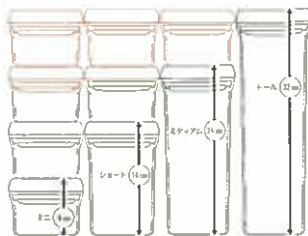

POP Containers ポップコンテナ “魅せる収納”で乾燥食品をきれいにスタッキング

使用シーン: キッチンの中棚/カウンタートップ/テーブルなど

- 片手でボタンを押して簡単開閉

- 異なるサイズでもスタッキングできる高さとしの形状

- 選べるカラーバリエーション

レッド、ブラック、ステンレスもあります。
※スモールスクエア・ミニ/ショート、レクタングル・ミニ/ショートの4サイズのみ

- 分解できるフタでお手入れ簡単

LockTop Containers ロックトップコンテナ “液もれ知らず”で生鮮食品を保存する新しいカタチ

使用シーン: 冷蔵庫や冷凍庫での保存/学校、オフィスや公園への持ち運びなど

- ワンアクション(フレームの上げ下げ)で簡単開閉

- 液もれしない密閉性
- 選べるカラーバリエーション

ラズベリーとミッドナイトブルーもあります。
※Sレクタングル(0.7L/0.9L)の2サイズのみ

- 分解できるフタでお手入れ簡単