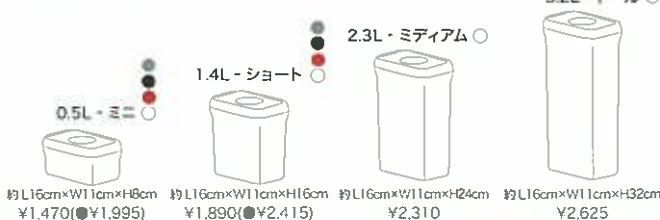

POP Containers - ポップコンテナ

○●●●はフタのカラーバリエーションです。○ホワイト ●レッド ●ブラック ●ステンレス
スモールスクエア

ビッグスクエア

レクタングル

LockTop Containers - ロックトップコンテナ

○●●●はフタのカラーバリエーションです。○ホワイト ●ミッドナイトブルー ●ラズベリー

ミニ2ピースセット(各60ml) ○ スモール2ピースセット(各120ml) ○

ギフトにも最適でお得なセット商品

ポップコンテナ レクタングル
3ピースセット ¥5,250

<セット内容>

レクタングル(ミディアム) 2.3L x1個
レクタングル(ショート) 1.4L x1個
レクタングル(ミニ) 0.5L x1個

ロックトップコンテナ
6ピースセット ¥5,250

<セット内容>

0.4L - Sスクエア x1個
0.6L - Sスクエア x1個
1.5L - Mスクエア x2個 ※
0.9L - Sレクタングル x1個
1.3L - Sレクタングル x1個 ※

※こちらのサイズは単品の販売はございません。
1.5L - Mスクエア 約 L17.5cm×W17.5cm×H10cm
1.3L - Sレクタングル 約 L13.5cm×W18cm×H12cm

その他にも…

ポップ スナックジャー

ポップコンテナのジャータイプの容器。
ビスケットやスナックの乾燥を防ぎます。

1.9L ¥2,100

ステンレス プレストップ

「押して開け、握って閉める」新感覚の保存容器。
ティーバッグや角砂糖、コーヒーなどに最適です。