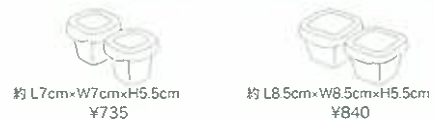

POP Containers - ポップコンテナ

○●●●はフタのカラーバリエーションです。○ホワイト ●レッド ●ブラック ●ステンレス
スモールスクエア

ビッグスクエア

レクタングル

LockTop Containers - ロックトップコンテナ

○●●●はフタのカラーバリエーションです。○ホワイト ●ミッドナイトブルー ●ラズベリー

ミニ2ピースセット(各60ml) ○ スモール2ピースセット(各120ml) ○

ギフトにも最適でお得なセット商品

ポップコンテナ レクタングル
3ピースセット ¥5,250

<セット内容>

レクタングル(ミディアム) 2.3L x1個
レクタングル(ショート) 1.4L x1個
レクタングル(ミニ) 0.5L x1個

ロックトップコンテナ
6ピースセット ¥5,250

<セット内容>

0.4L - Sスクエア x1個
0.6L - Sスクエア x1個
1.5L - Mスクエア x2個 ※
0.9L - Sレクタングル x1個
1.3L - Sレクタングル x1個 ※

※こちらのサイズは単品の販売はございません。
1.5L - Mスクエア 約 L17.5cm×W17.5cm×H10cm
1.3L - Sレクタングル 約 L13.5cm×W18cm×H12cm

その他にも…

ポップ スナックジャー

ポップコンテナのジャータイプの容器。
ビスケットやスナックの乾燥を防ぎます。

1.9L ¥2,100

ステンレス プレストップ

「押して開け、握って閉める」新感覚の保存容器。
ティーバッグや角砂糖、コーヒーなどに最適です。