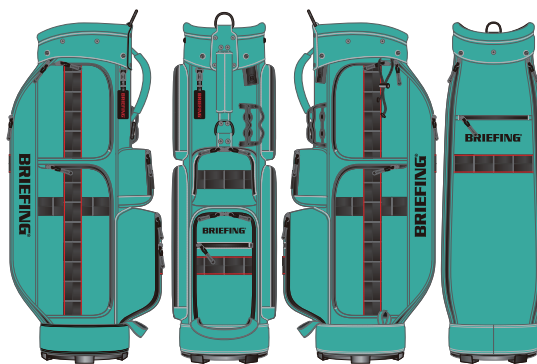

CRUISE LINE RESORT COLLECTION

初夏から夏本番のシーズンまで着用可能なウエアやアクセサリーを展開するコレクション。年に1回、テーマを設定しながら今までの BRIEFING GOLF にはないカラーリングを落とし込んだアイテムをお届けしています。2021 SPRING & SUMMER シーズンはエメラルドグリーンの海を表現した新色「AQUA」を配色した「RESORT COLLECTION」を展開。クリアで鮮やかなカラーを配色したキャディバッグやグッズ類をお届けします。新たな CRUISE LINE と共に、サマーシーズンのラウンドをお楽しみください。

※注意点：このカタログに掲載されている全商品に、オーダーミニマムがございます。別紙のオーダーシートをご参照ください。

MATERIAL

305D CODURA POLYESTER

コーデュラ®のポリエステル繊維で高密度に織り、特殊ウレタンコーティングを施し耐水性・耐久性に優れた機能素材。軽量でソフト、しなやかな風合いが魅力のマテリアルです。

CR-6 CRUISE **NEW**

Item No.	BRG211D56
Material	305D CODURA POLYESTER
Color	071 : AQUA
Size	W270 x H855 x D370mm
Price	¥43,000 (+TAX)
Delivery	2021 / 6