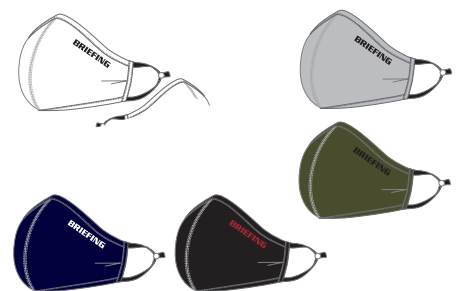

### MASK STRAP **NEW**

Item No. BRG211A71  
 Color 010:BLACK 014:GRAY 067:OLIVE  
 Size FREE  
 Price ¥1,800 (+TAX)  
 Delivery 2021 / 1

※注：こちらの商品にはオーダーミニマムがございます。  
 別紙のオーダーシートをご参照ください。

*Union Gate*  
G R O U P