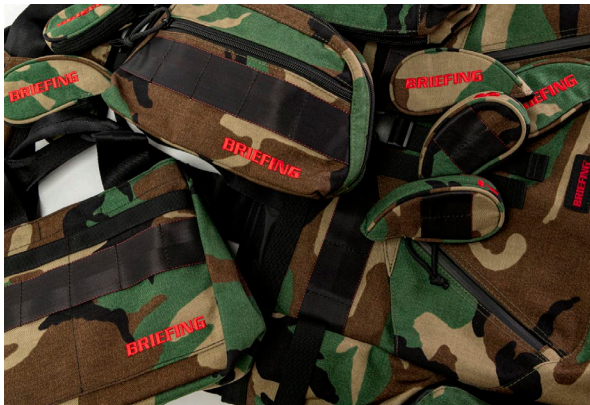

1000D CORDURA® NYLON SERIES

ブリーフィングゴルフのテーマである"URBAN GOLF"を体現する、耐久性と軽量を併せ持ったベーシックライン。ディテールはプロユースと同じ仕様にこだわり、より本格的な仕上がりに。21SSシーズンは BRIEFING に欠かせないミリタリーカラー "WOODLAND CAMO" が新たに加わりました。

MATERIAL

1000D CORDURA NYLON

軽量かつ、耐引裂性・耐摩擦性に優れた機能を備えるコーデュラ® ファブリックを使用。全てのアイテムに撥水加工を施しています。