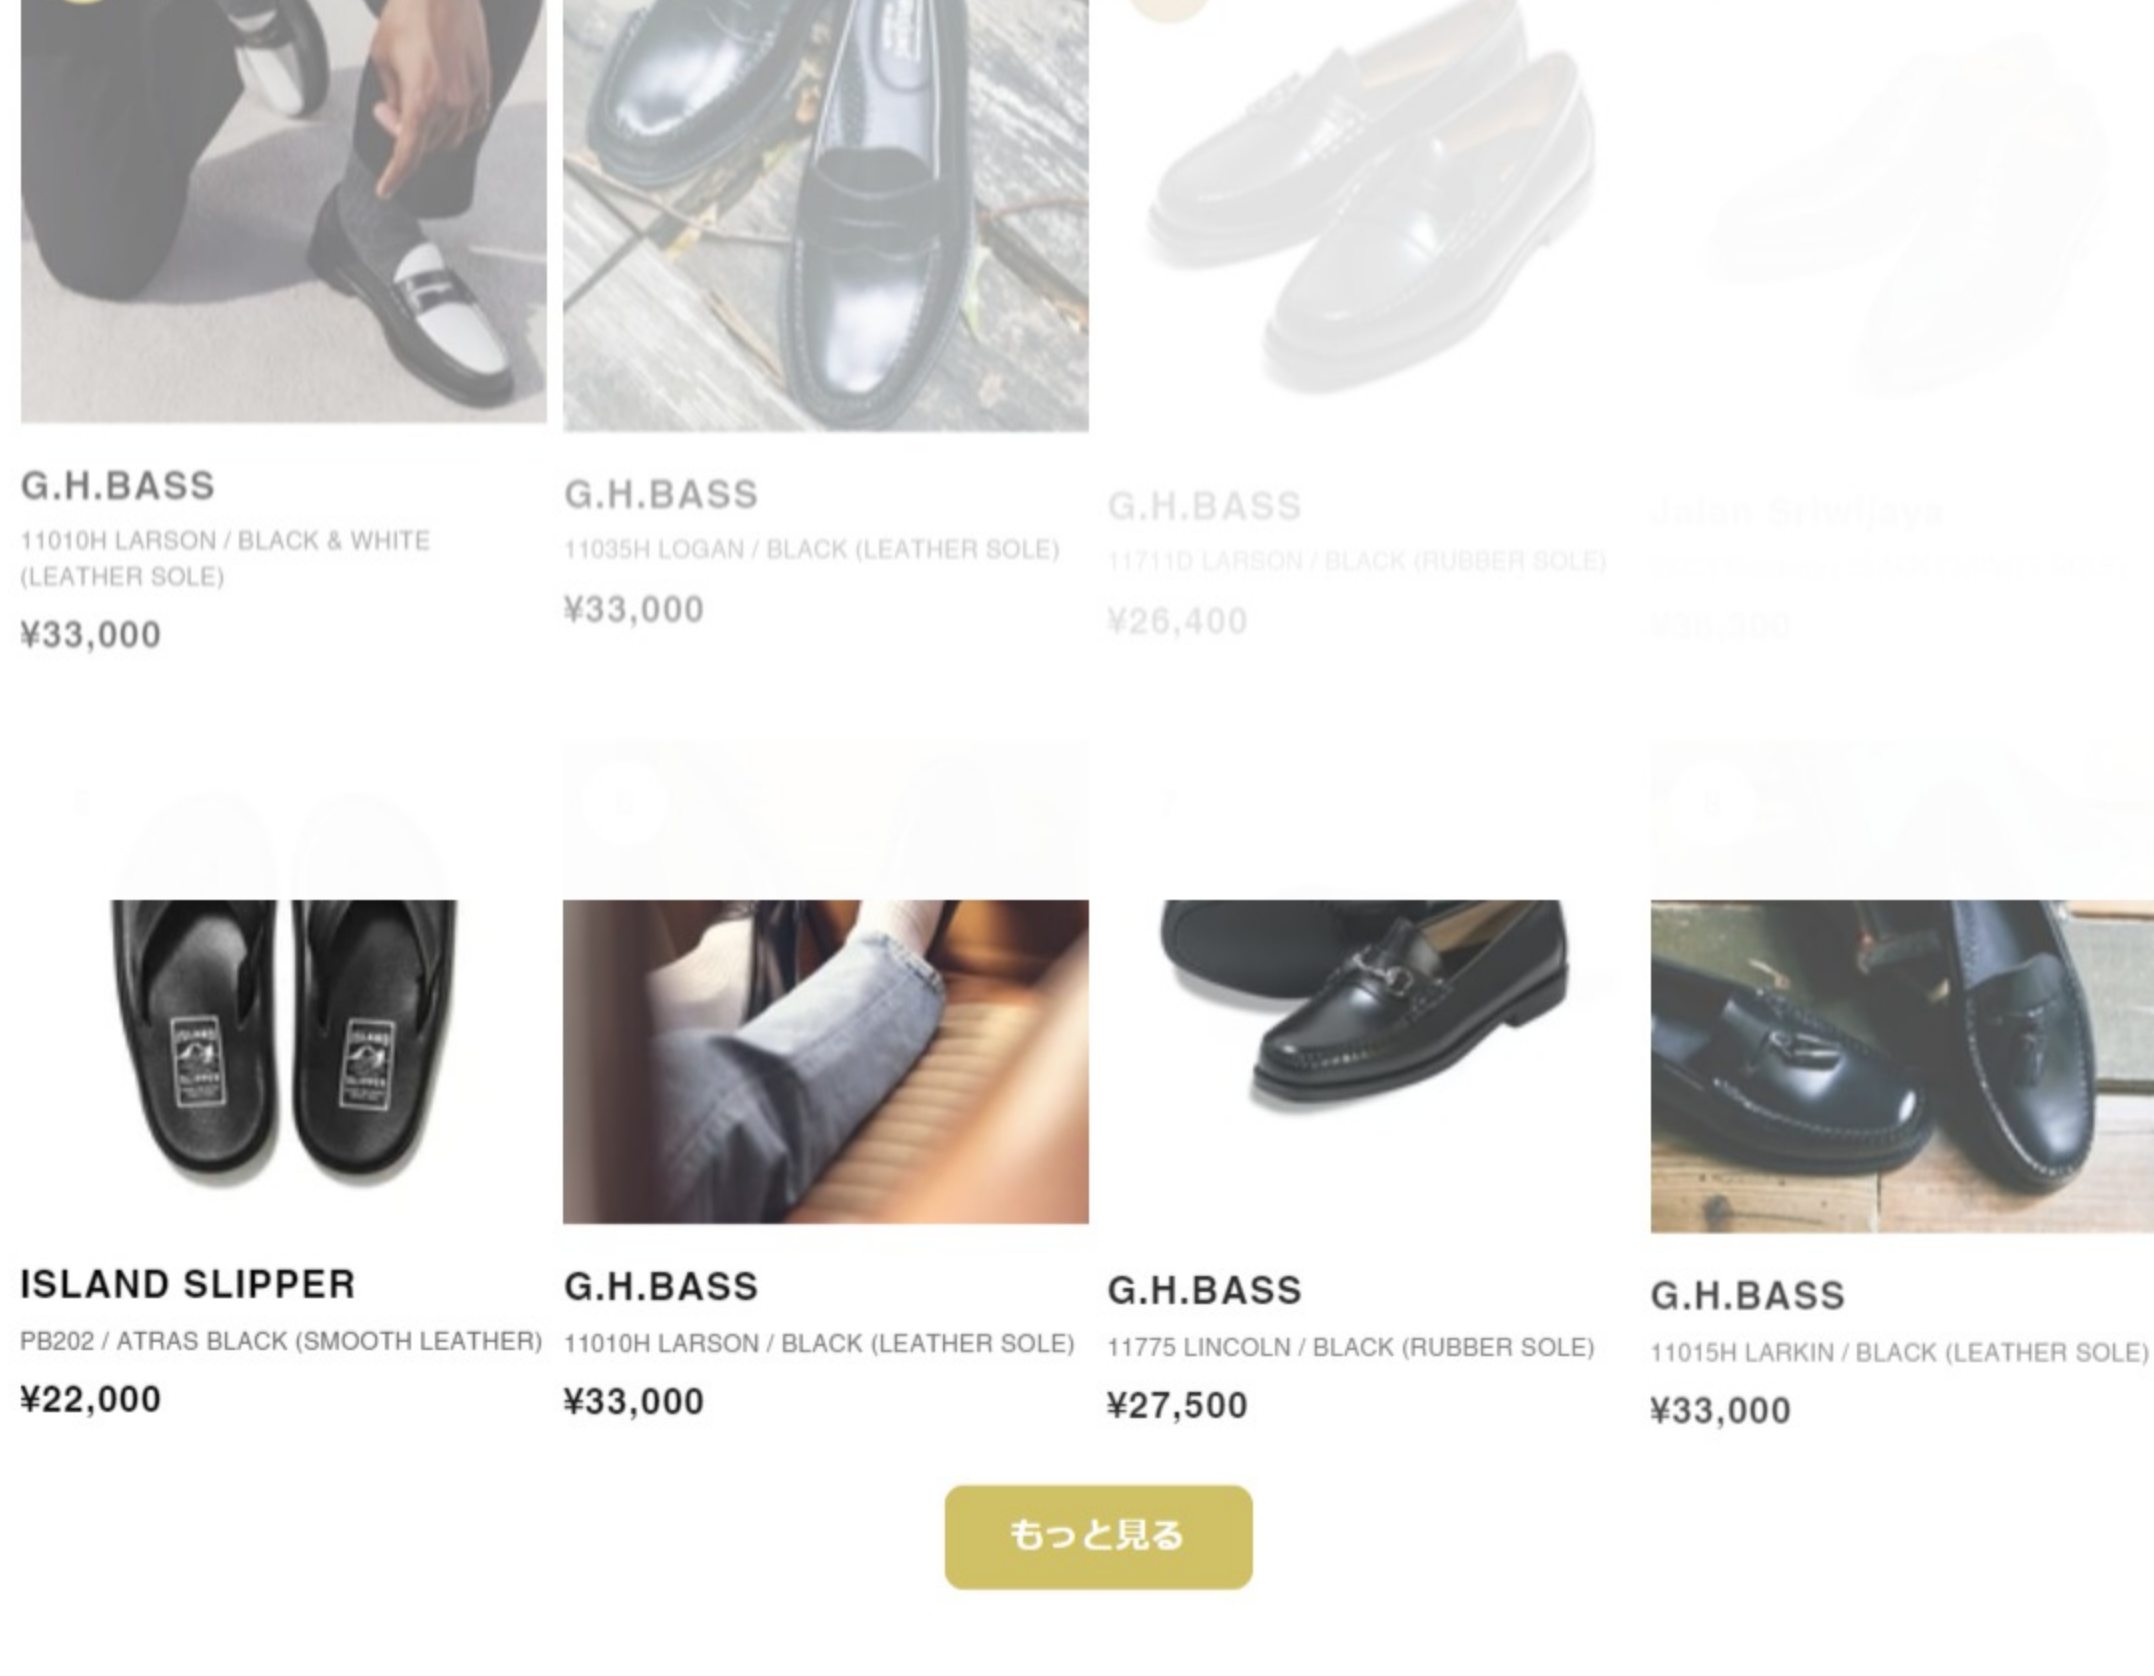

2024.02.29 Jalan Sriwijaya | 【予約商品】 Limited Edition 99037 KARAGRAIN 予約受付中 予約特典あり

2024.02.20 Spring Court | New Open !

2024.02.07 Paraboot | New Open !

もっと見る

BRAND ブランド一覧

NEW ARRIVAL 新着アイテム

もっと見る

RANKING ランキング