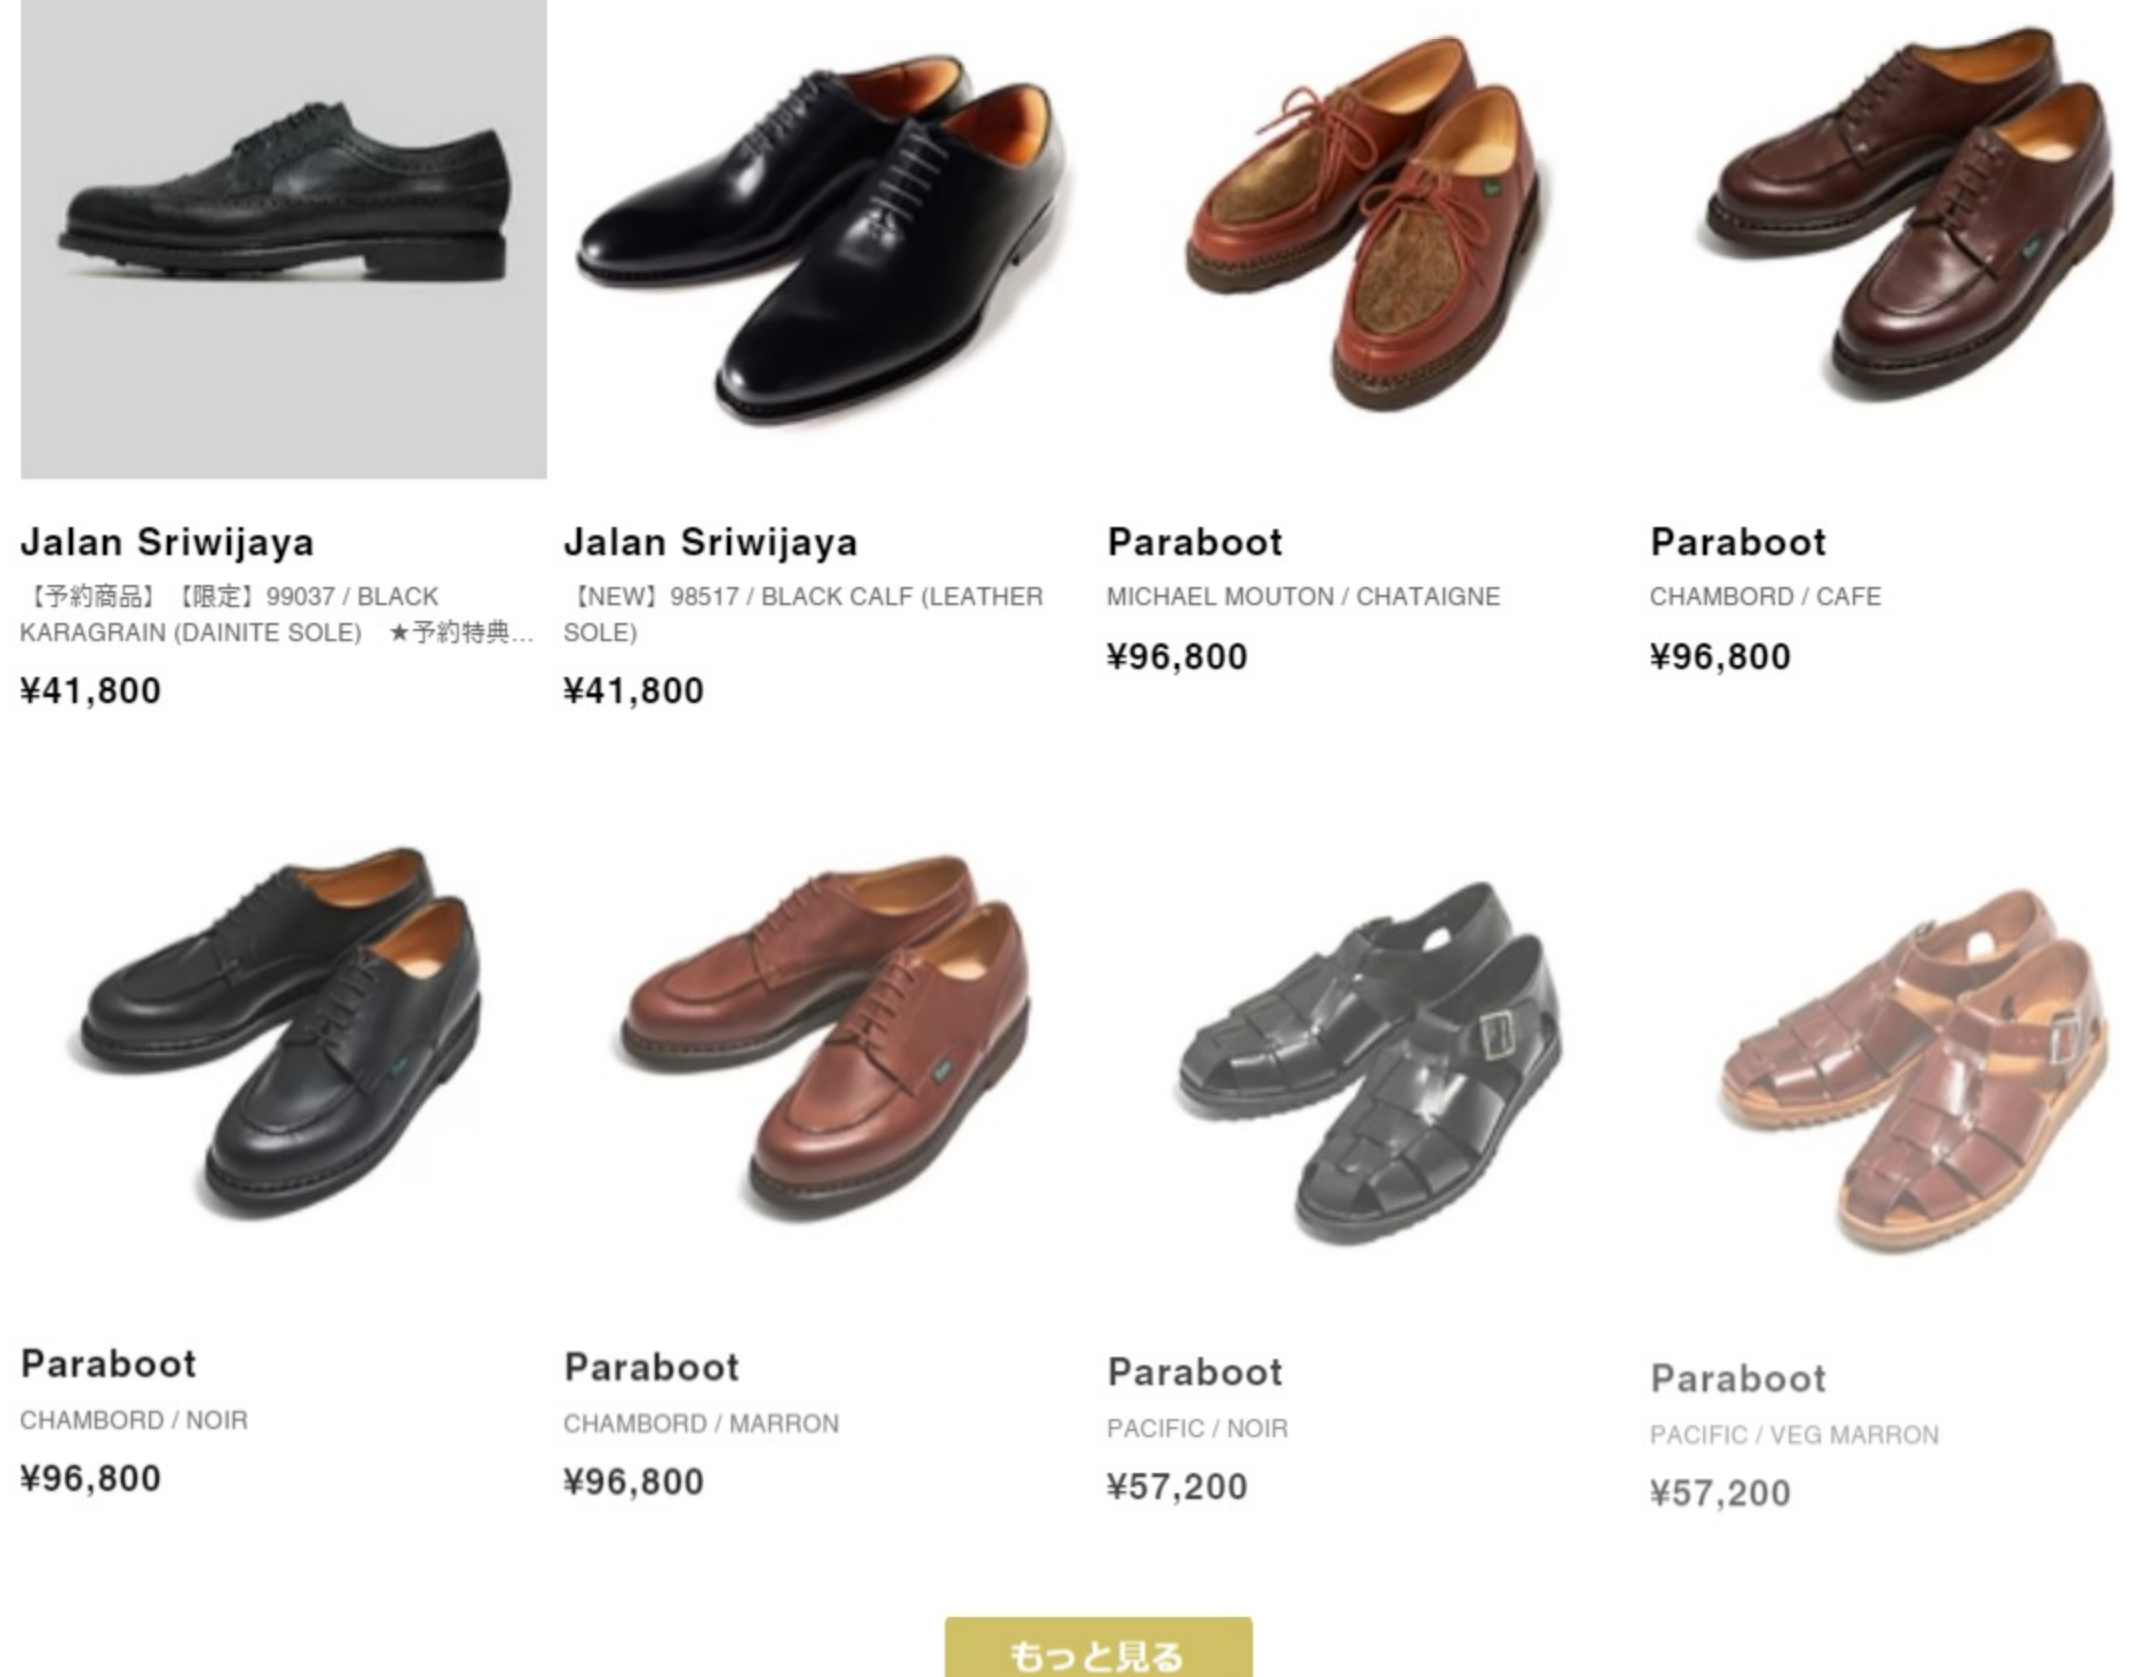

2024.02.29 Jalan Sriwijaya | 【予約商品】 Limited Edition 99037 KARAGRAIN 予約受付中 予約特典あり

2024.02.20 Spring Court | New Open !

2024.02.07 Paraboot | New Open !

もっと見る

BRAND ブランド一覧

NEW ARRIVAL 新着アイテム

もっと見る

RANKING ランキング