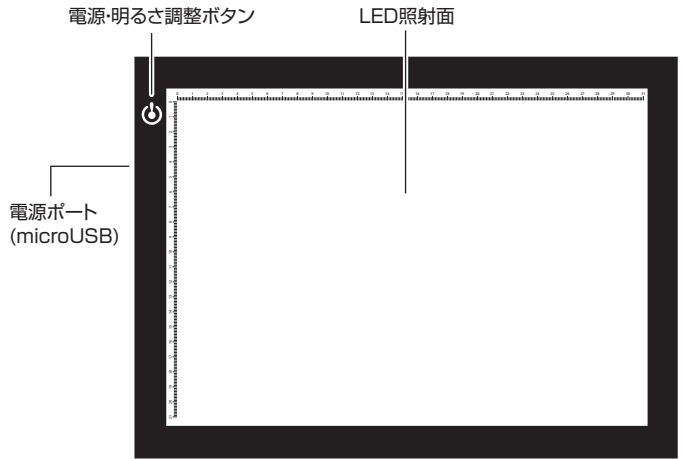

LEDトレース台取扱説明書

400-TBL003

最初に
ご確認ください。

セット
内容

- トレース台本体 1台
- USBケーブル 1本
- 取扱説明書・保証書(本書) 1部

※万一、足りないものがございましたら、お買い求めの販売店にご連絡ください。

デザイン及び仕様については改良のため予告なしに変更することがございます。
本書に記載の社名及び製品名は各社の商標又は登録商標です。

サンワサプライ株式会社

各部の名称と動き

使用方法

① USB電源供給できるACアダプタやパソコンのUSBポートに本製品を接続してください。

※本製品は500mA出力できるUSBポートに接続して使用できますが、明るさが最大にならない場合があります。そのため、USBポートの出力が600mA以上出力できるUSBポートに接続することをお勧めします。

② 電源・明るさ調整ボタンを軽くタッチする ③ 電源・明るさ調整ボタンを長く押すと点灯します。明るさが変更できます。

本製品を使用する際の注意

- 本製品の上に熱いもの、または重いものを置かないでください。
- 本製品の上に金属など導電性のあるものを置かないでください。
- 本製品のLED照射面を傷つけないでください。
- 本製品を絶対水に濡れないでください。
- 本製品を絶対落とさないようにしてください。

特長

- USB電源対応のA4サイズの薄型トレース台です。
- 調光はタッチセンサー方式の無段階調整で、お好みの明るさでお使いいただけます。
- 蛍光灯のようにノイズや発熱がなく長時間の使用も快適です。
- 端の方が暗くならないように、LEDを上下に配置しているため全体的に明るく照らせます。
- 自然色で目が疲れません。
- トレースにはもちろん、インテリアやディスプレイにもお使いいただけます。

仕様

電 源	DC 5V 500mA(最大輝度時600mA)
サイズ・重量	W360×D270×H55mm・約620g
LED照射面	320×230mm
LED照明耐用年数	約30000時間
色 温 度	6000-7000K
中央部明るさ	1100LUX
ケーブル長	約1.5m
付 属 品	USBケーブル、取扱説明書

本取扱説明書の内容は、予告なしに変更になる場合があります。

サンワサプライ株式会社