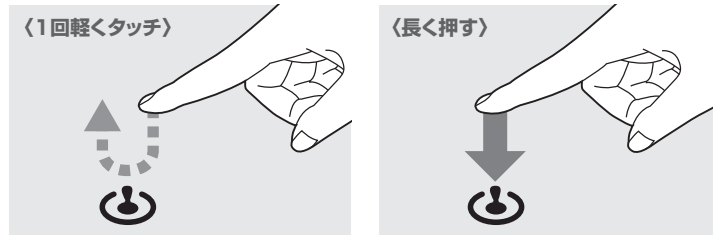

各部の名称と動き

使用方法

① USB電源供給できるACアダプタやパソコンのUSBポートに本製品を接続してください。

※本製品は500mA出力できるUSBポートに接続して使用できますが、明るさが最大にならない場合があります。そのため、USBポートの出力が600mA以上出力できるUSBポートに接続することをお勧めします。

② 電源・明るさ調整ボタンを軽くタッチする ③ 電源・明るさ調整ボタンを長く押すと点灯します。明るさが変更できます。

仕様

電 源	DC 5V 500mA(最大輝度時600mA)
サイズ・重量	W360×D270×H55mm・約620g
LED照射面	320×230mm
LED照明耐用年数	約30000時間
色 温 度	6000-7000K
中央部明るさ	1100LUX
ケーブル長	約1.5m
付 属 品	USBケーブル、取扱説明書

本取扱説明書の内容は、予告なしに変更になる場合があります。

サンワサプライ株式会社