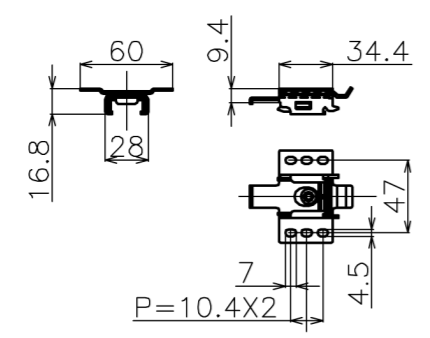

| | | | | | |
|----|----|------|----|----|----|
| 符号 | 日付 | 変更履歴 | 担当 | 確認 | 承認 |
| | | | | | |

マウントブラケット S=1/5

マウントブラケット： 全種類とも3個

製品の仕様及びデザインは予告なく変更する場合があります。

| | | | |
|-----------------------------|------------|----------|-----------------------|
| Date 13/03/18 | 尺度 1/10 | 単位 mm | 機種名 BCH(チェーンスクリーン) |
| 株式会社 Theaterhouse | | | 品名 ブラックマスク付き製品寸法図 |
| | | | 品番 |