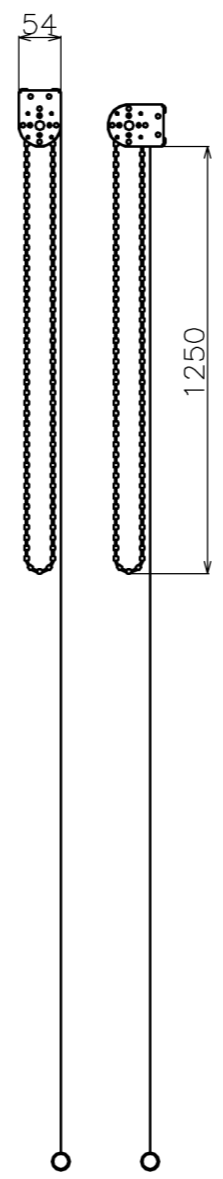

| | | | | | |
|----|----|------|----|----|----|
| 符号 | 日付 | 変更履歴 | 担当 | 確認 | 承認 |
| | | | | | |

マウントブラケット S=1/5

マウントブラケット： 全種類とも3個

製品の仕様及びデザインは予告なく変更する場合があります。

| | | | |
|-----------------------------|------------|----------|-----------------------|
| Date 13/03/18 | 尺度 1/10 | 単位 mm | 機種名 BCH(チェーンスクリーン) |
| 株式会社 Theaterhouse | | | 品名 ブラックマスク付き製品寸法図 |
| | | | 品番 |