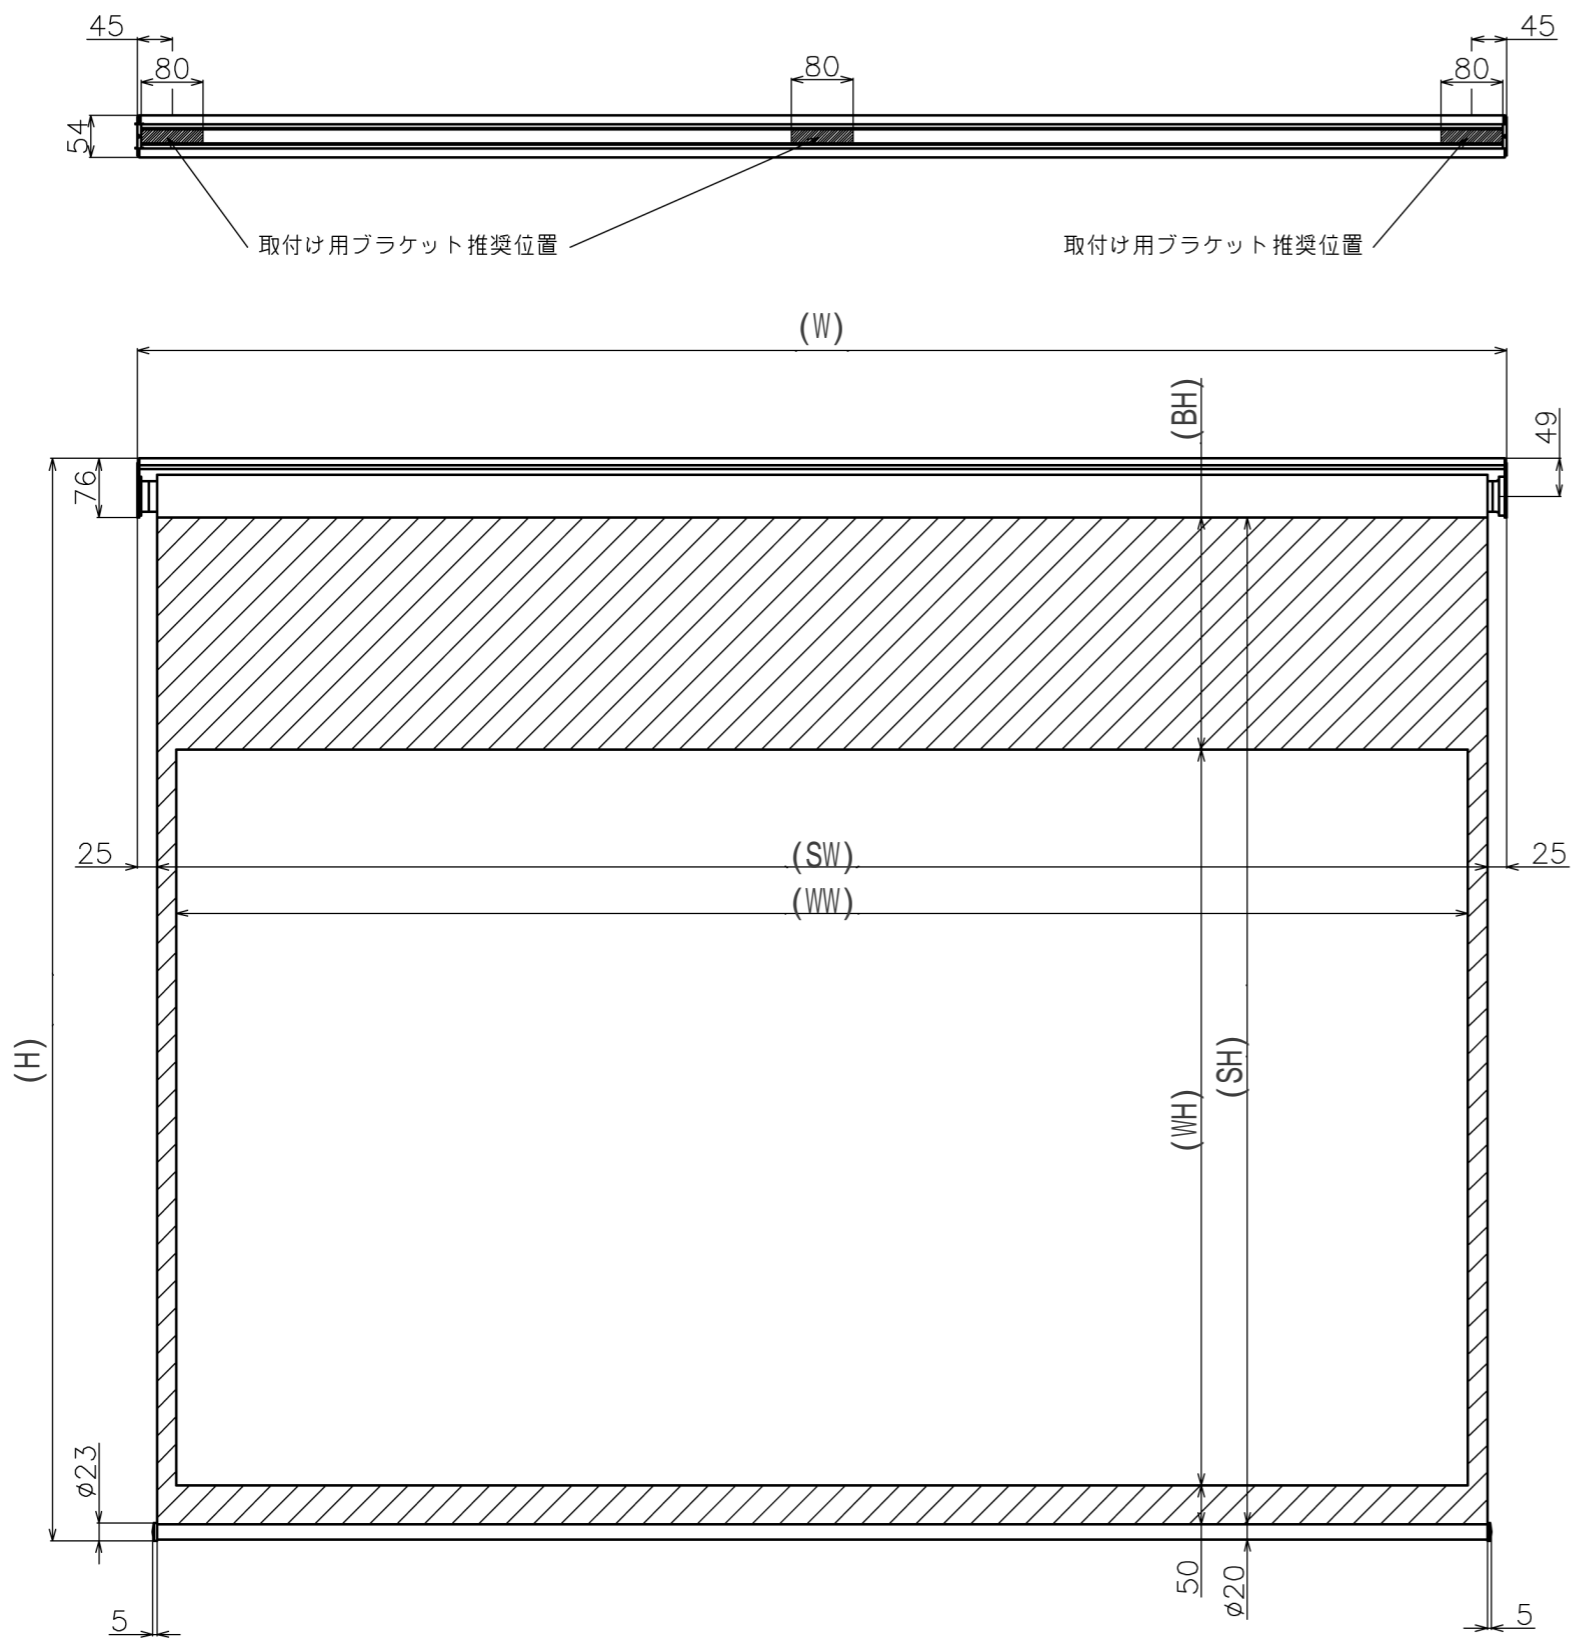

| | | | | | |
|----|----|------|----|----|----|
| 符号 | 日付 | 変更履歴 | 担当 | 確認 | 承認 |
| | | | | | |

マウントブラケット S=1/5

マウントブラケット： 全種類とも3個

製品の仕様及びデザインは予告なく変更する場合があります。

| | | | |
|-----------------------------|------------|----------|-----------------------|
| Date 13/03/18 | 尺度 1/10 | 単位 mm | 機種名 BCH(チェーンスクリーン) |
| 株式会社 Theaterhouse | | | 品名 ブラックマスク付き製品寸法図 |
| | | | 品番 |