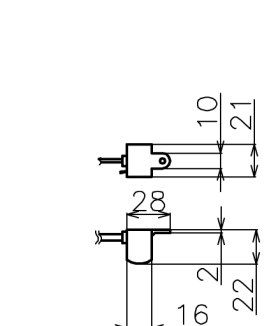

リモコン受光部 S=1/5