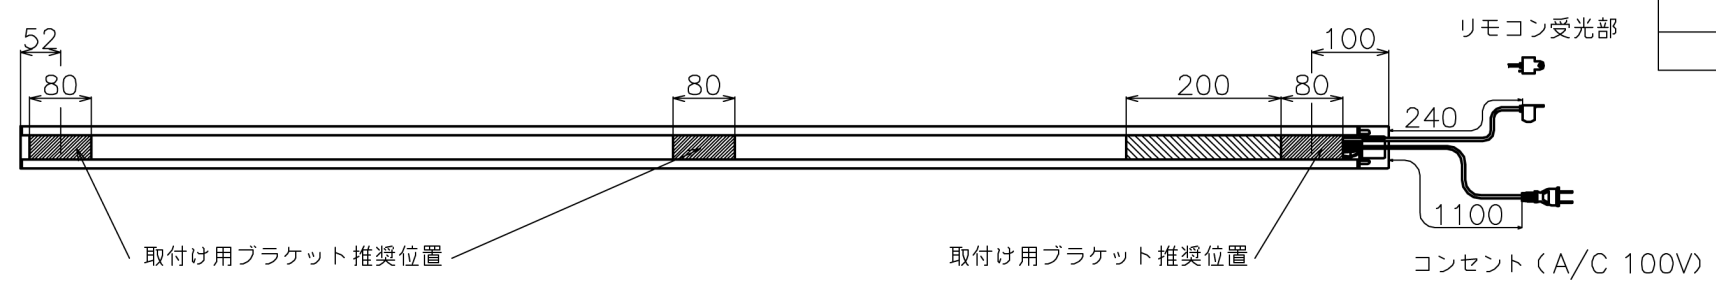

符号	日付	変更履歴	担当	確認	承認

マウントブラケット S=1/5

リモコン受光部 S=1/5

リモコン送信機 S=1/5

リモコン 1ch  
(標準同梱品)

リモコン 3ch  
(オプション)

マウントブラケット： 全種類とも3個

製品の仕様及びデザインは予告なく変更する場合があります。

16:10

品番	サイズ 16:10(インチ)	全幅 W(mm)	スクリーン幅 SW(mm)	映写サイズ WW(mm)	スクリーン高さ SH(mm)	映写高さ WH(mm)	全高さ H(mm)	重量 kg
WDR1723FHD	80	1798	1723	1723	(max)1920	(max)1920	(max)2016	5.1
WDR1723FHD-H2500	80	1798	1723	1723	(max)2404	(max)2404	(max)2500	5.4
WDR1723FEH	80	1798	1723	1723	1940	1940	2036	5.1
WDR1723FEH-H2500	80	1798	1723	1723	2404	2404	2500	5.4
WDR1939FHD	90	2014	1939	1939	(max)1920	(max)1920	(max)2016	5.5
WDR1939FHD-H2500	90	2014	1939	1939	(max)2404	(max)2404	(max)2500	5.9
WDR1939FEH	90	2014	1939	1939	1940	1940	2036	5.5
WDR1939FEH-H2500	90	2014	1939	1939	2404	2404	2500	5.9
WDR2154FHD	100	2229	2154	2154	(max)1920	(max)1920	(max)2016	6.1
WDR2154FHD-H2500	100	2229	2154	2154	(max)2404	(max)2404	(max)2500	6.6
WDR2154FEH	100	2229	2154	2154	1940	1940	2036	6.1
WDR2154FEH-H2500	100	2229	2154	2154	2404	2404	2500	6.6
WDR2369FHD	110	2444	2369	2369	(max)1920	(max)1920	(max)2016	6.6
WDR2369FHD-H2500	110	2444	2369	2369	(max)2404	(max)2404	(max)2500	7.1
WDR2369FEH	110	2444	2369	2369	1940	1940	2036	6.6
WDR2369FEH-H2500	110	2444	2369	2369	2404	2404	2500	7.1
WDR2585FHD	120	2660	2585	2585	(max)1920	(max)1920	(max)2016	8.5
WDR2585FHD-H2500	120	2660	2585	2585	(max)2404	(max)2404	(max)2500	9.0
WDR2585FEH	120	2660	2585	2585	1940	1940	2036	8.5
WDR2585FEH-H2500	120	2660	2585	2585	2404	2404	2500	9.0
WDR2800FHD	130	2875	2800	2800	(max)1920	(max)1920	(max)2016	9.4
WDR2800FHD-H2500	130	2875	2800	2800	(max)2404	(max)2404	(max)2500	9.9
WDR2800FEH	130	2875	2800	2800	1940	1940	2036	9.4
WDR2800FEH-H2500	130	2875	2800	2800	2404	2404	2500	9.9