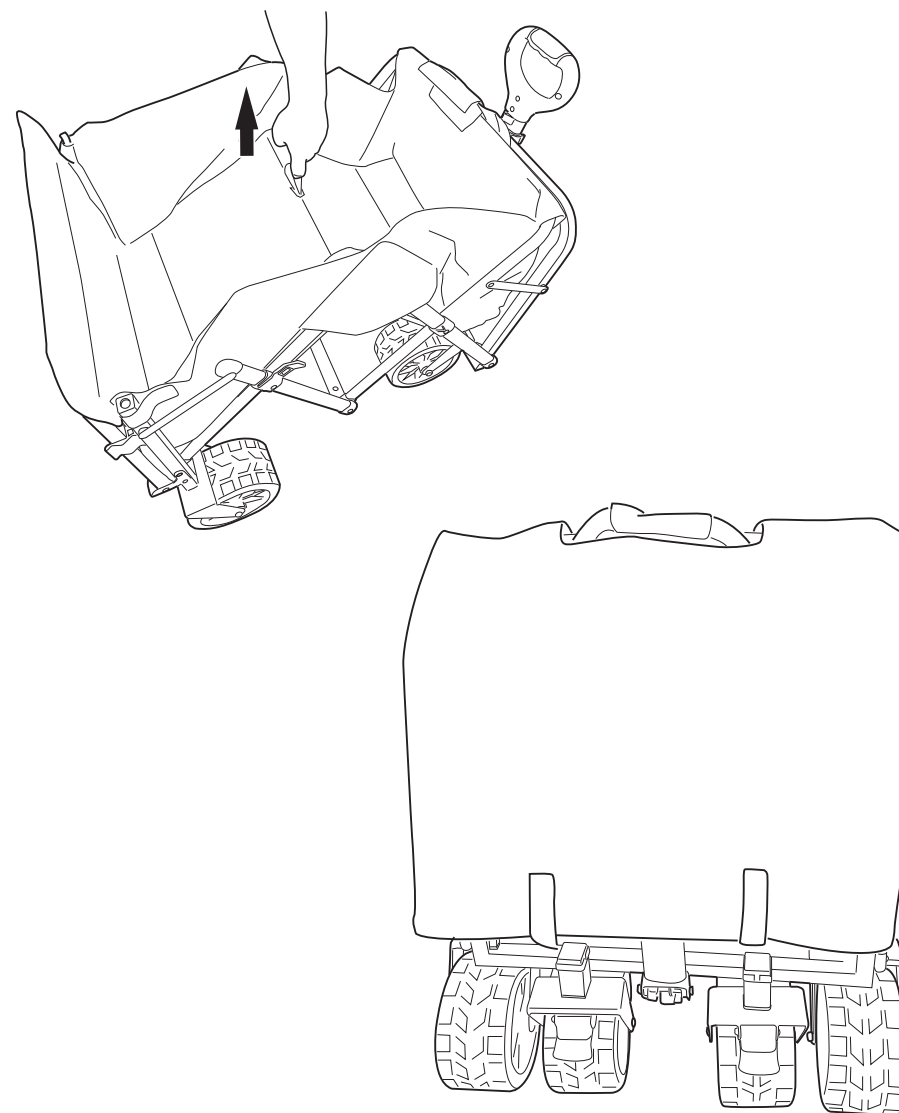

組み立て方法 <イラストはイメージです>

- ①本体フレームに付いている固定レバーを図の矢印方向に引いて外します。
- ②生地、フレームを左右に伸ばすようにしながら広げていきます。

※使用する前に一度組立てをして、部品などを正確に確認してからご使用ください。

組み立て方法 <イラストはイメージです>

- ④ キャリーハンドルは固定ストッパーから外して、前後に可動できます。
- ⑤ ワゴン後部のリアゲートは固定ストッパーから外して、開閉させて使用できます。荷物の取り出しや長さのある荷物を載せることができます。
- ⑥ 前輪のタイヤホイールはレバーでロックすることができます。

※ストッパーの「LOCK」レバーを下げると、タイヤを固定できます。
また、「UNLOCK」レバーを下げると、タイヤは動かせます。

収納方法 <イラストはイメージです>

- ① 底面中央のストラップを上につ張り、両側から挟み込んでフレームを折りたたみ、固定レバーを確実に止めます。
- ② その上から収納袋をかぶせ、下部のバンドをバックルで固定します。
- ③ 持ち手部分はマジックテープを巻いて止めます。