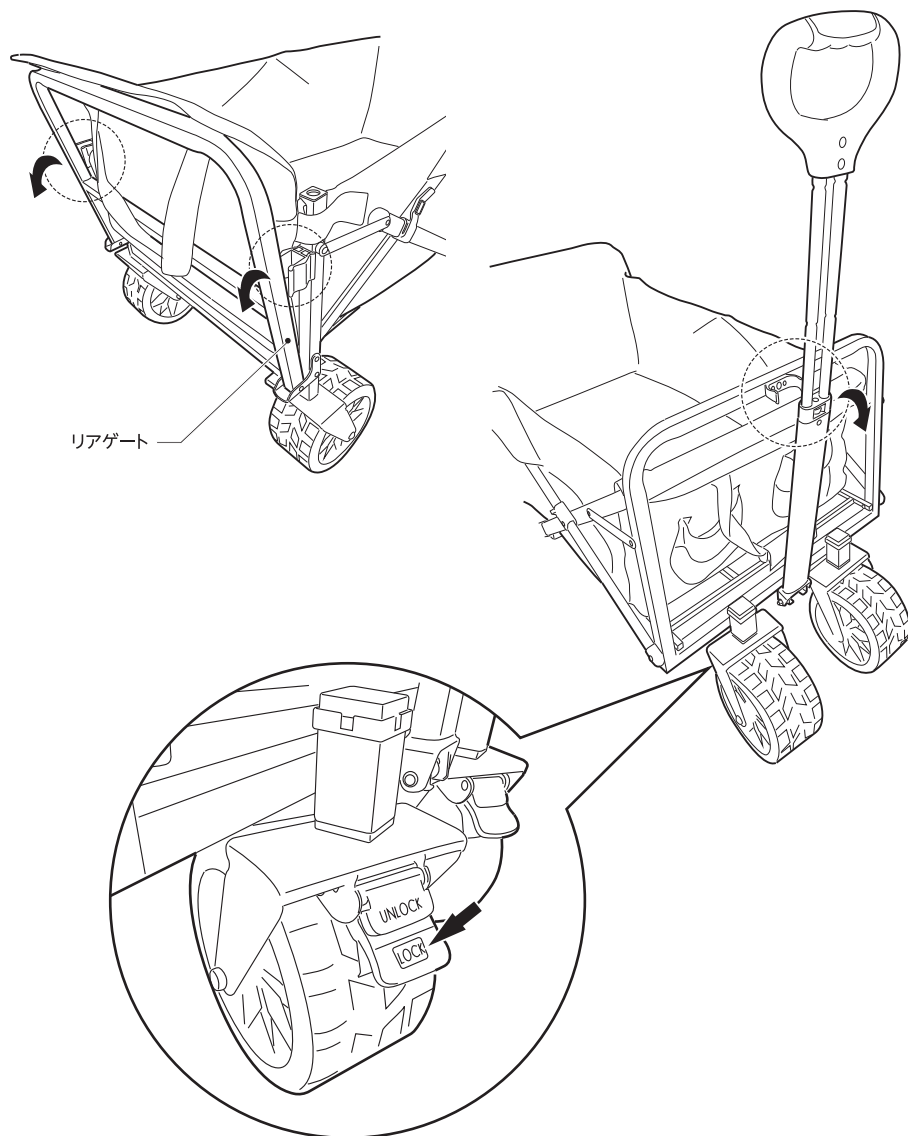

組み立て方法 <イラストはイメージです>

- ①本体フレームに付いている固定レバーを図の矢印方向に引いて外します。
- ②生地、フレームを左右に伸ばすようにしながら広げていきます。

※使用する前に一度組立てをして、部品などを正確に確認してからご使用ください。

組み立て方法 <イラストはイメージです>

- ④ キャリーハンドルは固定ストッパーから外して、前後に可動できます。
- ⑤ ワゴン後部のリアゲートは固定ストッパーから外して、開閉させて使用できます。荷物の取り出しや長さのある荷物を載せることができます。
- ⑥ 前輪のタイヤホイールはレバーでロックすることができます。

※ストッパーの「LOCK」レバーを下げると、タイヤを固定できます。
また、「UNLOCK」レバーを下げると、タイヤは動かせます。

収納方法 <イラストはイメージです>

- ① 底面中央のストラップを上につ張り、両側から挟み込んでフレームを折りたたみ、固定レバーを確実に止めます。
- ② その上から収納袋をかぶせ、下部のバンドをバックルで固定します。
- ③ 持ち手部分はマジックテープを巻いて止めます。