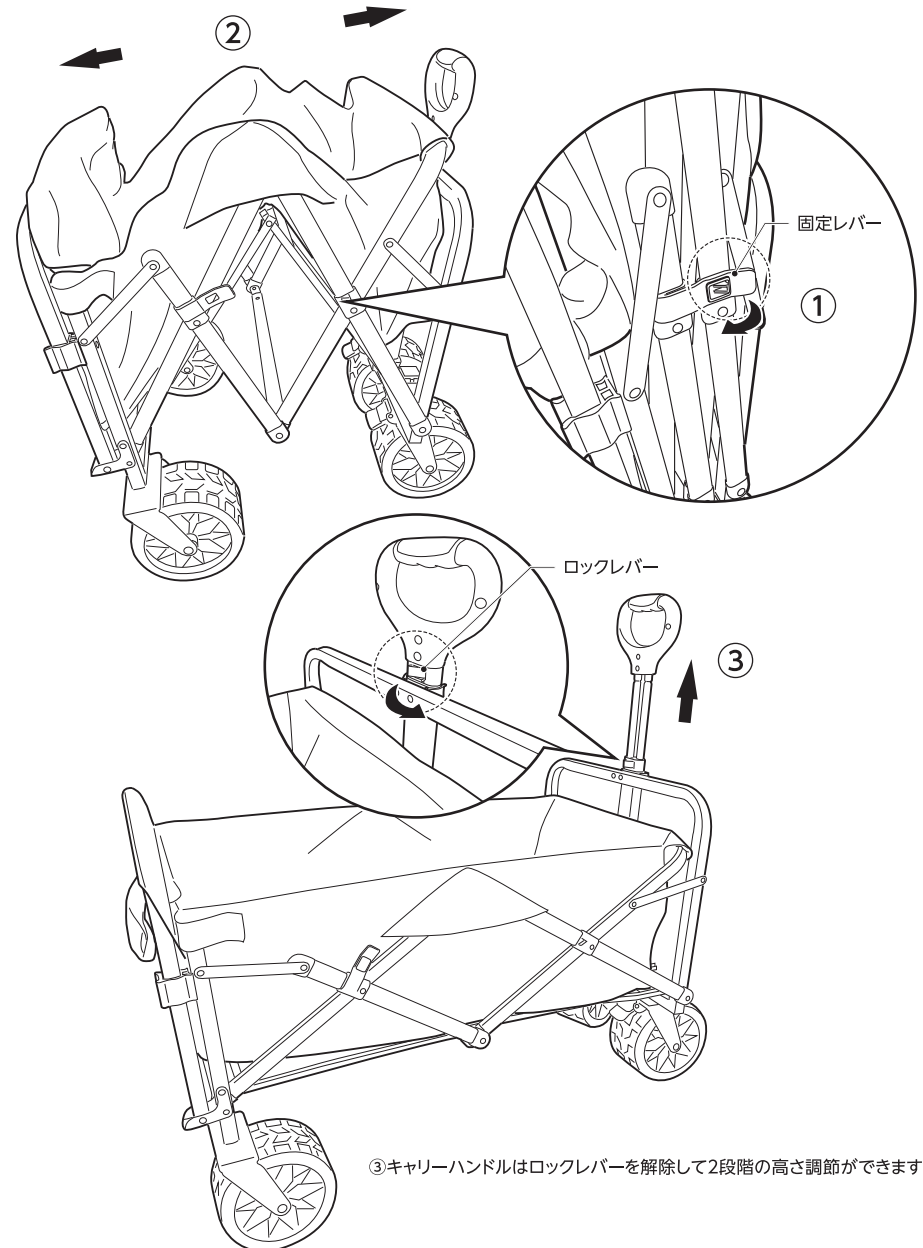

お手入れ方法・点検方法・その他

- ご使用前に本体各部を点検し、ガタツキ等の異常がないことを確認してから使用してください。
- 汚れた場合、固く絞った水拭き雑巾で拭き取り、完全に乾かしてください。
- お子さまの手の届かない場所に保管してください。
- 製品を廃棄する際は、お住いの自治体のルールに従って廃棄してください。

製品仕様

展開サイズ：(約) W86~120*D60*H75~105cm
 収納サイズ：(約) W60*D19*H75cm
 内部収納サイズ：(約) W79.5*D44*H27.5cm
 重量：(約) 10.7 kg
 容量：(約) 120L
 材質：ポリエステル(本体生地 オックスフォード織)、スチール(フレーム)、PP+PVC(タイヤ)
 原産国：中国

組み立て方法 <イラストはイメージです>

- ①本体フレームに付いている固定レバーを図の矢印方向に引いて外します。
- ②生地、フレームを左右に伸ばすようにしながら広げていきます。

※使用する前に一度組立てをして、部品などを正確に確認してからご使用ください。

組み立て方法 <イラストはイメージです>

- ④ キャリーハンドルは固定ストッパーから外して、前後に可動できます。
- ⑤ ワゴン後部のリアゲートは固定ストッパーから外して、開閉させて使用できます。荷物の取り出しや長さのある荷物を載せることができます。
- ⑥ 前輪のタイヤホイールはレバーでロックすることができます。

※ストッパーの「LOCK」レバーを下げると、タイヤを固定できます。
また、「UNLOCK」レバーを下げると、タイヤは動かせます。

収納方法 <イラストはイメージです>

- ① 底面中央のストラップを上につ張り、両側から挟み込んでフレームを折りたたみ、固定レバーを確実に止めます。
- ② その上から収納袋をかぶせ、下部のバンドをバックルで固定します。
- ③ 持ち手部分はマジックテープを巻いて止めます。