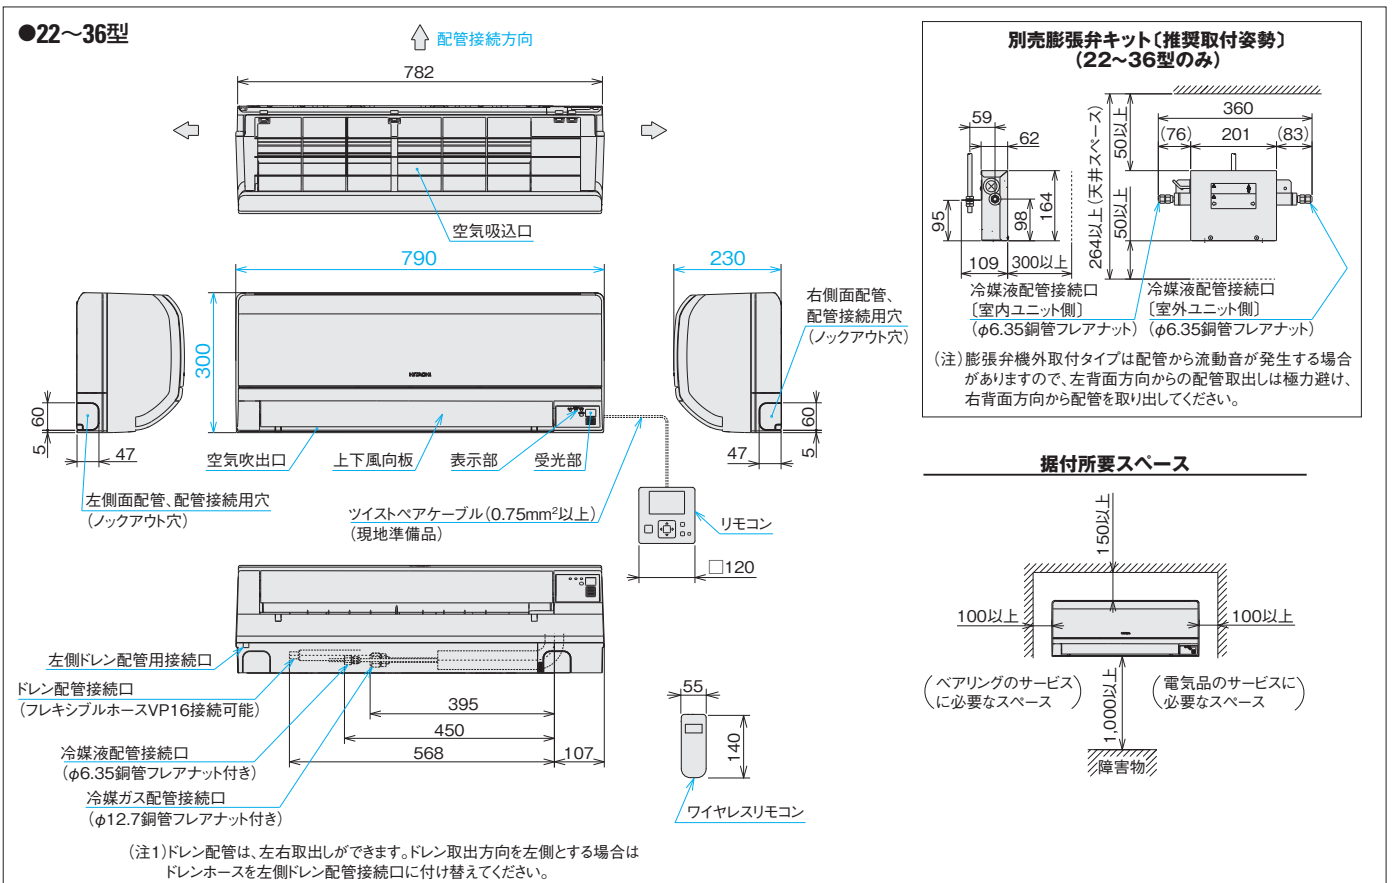

省エネの達人 冷暖 **同時 個別 フォー**

多機能リモコン (PC-ARF5) 同時 1 | ワイヤレスリモコン (PC-AWR) 個別 4 | 異容量・異タイプ 組み合わせ可能

NEW 新価格	チャージレス	省エネ	NEW 新価格	チャージレス	省エネ	NEW 新価格	チャージレス	省エネ
224	型 (8.0馬力相当) 30m R410A	省エネ	280	型 (10.0馬力相当) 30m R410A	省エネ	335	型 (12.0馬力相当) 30m R410A	省エネ
冷房: 20.0 (4.6 ~ 22.4) kW	暖房: 22.4 (5.6 ~ 28.0) kW		冷房: 25.0 (5.8 ~ 28.0) kW	暖房: 28.0 (7.0 ~ 35.0) kW		冷房: 30.0 (6.9 ~ 33.5) kW	暖房: 33.5 (8.4 ~ 37.5) kW	
452 RPK-AP224SHW9	室内RPK-GP56K3×4 904,000円 室外RAS-AP224SH3 1,370,000円 分岐管TW-NP28A 24,000円 分岐管TW-NP16A×2 44,000円 リモコンPC-ARF5 30,000円	2,372,000円	453 RPK-AP280SHW9	室内RPK-GP71K3×4 984,000円 室外RAS-AP280SH3 1,692,000円 分岐管TW-NP28A 24,000円 分岐管TW-NP16A×2 44,000円 リモコンPC-ARF5 30,000円	2,774,000円	454 RPK-AP335SHW9	室内RPK-GP80K3×4 1,024,000円 室外RAS-AP335SH3 1,916,000円 分岐管TW-NP28A 24,000円 分岐管TW-NP16A×2 44,000円 リモコンPC-ARF5 30,000円	3,038,000円
個別の場合 ワイヤレスリモコンPC-AWR×4 76,000円			個別の場合 ワイヤレスリモコンPC-AWR×4 76,000円			個別の場合 ワイヤレスリモコンPC-AWR×4 76,000円		
個別 セット価格 2,418,000円			個別 セット価格 2,820,000円			個別 セット価格 3,084,000円		

注) 個別の場合、多機能リモコンで使用する
ことも可能です。

室内ユニット寸法図(かべかけ)

※青字の寸法はユニットの最大寸法を示しています。(単位: mm)