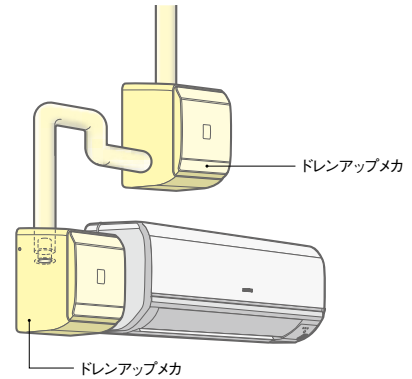

ドレンアップ2段接続

ドレンアップメカ(オプション)を2段接続できるため、最大揚程1,900mmに対応することができます。