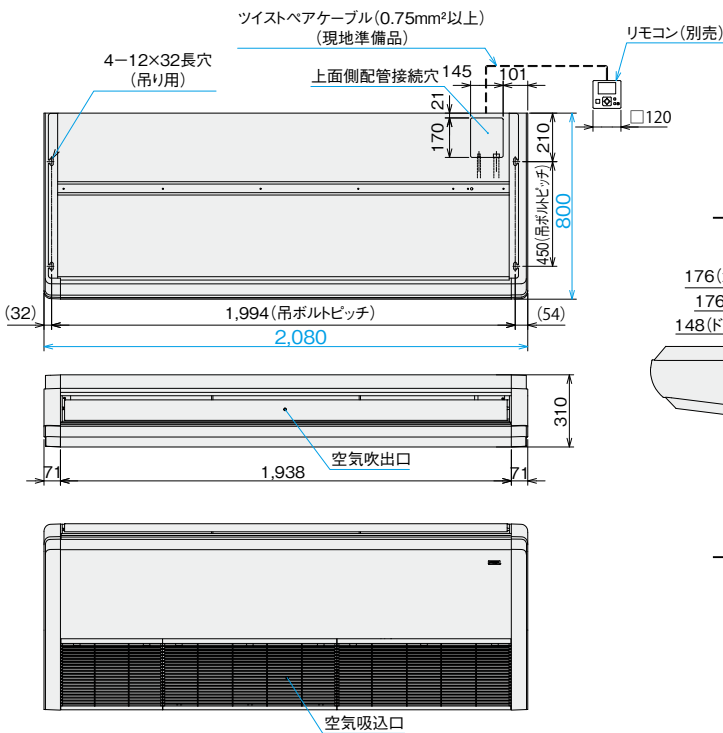

配管接続口

据付所要スペース

(注) 天井に廻縁がある場合は、その前面または下面からの寸法としてください。

●224・280型

寸法対応表

型名 寸法	224型	280型
L	φ9.52	φ12.7※

※接続する室外ユニットに合わせて、上記表を元に製品に付属の継ぎ手を使用して配管径を変更してください。

配管接続口