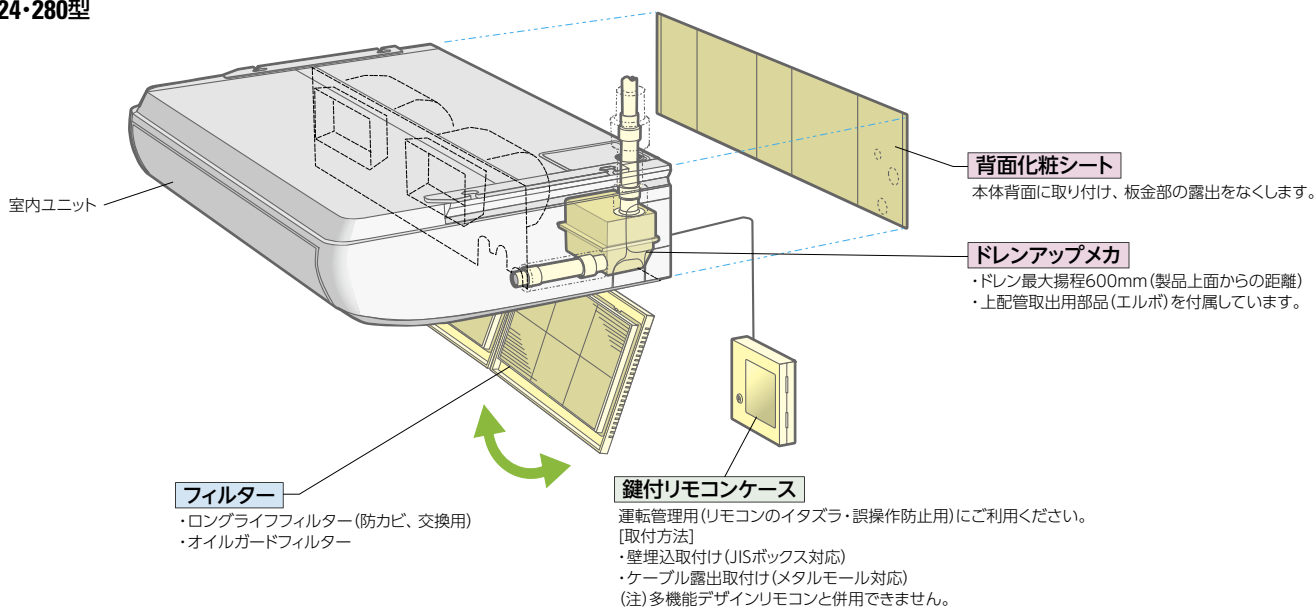

オプション構成図(てんつり)

(注) 各種オプション部品の組合せにつきましては、P.92「オプション組合せ表(てんつり)」をご参照ください。

●36~160型

●36~160型

●224・280型

■ オプション組み合わせ表(てんつり)

●36~160型

○: 併用可 ×: 併用不可