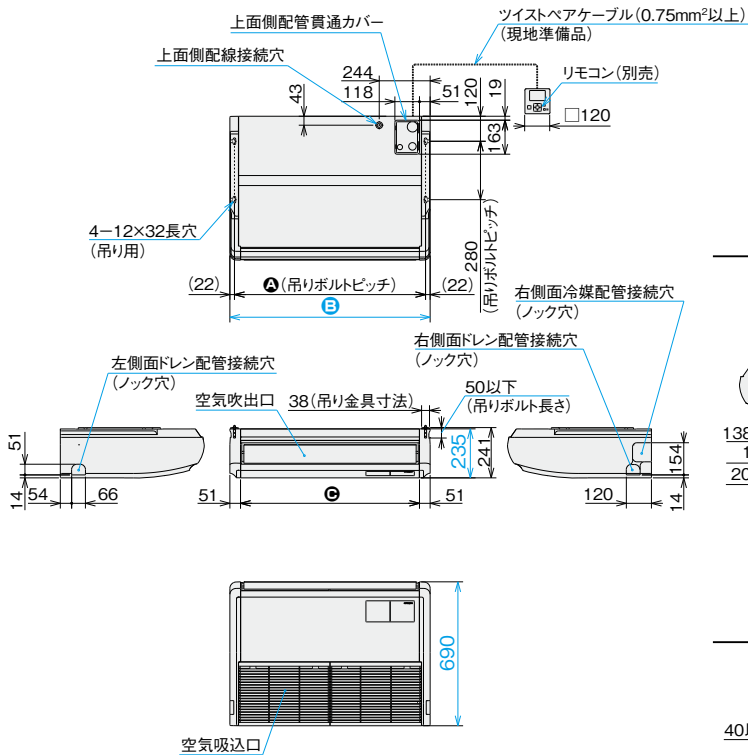

てんつり

■ 室内ユニット寸法図(てんつり)

※青字の寸法はユニットの最大寸法を示しています。(単位: mm)

●36~160型

寸法対応表

型名 寸法	36~56型	63型	71~90型	112~160型
A	916	1,226	1,226	1,536
B	960	1,270	1,270	1,580
C	858	1,168	1,168	1,478
D	12.7	12.7	15.88	15.88
E	6.35	6.35	9.52	9.52