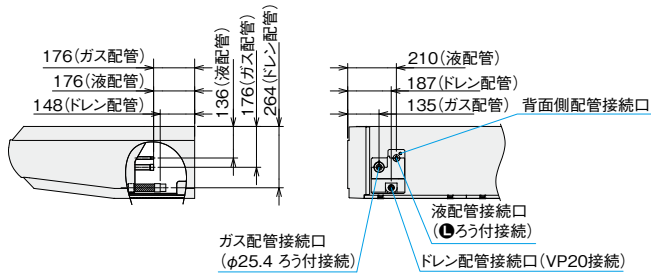

配管接続口

据付所要スペース

(注) 天井に廻縁がある場合は、その前面または下面からの寸法としてください。

●224・280型

寸法対応表

型名 寸法	224型	280型
L	φ9.52	φ12.7※

※接続する室外ユニットに合わせて、上記表を元に製品に付属の継ぎ手を使用して配管径を変更してください。

配管接続口