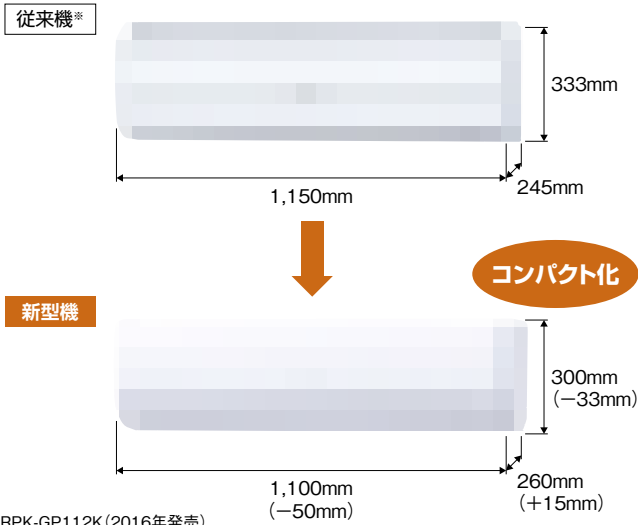

コンパクト化(50~112型)

室内ユニットの高さを22~45型と共通の300mmとし、幅寸法も低減しました。