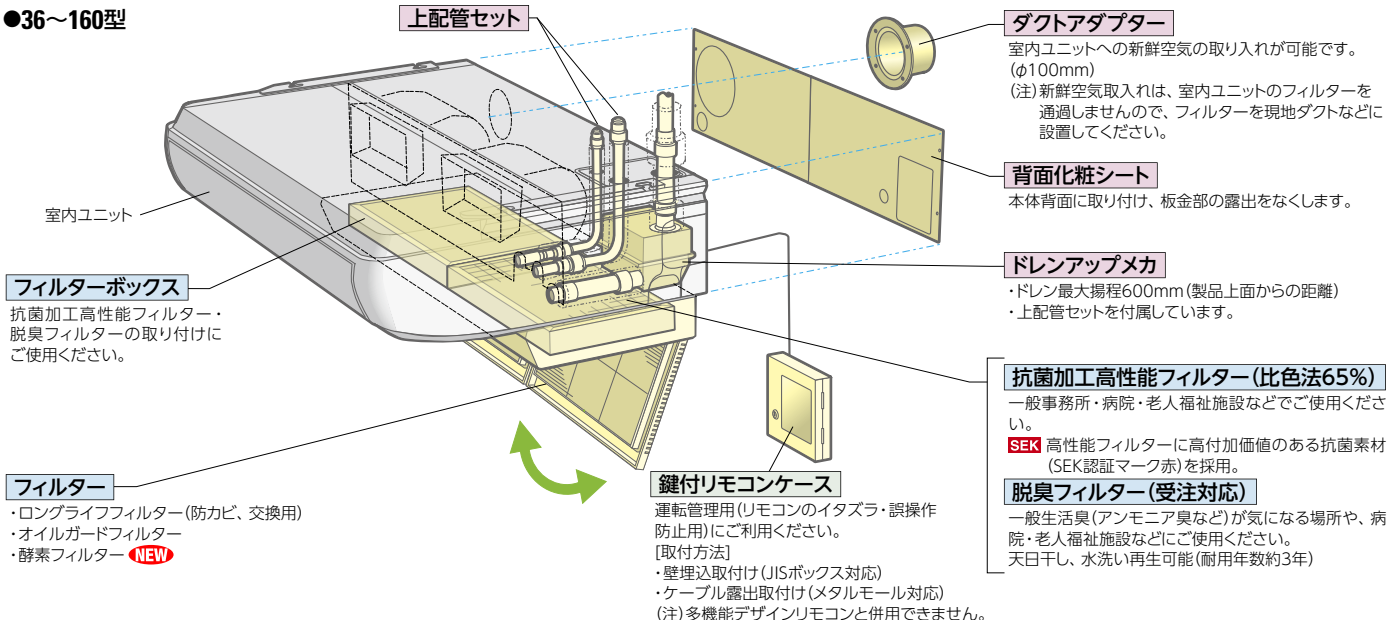

オプション構成図(てんつり)

(注) 各種オプション部品の組合せにつきましては、P.92「オプション組合せ表(てんつり)」をご参照ください。

●36~160型