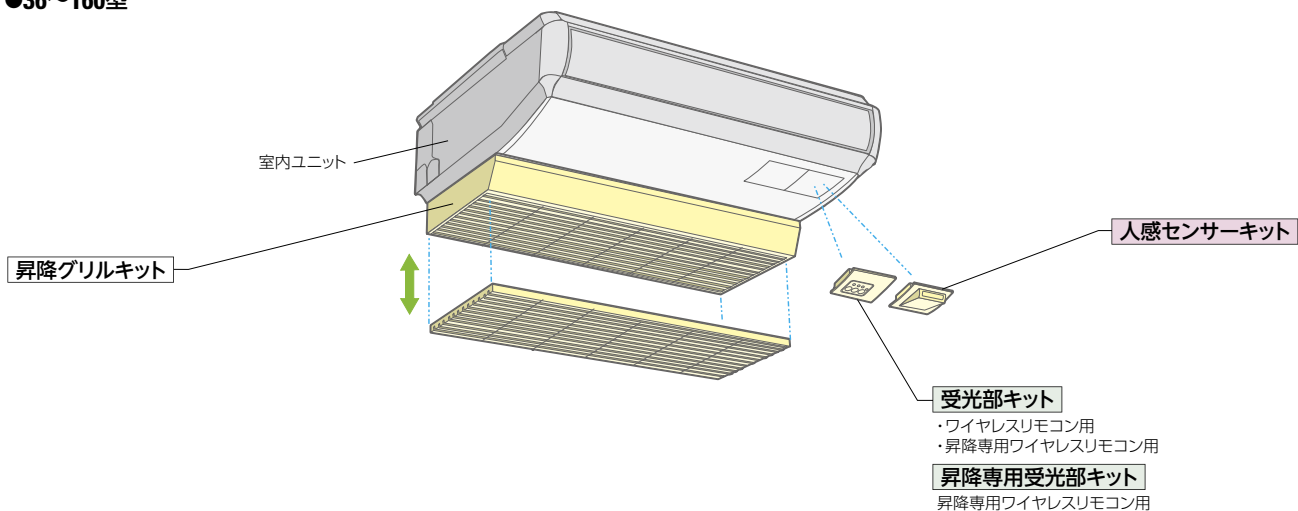

●36~160型

●224・280型

■ オプション組み合わせ表(てんつり)

●36~160型

○: 併用可 ×: 併用不可

品名	組合せ	フィルター					補助					リモコン	
		グリル用昇降用(注1)	グリル用	ボックス用(注2)	オイルガードフィルター専用(注3)	ドレンアップメカ	人感センサーキット(注4)	上配管セット	ダクトアダプター	背面化粧シート	受光部キット	受光部専用	昇降専用
		ロングライフフィルター(交換用)標準	酵素	抗菌高性能(65%)	脱臭	オイルガードフィルター	上配管セット付属						
昇降グリルキット		○	×	×	×	×	○	○	○	○	○	○	
フィルター	グリル用昇降用(注1)	○	×	○(注1)	○(注1)	×	○	○	○	○	○	○	
	グリル用	×	×	×	×	×	○	○	○	○	○	×	
	ボックス用(注2)	×	○(注1)	×	×	×	○	○	○	○	○	×	
	オイルガードフィルター専用(注3)	×	○(注1)	×	×	×	○	○	○	○	○	×	
補助	ドレンアップメカ上配管セット付属	○	○	○	○	○	○	×	○	○	○	○	
	人感センサーキット	○	○	○	○	×	○	○	○	○	×	○(注5)	
	上配管セット	○	○	○	○	○	×	○	○	○	○	○	
	ダクトアダプター	○	○	○	○	○	○	○	○	○	○	○	
リモコン	背面化粧シート	○	○	○	○	○	○	○	○	○	○	○	
	受光部キット(注4)	○	○	○	○	○	○	○	○	○	○	×	
	昇降専用受光部キット	○	○	×	×	×	×	○	○	○	○	×	

(注1) 必ず「ロングライフフィルター」と併用してご使用ください。なお、「ロングライフフィルター」は室内ユニットの吸込グリルごと取り外し、「フィルターボックス」一次側(吸い込み側)に取り付けて使用します。
(注2) 「抗菌加工高性能フィルター」「脱臭フィルター」には、別売「フィルターボックス」が必要です。
(注3) 「オイルガードフィルター」は、標準グリル専用となります。
(注4) 人感センサーの設定には「多機能リモコン」が必要です。「受光部キット」から人感センサーの設定はできません。
(注5) 受光部キットを接続した場合、人感センサー設定の「停止・検知」を設定しても機能が動かないため、受光部キットは接続しないでください。

●224・280型

○: 併用可 ×: 併用不可

品名	組合せ	フィルター		補助	
		ロングライフフィルター(交換用)	オイルガードフィルター(注1)	ドレンアップメカ	背面化粧シート
フィルター	ロングライフフィルター(交換用)		×	○	○
	オイルガードフィルター(注1)	×			○
補助	ドレンアップメカ	○	○		○
	背面化粧シート	○	○	○	

(注1) 「オイルガードフィルター」は、標準グリル専用となります。