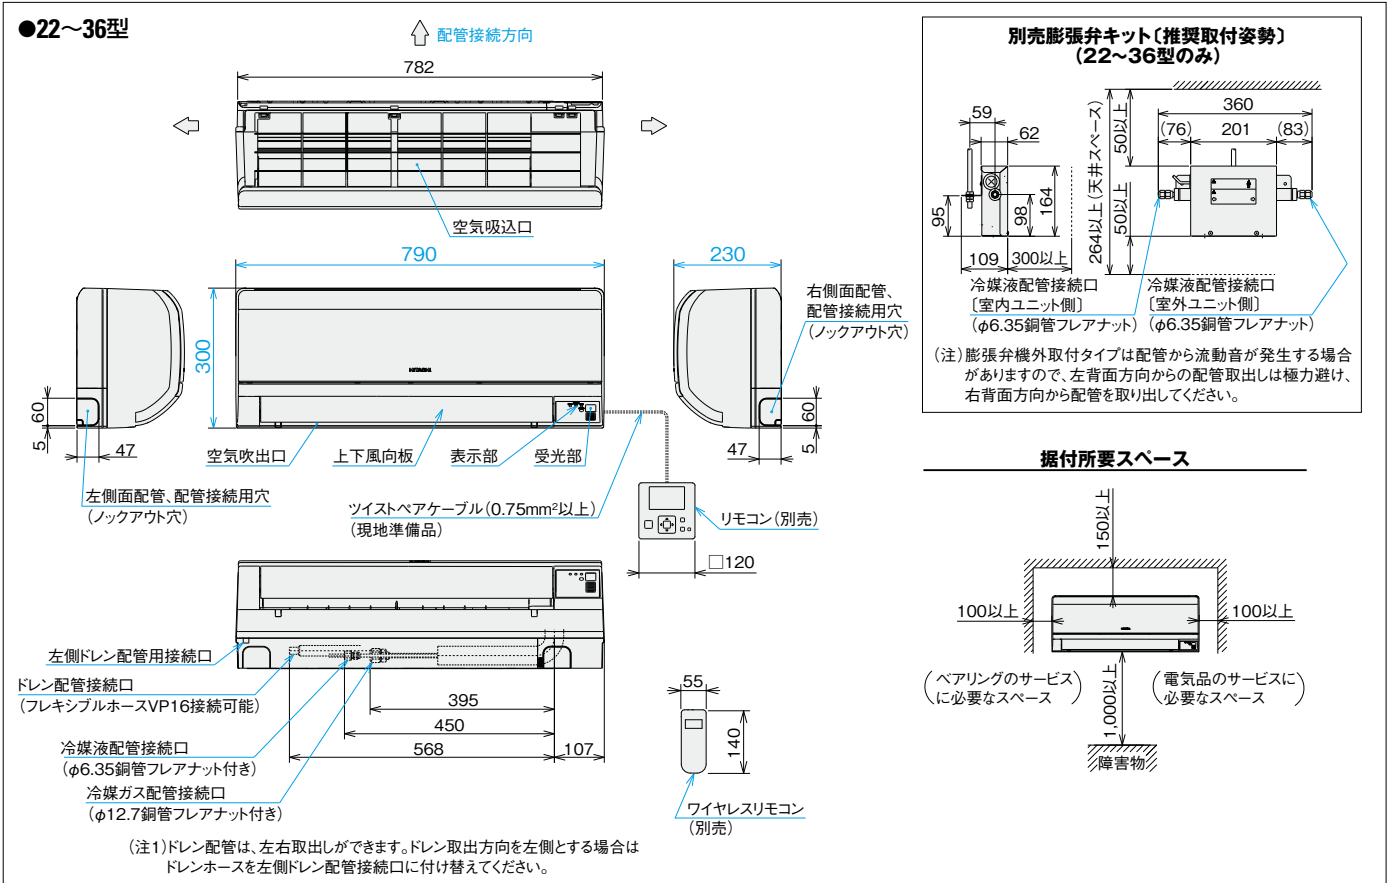

省エネの達人 **冷暖** **同時フォー**

多機能リモコン (PC-ARF5) **同時1** 異容量・異タイプ 組み合わせ可能

NEW 224型 (8.0馬力相当) 30m	NEW 280型 (10.0馬力相当) 30m	NEW 335型 (12.0馬力相当) 30m
冷房: 20.0(5.0~22.4)kW 暖房: 22.4(5.6~28.0)kW	冷房: 25.0(6.3~28.0)kW 暖房: 28.0(7.0~35.0)kW	冷房: 30.0(7.5~33.5)kW 暖房: 33.5(8.4~37.5)kW
452 RPK-GP224RSHW 省エネｸﾞｰﾝ	453 RPK-GP280RSHW 省エネｸﾞｰﾝ	454 RPK-GP335RSHW 省エネｸﾞｰﾝ
室内RPK-GP56K3×4 904,000円 室外RAS-GP224RSH 1,370,000円 分岐管TW-NP28A 24,000円 分岐管TW-NP16A×2 44,000円 リモコンPC-ARF5 30,000円	室内RPK-GP71K3×4 984,000円 室外RAS-GP280RSH 1,692,000円 分岐管TW-NP28A 24,000円 分岐管TW-NP16A×2 44,000円 リモコンPC-ARF5 30,000円	室内RPK-GP80K3×4 1,024,000円 室外RAS-GP335RSH 1,916,000円 分岐管TW-NP28A 24,000円 分岐管TW-NP16A×2 44,000円 リモコンPC-ARF5 30,000円
セット価格 2,372,000円	セット価格 2,774,000円	セット価格 3,038,000円

室内ユニット寸法図(かべかけ)

*青字の寸法はユニットの最大寸法を示しています。(単位:mm)