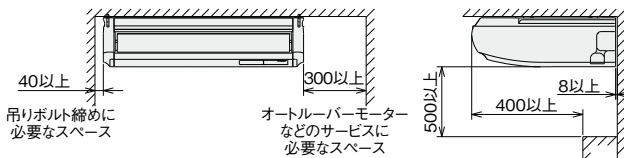

据付所要スペース

(注) 天井に廻縁がある場合は、その前面または下面からの寸法としてください。