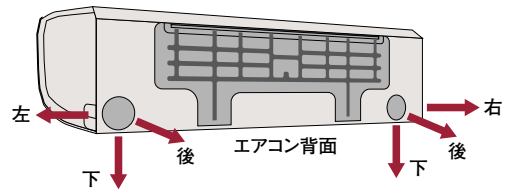

配管取出し6方向

エアコンの左右側面や下面、背面(6方向)から配管の取り出しが可能で、据付施工に柔軟に対応できます。

か
べ
か
け

ワイヤレスリモコンで運転操作するときの注意

- ・シングル機に使用する場合は、ユニット内蔵の受光部を使用し、ワイヤレス対応します。多機能リモコン[※]に変更もできます。
- ・同時ツイン・同時トリプル・同時フォー機に使用する場合は、別売受光部キット(PC-ALHZ1)または多機能リモコンが必要です。
- ・集中制御系への接続時、1台のワイヤレスリモコンで複数台運転時、ワイヤードリモコンとワイヤレスリモコン併用時は制約事項がありますのでご相談ください。

※多機能リモコンの詳細についてはP.204~207をご参照ください。