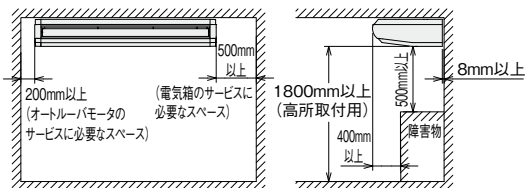

据付所要スペース

(注) 天井に廻縁がある場合は、その前面または下面からの寸法としてください。

てんつり