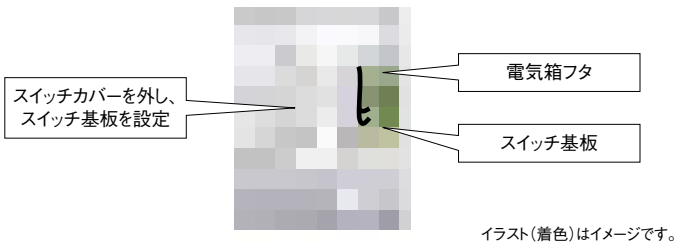

・前面パネルを取り外さずに、各種スイッチの設定ができます(e-LINE切り替え・ワイヤード↔ワイヤレス切り替え・号機設定・冷媒系統設定)。

イラスト(着色)はイメージです。

・前面パネルを取り外さずに、電気箱フタを外して現地配線(電源配線・伝送線・リモコン配線)の結線ができます。

イラスト(着色)はイメージです。

軽量化(112型)

従来機と比較して3kgの軽量化を実現し、搬入・据え付け作業などに配慮しました。