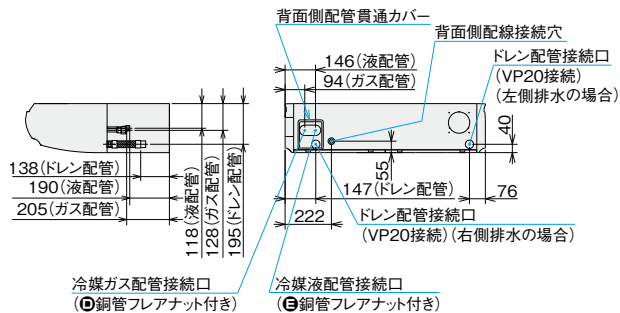

■ 室内ユニット寸法図(てんつり)

※青字の寸法はユニットの最大寸法を示しています。(単位: mm)

●36~160型

寸法対応表

型名 寸法	36~56型	63型	71~90型	112~160型
A	916	1,226	1,226	1,536
B	960	1,270	1,270	1,580
C	858	1,168	1,168	1,478
D	12.7	12.7	15.88	15.88
E	6.35	6.35	9.52	9.52

配管接続口

据付所要スペース

(注) 天井に廻縁がある場合は、その前面または下面からの寸法としてください。

●224・280型

寸法対応表

型名 寸法	224型	280型
L	φ9.52	φ12.7※

※接続する室外ユニットに合わせて、上記表を元に製品に付属の継ぎ手を使用して配管径を変更してください。

配管接続口

据付所要スペース

(注) 天井に廻縁がある場合は、その前面または下面からの寸法としてください。

てんつり