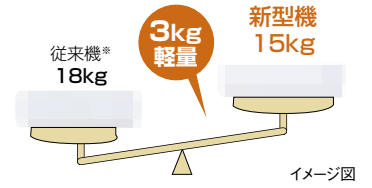

軽量化(112型)

従来機と比較して3kgの軽量化を実現し、搬入・据え付け作業などに配慮しました。

※RPK-GP112K(2016年発売)