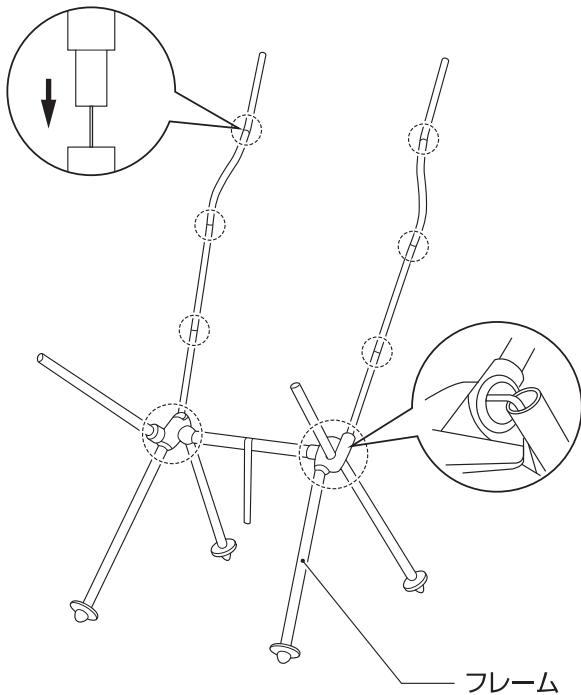

梱包内容	フレーム X 1 / シート X 1 / 収納袋 X 1	ver.1.0
製品仕様	本体重量：(約)2 kg 材 質：スチール(フレーム) / ポリエステル(シート) 組立サイズ：(約)W56cm*D60cm*H86.5cm 収納サイズ：(約)W42cm*D16.5cm*H12.5cm	

使用上のご注意 <必ず守ってください>

警告

- 本製品はアウトドアレジャー等で使用する簡易椅子です。本来の用途以外の使用はしないでください。
- 使用前に本製品は異常があった場合は使用しないでください。
- 分解・修理・改造したりしないでください。
※製品強度が低下し事故に繋がるおそれがあります。また、分解、改造などに起因する故障に関しましては、弊社では責任を負いかねます。
- 滑りやすい床面や不安定な場所で使用しないでください。
※転倒するおそれがあります。
- 本製品を火気周辺に設置したり、周辺で火気を使用したりしないでください。
※火災ややけどのおそれがあります。
- 組み立てや収納の際に本製品に無理な力を加えないでください。
※製品破損の原因となります。
- 本製品の上に乗ったり、飛び跳ねたり、踏み台代わりに使用しないでください。
※バランスを崩して転落したり、製品が破損するおそれがあります。
- 直射日光や雨風の当たる場所に常設や保管をしないでください。
※フレームの錆や腐食、生地の変色や退色の原因となります。
- お子様に組み立てや収納をさせないでください。

梱包内容 <必ずご確認ください>

フレーム X 1

シート X 1

収納袋 X 1

※ご使用前に必ず商品を一度組立てて、不良箇所がないか事前に確認をしてください。取扱いを誤ると、負傷または破損する可能性がありますので注意してください。

※本製品は野外用の簡易イスとして携帯性を重視した構造で開発されておりますので、日常的に常設して使用することはおやめください。

組み立て方法

①下図のようにパイプはハンド(ショックコード)で連結されていますので、伸ばしながら順番に差し込んでフレームをくみだてます。

②シート背面上部の角にパイプを差し込み、収納袋の両方の取っ手をパイプに通します。最後座面をパイプに引っ掛けて固定して完成です。

※収納する時は組み立てと逆の手順で行ってください。

お手入れについて

- 定期的に点検を行い、ゆるみやガタツキが無いことを確認してください。
- 使用後は泥や砂を落とし、十分に乾かしてから収納、保管して下さい。濡れたまま保管しますと、カビや錆・腐食の原因となります。
- 汚れた際には、布部は手ではたくか、掃除機でほこりを吸い取って下さい。それ以外は固く絞った雑巾で汚れを抜き取って下さい。
- 収納袋は洗濯できません。
- 製品を廃棄する際は、お住いの自治体のルールに従って廃棄してください。