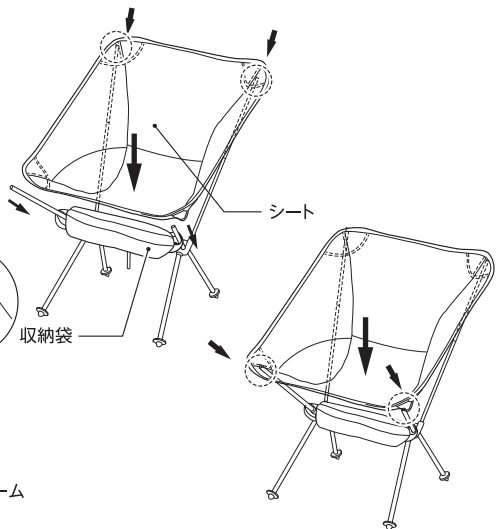

梱包内容

フレーム X 1 / シート X 1 / 収納袋 X 1

ver.1.0

製品仕様

本体重量：(約) 1.5 kg
材 質：スチール(フレーム) / ポリエステル(シート)
組立サイズ：(約) W51.5cm*D50cm*H62cm
収納サイズ：(約) W35.5cm*D12cm*H13.5cm

使用上のご注意 <必ず守ってください>

警告

- 本製品はアウトドアレジャー等で使用する簡易椅子です。本来の用途以外の使用はしないでください。
- 使用前に本製品は異常があった場合は使用しないでください。
- 分解・修理・改造したりしないでください。
※製品強度が低下し事故に繋がるおそれがあります。また、分解、改造などに起因する故障に関しましては、弊社では責任を負いかねます。
- 滑りやすい床面や不安定な場所で使用しないでください。
※転倒するおそれがあります。
- 本製品を火気周辺に設置したり、周辺で火気を使用したりしないでください。
※火災ややけどのおそれがあります。
- 組み立てや収納の際に本製品に無理な力を加えないでください。
※製品破損の原因となります。
- 本製品の上に立ったり、飛び跳ねたり、踏み台代わりに使用しないでください。
※バランスを崩して転落したり、製品が破損するおそれがあります。
- 直射日光や雨風の当たる場所に常設や保管をしないでください。
※フレームの錆や腐食、生地の変色や退色の原因となります。
- お子様に組み立てや収納をさせないでください。

梱包内容 <必ずご確認ください>

フレーム X 1

シート X 1

収納袋 X 1

※ご使用前に必ず商品を一度組立てて、不良箇所がないか事前に確認をしてください。取扱いを誤ると、負傷または破損する可能性がありますのでご注意ください。

※本製品は野外用の簡易イスとして携帯性を重視した構造で開発されておりますので、日常的に常設して使用することはおやめください。

組み立て方法

①下図のようにパイプはハンド（ショックコード）で連結されていますので、伸ばしながら順番に差し込んでフレームをくみたてます。

②シート背面上部の角にパイプを差し込み、収納袋の両方の取手をパイプに通します。最後座面をパイプに引っ掛けて固定して完成です。

※収納する時は組み立てと逆の手順で行ってください。

お手入れについて

- 定期的に点検を行い、ゆるみやガタツキが無いことを確認してください。
- 使用後は泥や砂を落とし、十分に乾かしてから収納、保管して下さい。濡れたまま保管しますと、カビや錆・腐食の原因となります。
- 汚れた際には、布部は手ではたくか、掃除機でほこりを吸い取って下さい。それ以外は固く絞った雑巾で汚れを抜き取って下さい。
- 収納袋は洗濯できません。
- 製品を廃棄する際は、お住いの自治体のルールに従って廃棄してください。