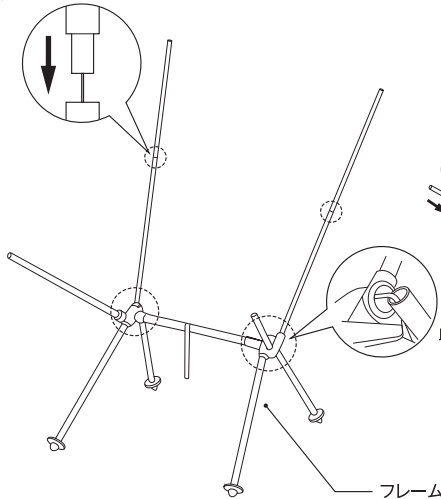

梱包内容

フレーム X 1 / シート X 1 / 収納袋 X 1

ver.1.0

製品仕様

本体重量：(約) 1.5 kg
材 質：スチール(フレーム) / ポリエステル(シート)
組立サイズ：(約) W51.5cm*D50cm*H62cm
収納サイズ：(約) W35.5cm*D12cm*H13.5cm

使用上のご注意 <必ず守ってください>

警告

- 本製品はアウトドアレジャー等で使用する簡易椅子です。本来の用途以外の使用はしないでください。
- 使用前に本製品は異常があった場合は使用しないでください。
- 分解・修理・改造したりしないでください。
※製品強度が低下し事故に繋がるおそれがあります。また、分解、改造などに起因する故障に関しましては、弊社では責任を負いかねます。
- 滑りやすい床面や不安定な場所で使用しないでください。
※転倒するおそれがあります。
- 本製品を火気周辺に設置したり、周辺で火気を使用したりしないでください。
※火災ややけどのおそれがあります。
- 組み立てや収納の際に本製品に無理な力を加えないでください。
※製品破損の原因となります。
- 本製品の上に立ったり、飛び跳ねたり、踏み台代わりに使用しないでください。
※バランスを崩して転落したり、製品が破損するおそれがあります。
- 直射日光や雨風の当たる場所に常設や保管をしないでください。
※フレームの錆や腐食、生地の変色や退色の原因となります。
- お子様に組み立てや収納をさせないでください。

梱包内容 <必ずご確認ください>

フレーム X 1

シート X 1

収納袋 X 1

※ご使用前に必ず商品を一度組立てて、不良箇所がないか事前に確認をしてください。取扱いを誤ると、負傷または破損する可能性がありますのでご注意ください。

※本製品は野外用の簡易イスとして携帯性を重視した構造で開発されておりますので、日常的に常設して使用することはおやめください。

組み立て方法

①下図のようにパイプはハンド（ショックコード）で連結されていますので、伸ばしながら順番に差し込んでフレームをくみたてます。

②シート背面上部の角にパイプを差し込み、収納袋の両方の取手をパイプに通します。最後座面をパイプに引っ掛けて固定して完成です。

※収納する時は組み立てと逆の手順で行ってください。

お手入れについて

- 定期的に点検を行い、ゆるみやガタツキが無いことを確認してください。
- 使用後は泥や砂を落とし、十分に乾かしてから収納、保管して下さい。濡れたまま保管しますと、カビや錆・腐食の原因となります。
- 汚れた際には、布部は手ではたくか、掃除機でほこりを吸い取って下さい。それ以外は固く絞った雑巾で汚れを抜き取って下さい。
- 収納袋は洗濯できません。
- 製品を廃棄する際は、お住いの自治体のルールに従って廃棄してください。