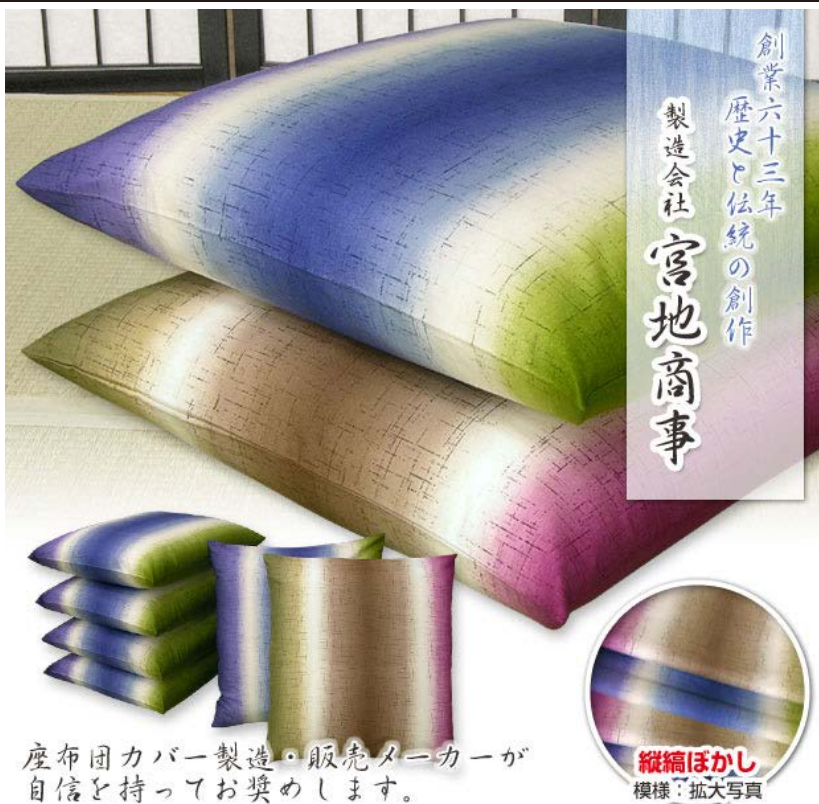

商品名 縦縞ぼかし座布団カバー 銘仙判 55×59cm

座布団カバー製造・販売メーカーが自信を持ってお褒めします。

縦縞ぼかし
模様：拡大写真

メーカー希望小売価格
座布団カバー 1,426円(税込)

側地 綿100%

カラー ブルー&グリーン、ベージュ&パープル

原産国 日本製

サイズ 55 x 59cm

銘仙判
55×59

日本の伝統美

縦縞ぼかし 座布団カバー

全2色

自社企画製造販売 宮地商事グループ(3社)

品質表示社名 株式会社宮地商事、宮地株式会社、有限会社 宮地商事

住所 埼玉県秩父市相生町15-16、埼玉県秩父市中宮地町29-18

商品の品質、単価、その他問い合わせ先 0494-24-6153