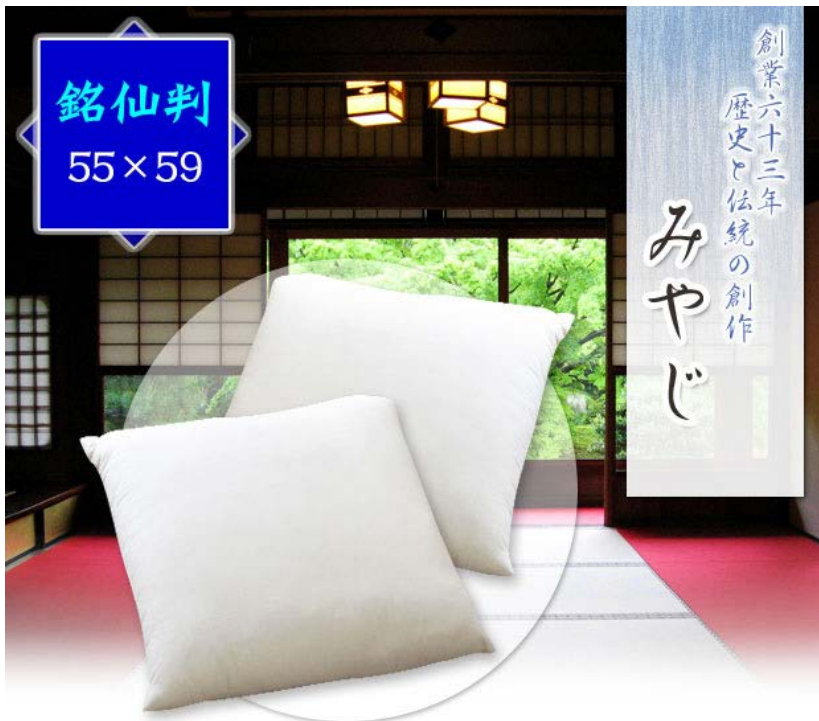

商品名 座布団中身 銘仙判 55×59cm

座布団カバー製造・販売メーカーが自信を持ってお奨めします。

銘仙判
55×59

日本の伝統創作

銘仙判 座布団中身

メーカー希望小売価格
座布団中身 2,352円(税込)

側生地 綿100% (金巾生地 打ち込み136本)
中わた ポリエステル80%、ナイロン

カラー 白

原産国 日本製

サイズ 55 x 59cm

自社企画製造販売 宮地商事グループ(3社)
品質表示社名 株式会社宮地商事、宮地株式会社、有限会社 宮地商事
住所 埼玉県秩父市相生町15-16、埼玉県秩父市中宮地町29-18
商品の品質、単価、その他問い合わせ先 0494-24-6153

商品名 手ぼかしちぢみ 座布団カバー(同色5枚組) 銘仙判 55×59cm

日本の伝統技術の創作