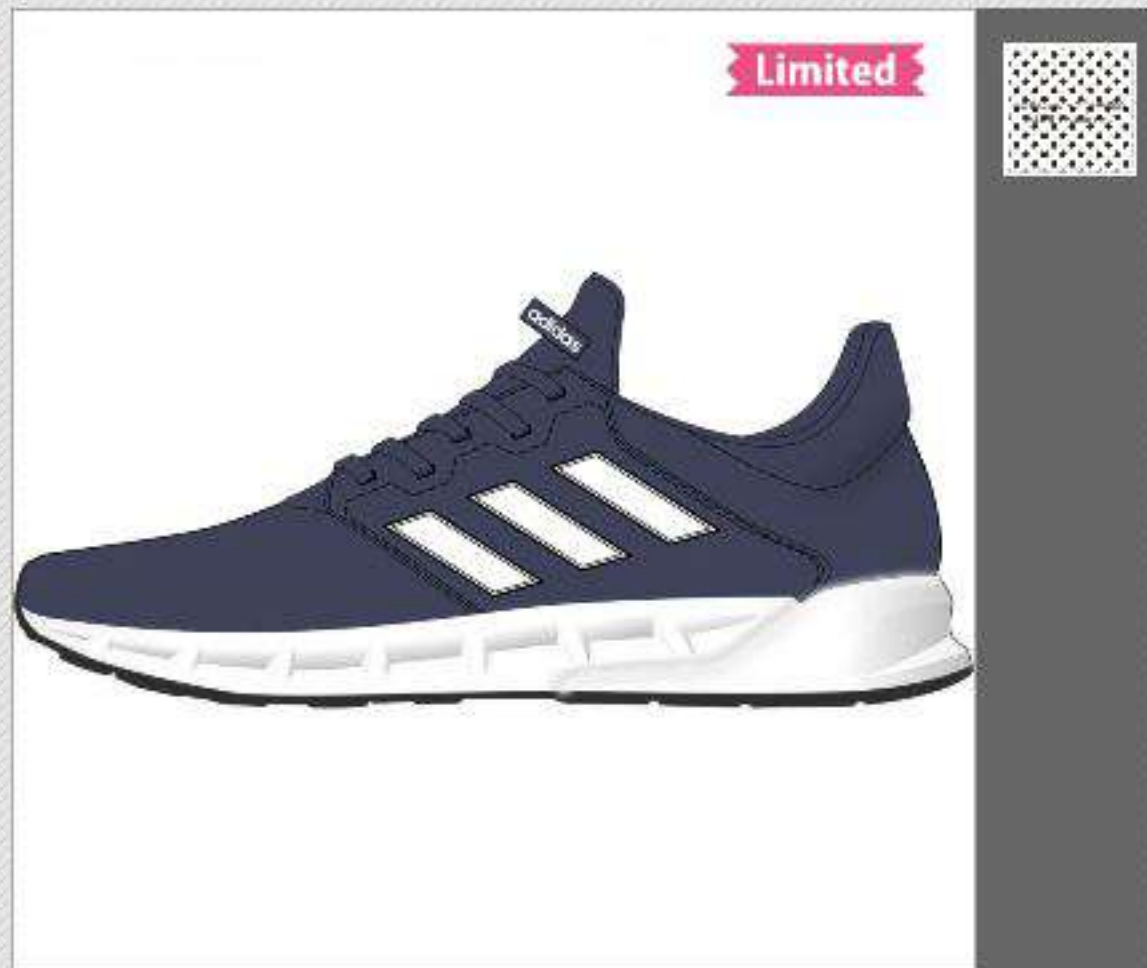

FX3859

NEW

価格 ¥3,990 + 税

アッパー 合成繊維

ミッドソール

アウトソール 合成底

カラー デックインディゴ/フットウェアホワイト/コアブラック

シーズン 20/07 20/11

サイズ 17 | 17.5 | 18 | 18.5 | 19 | 19.5 | 20 | 20.5 | 21 | 21.5 |
22 | 22.5 | 23 | 23.5 | 24 | 24.5 | 25 | 25.5

Memo