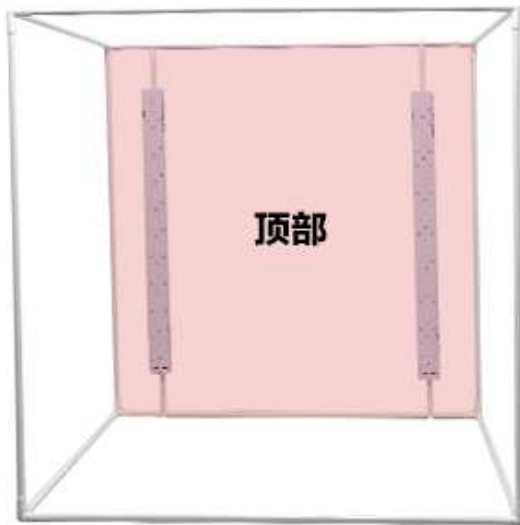

DEEP 撮影ボックス LED 取扱説明書

■商品名

無段階調光式 LED 高級折りたたみ撮影ブース 3つのLED ライト

型番：SCL-SD0-DP06-3A

■付属品：本体, LED 照明×3 本, 電源, 組立部品, 収納ケース, カバン, ディフューザー (光を柔らかくする布)

■材質：PVC 製 サイズ：幅 60cm×縦 60cm×奥行き 60cm

■背景シート：ブラック、ホワイト、グレー、カーキ (プラ製)

■商品説明

内蔵 LED ライトを本体正面のダイヤルで無段階調光出来る調光ユニットを搭載した最新撮影ブース。

0~100%まで無段階に調光できるので細やかなライティングが可能になります。

背景紙や反射板の調節で簡単に素人でもプロ並みの撮影が行えます。

折りたたんで簡単に持ち運べる専用キャリングバッグ付き。

オークション出品商品の撮影や趣味の品の撮影等小物撮影に威力を発揮します。

●特徴説明

1. 台湾メーカーによるプロ仕様 LED 照明素子。TES1330 測定で 12000LM の照度が保証されます。
2. 撮影物の色をそのままお客様に見せるのに一番合う 5500K 色温度を保持できます。

■組み立て説明

60LED 撮影ボックス組み立て

■カメラ設置説明

ブランド品のような満足できる写真を撮るためにはカメラ設置も必要！

80LED 撮影ボックス組み立て

①

80cmLED 撮影ボックス 2 灯イメージ

①クリップをライト板の 1/3 に設置

80cmLED 撮影ボックス 4 灯イメージ

②もう 1 つのクリップをライト板の 2/3 に設置

③フレームに取付

④ライト取付け完了イメージ

80LED 撮影ボックス組み立て完了イメージ

<<< お買い上げ誠にありがとうございます。

この度のご注文において、ご意見・ご感想等をお寄せください。

更なる品質向上・運営向上に向けて皆様のご意見をお待ちしております。